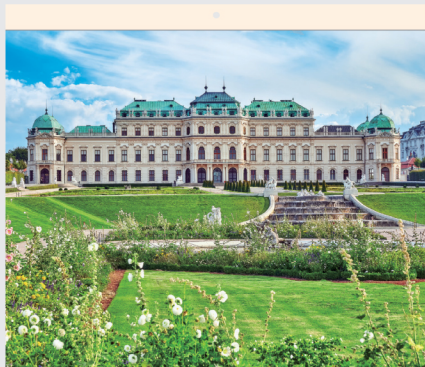

# SG-2090 **新企画** BEAUTIFUL WORLD

- サイズ…… 46/4切・7枚 (535×380<sup>mm</sup>/m)
- 用紙…… マットコート90kg
- 梱包数(重量)…… 100冊 (17kg)
- 名入スペース…… 75×380<sup>mm</sup>/m
- 名入印刷寸法…… 55×340<sup>mm</sup>以内
- 表紙名入印刷…… 有

ホットメルト製品です  
色パール 天地幅:25mm

※写真を大きく掲載した、見やすいデザインです。

## 美しき世界の風景 —— 世界の名所をダイナミックに掲載

1-2月  
ベルヴェデーレ宮殿(オーストリア)

3-4月  
マーライオンパーク(シンガポール)

5-6月  
グランド・キャニオン国立公園(アメリカ)

7-8月  
トッサデマール(スペイン)

9-10月  
ワット・アルン(タイ)

11-12月  
ケベック・シティ(カナダ)

1	SUN	MON	TUE	WED	THU	FRI	SAT	2021	SUN	MON	TUE	WED	THU	FRI	SAT	2
JAN						1	2	9:00P	1	2	3	4	5	6	FEB	
	3	4	5	6	7	8	9		7	8	9	10	11	12	13	
	10	11	12	13	14	15	16		14	15	16	17	18	19	20	
	17	18	19	20	21	22	23		21	22	23	24	25	26	27	
	24	25	26	27	28	29	30		28							