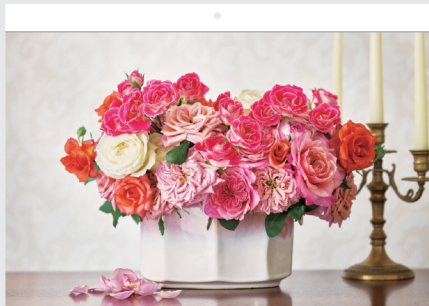

SG-220

ROSE COLLECTION-ローズコレクション-

- ●サイズ…… 46/4切・7枚 (535×380^{mm}/m)
- ●用紙…… コート110kg
- ●梱包数(重量)…… 100冊(20kg)
- ●名入スペース…… 75×380^{mm}/m
- ●名入印刷寸法…… 55×340^{mm}以内
- ●表紙名入印刷…… 有

ホットメルト製品です
色:白 天地幅:25mm

※各月ごとに品種別コメントを紹介しています。

ローズアレンジメントの美 —— 咲き誇るバラの競演

1-2月