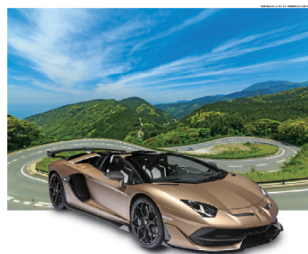

### ■セールスポイント

爽快なドライブへと誘うフルパワーエンジン搭載のスーパースポーツカー。  
四季の移ろいを感じられるハイウェイをバックに堂々たる風格は見事の一言。

ランボルギーニ アヴェンタドール SVJ ロードスター  
アストン マーティン ヴァルキリー

1-2月

Ferrari SF90 Stradale

1	2	3	4	5	6	7	8	9	10	11	12	13	14	15	16	17	18	19	20	21	22	23	24	25	26	27	28	29	30	31
3	4	5	6	7	8	9	10	11	12	13	14	15	16	17	18	19	20	21	22	23	24	25	26	27	28	29	30	31		

フェラーリ SF90 ストラダレ

3-4月

Bugatti La Voiture Noire

3	4	5	6	7	8	9	10	11	12	13	14	15	16	17	18	19	20	21	22	23	24	25	26	27	28	29	30	31
21	22	23	24	25	26	27	28	29	30	31	1	2	3	4	5	6	7	8	9	10	11	12	13	14	15	16	17	18

ブガッティ ラ ヴォワチュール ノワール

5-6月

Lamborghini Aventador SVJ Roadster

ランボルギーニ アヴェンタドール SVJ ロードスター

7-8月

Aston Martin Valkyrie

アストン マーティン ヴァルキリー

9-10月