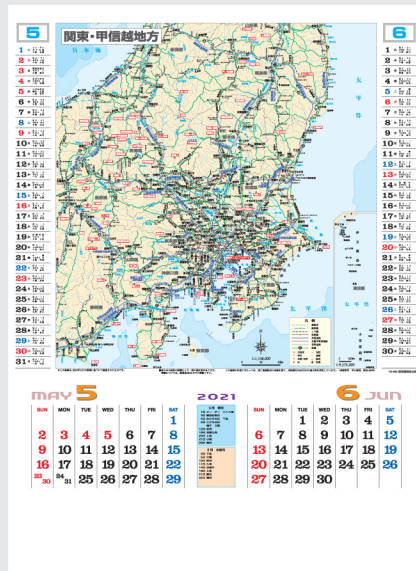

TD-935

シャッター 蒸気機関車の旅 (地図付)

- サイズ… 46/4切・7枚 (527×380^{mm})
- 用紙… 表紙コート90kg・本文上質紙75.5kg
- 梱包数 (重量) …………… 50部 (12kg)
- 名入れスペース…………… 80×380^{mm}
- 名入れ印刷寸法…………… 65×340^{mm}以内
- 表紙名入れ印刷…………… 有

金具製本

© 東武鉄道 鬼怒川線

口絵をめくると全国鉄道図!!

鉄道ファンにはたまらない全国の鉄道地図入り!! 見ているだけで旅に出たくなる一品。

5-6月 釜石線

1-2月 真岡鐵道

3-4月 信越本線

7-8月 山口線

9-10月 秩父鐵道

11-12月 大井川鐵道

※このカタログと商品画像は2020年1月1日現在の情報に基づいて作成されています。