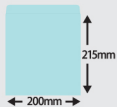

SG-920

モダン押し花・和紙はり絵

- サイズ.....B6判(155×180^{mm})
- 用紙.....上質46判150kg
- 梱包数(重量).....100冊(10kg)
- 名入印刷寸法.....15×140^{mm}以内
- 名入方法.....スタンドに箔押し

専用紙袋付き(水色)

和紙と押し花の風合い —— 繊細な色調のモダンデザイン