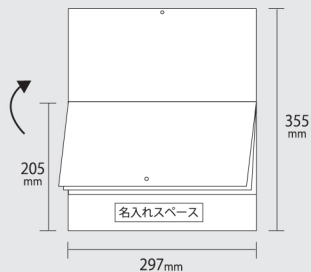

TC-1 メール便 文字カレンダー

- サイズ…… 折りたたみ時 (205×297^{mm})
展開時 (355×297^{mm})
見開き14枚
- 用紙…… 上質紙
- 梱包数(重量)…… 100冊(7.5kg)
- 名入スペース…… 50×297^{mm}
- 名入印刷寸法…… 35×240^{mm}以内
- 袋付き

○ご使用方法

最終ページに年間カレンダー付