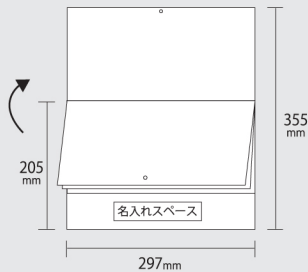

TC-3

メール便 ペットカレンダー

- サイズ…… 折りたたみ時 (205×297mm)
展開時 (355×297mm)
見開き14枚
- 用紙…… 上質紙
- 梱包数(重量)…… 100冊 (7.5kg)
- 名入スペース…… 50×297mm
- 名入印刷寸法…… 35×240mm以内
- 袋付き

最終ページに年間カレンダー付

○ご使用方法

1月

2月

3月