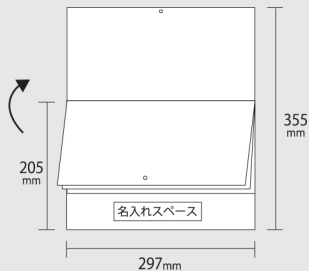

TC-4 メール便 カラフルマンズ

- サイズ…… 折りたたみ時 (205×297^{mm})
展開時 (355×297^{mm})
見開き14枚
- 用紙…… 上質紙
- 梱包数(重量)…… 100冊(7.5kg)
- 名入スペース…… 50×297^{mm}
- 名入印刷寸法…… 35×240^{mm}以内
- 袋付き

○ご使用方法

最終ページに年間カレンダー付