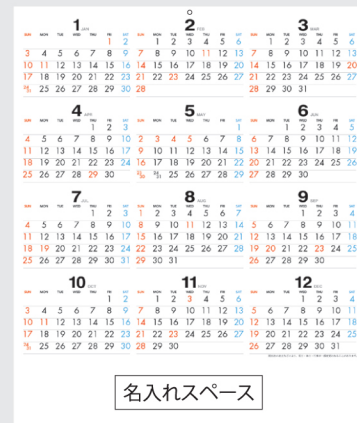

TC-4 メール便 カラフルマンズ

- サイズ…… 折りたたみ時 (205×297^{mm})
展開時 (355×297^{mm})
見開き14枚
- 用紙…… 上質紙
- 梱包数(重量)…… 100冊(7.5kg)
- 名入スペース…… 50×297^{mm}
- 名入印刷寸法…… 35×240^{mm}以内
- 袋付き

○ご使用方法

最終ページに年間カレンダー付