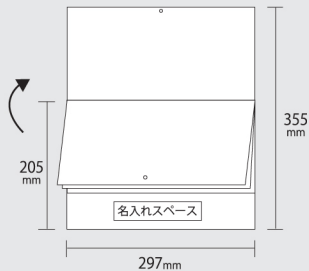

TC-5

メール便 アンティークカー

- サイズ…… 折りたたみ時 (205×297mm)
展開時 (355×297mm)
見開き14枚
- 用紙……… 上質紙
- 梱包数(重量)……… 100冊(7.5kg)
- 名入スペース……… 50×297mm以内
- 名入印刷寸法……… 35×240mm以内
- 袋付き

たったで
ジャストA4サイズの
使いやすさ!

○ご使用方法

1969-1978
NISSAN FAIRLADY Z