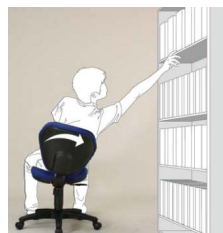

W475×D525×H805~895 SH435~525mm

上体の動きをサポートする、背スウィング機構付チェア。

K-921-DGR(ダークグレー)

K-921-BL(ブルー)

仕様  
 背:布張り・モードウレタン  
 脚部:エンプラ樹脂成型品(ブラック)

●機構  
 ガス圧上下調節  
 背ロック  
 背スウィング  
 ロッキング強弱調整

**¥11,600**

●張地カラー(布)