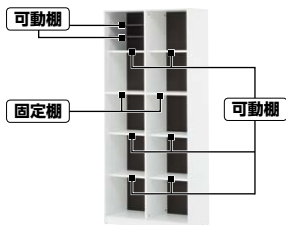

SHWHS2-HDWH / SHWHS2-HDGY

¥38,800

■木製シェルフ ハイ 全面扉付

カラー	W×D×Hmm	品番	商品コード	価格	希望小売価格
ホワイト×グレー/扉:ホワイト	800×433(取手含む)×1810	SHWHS2-HDWH	S83-8017-1	¥38,800 ●	¥70,800
ホワイト×グレー/扉:グレー	800×433(取手含む)×1810	SHWHS2-HDGY	S83-8017-2	¥38,800 ●	

オプション

棚板

Z-SHWAB-WH

¥2,500

仕様

本体:低圧メラミン樹脂化粧木質ボード
PVCエッジ

■木製シェルフ用棚板 1枚入り

カラー	W×D×Hmm	品番	商品コード	価格	希望小売価格
ホワイト	762×298×18	Z-SHWAB-WH	S83-8018-0	¥2,500 ●	¥4,400

SHWKS2-25WGY (ホワイト×グレー)

SHWKS2-25LDWH
(ホワイト×グレー/扉:ホワイト)

SHWKS2-25LDGY
(ホワイト×グレー/扉:グレー)

SHWKS2-25HDWH
(ホワイト×グレー/扉:ホワイト)

SHWKS2-25HDGY
(ホワイト×グレー/扉:グレー)

SHWKAB2-GY (グレー)

共通仕様

本体:低圧メラミン樹脂化粧木質ボード、PVCエッジ、固定棚1枚
扉:低圧メラミン樹脂化粧木質ボード、PVCエッジ
スチール(粉体塗装)(LD、HDタイプのみ)
取手:アルミ(LD、HDタイプのみ)