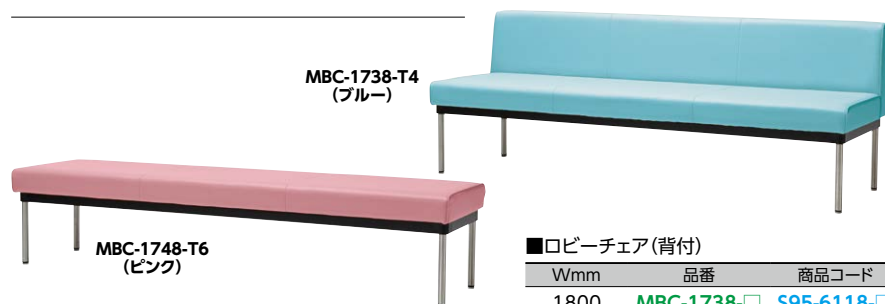

Lobby・Reception Room ロビー・応接用家具

奥行350mmの省スペースタイプで、空間を有効的に使えます。

MC-3800-E1
(ブルー)

W1800
MC-3800-□ **¥22,300**

共通仕様 本体：木枠、ウレタンフォーム
フレーム：40×16角パイプ、メラミン焼付塗装(ブラック)
脚部：φ28.6丸パイプ、ステンレスクラッドパイプ

■ロビーチェア

Wmm	品番	商品コード	W×D×Hmm	価格	◎希望小売価格
1800	MC-3800-□	S95-6139-□	1800×350×400	¥22,300 ●	オープン
1500	MC-3500-□	S95-6140-□	1500×350×400	¥21,400 ●	オープン
1200	MC-3200-□	S95-6141-□	1200×350×400	¥20,500 ●	オープン

簡単な組み立てで、ロビーコーナーが完成。

MBC-1738-T4
(ブルー)

MBC-1748-T6
(ピンク)

共通仕様 本体：木枠、ウレタンフォーム
フレーム：16×40角パイプ、メラミン焼付塗装(ブラック)
脚部：φ28.6ステンレスクラッドパイプ

背付 W1800
MBC-1738-□ **¥37,900**

■ロビーチェア(背付)

Wmm	品番	商品コード	W×D×H/SHmm	価格	◎希望小売価格
1800	MBC-1738-□	S95-6118-□	1800×580×670/400	¥37,900 ●	オープン
1500	MBC-1735-□	S95-6119-□	1500×580×670/400	¥33,700 ●	オープン
1200	MBC-1732-□	S95-6120-□	1200×580×670/400	¥31,800 ●	オープン

■ロビーチェア(背なし)

Wmm	品番	商品コード	W×D/SHmm	価格	◎希望小売価格
1800	MBC-1748-□	S95-6121-□	1800×470/400	¥27,700 ●	オープン
1500	MBC-1745-□	S95-6122-□	1500×470/400	¥24,400 ●	オープン
1200	MBC-1742-□	S95-6123-□	1200×470/400	¥23,000 ●	オープン

三日月のカタチをしたユニークなソファ。

CRS-100LGR(ライトグレー)

CRS-100RD(レッド)

CRS-100BR(ブラウン)

CRS-100BL(ブルー)

一人掛けソファとしての使い方のほか、ソファを並べて二人掛け、三人掛けのソファとしてもお使いいただけます。

サイドポケットにはリモコン等が収納可能。
※片側のみ

ベンチからソファへの変形は半円形のクッションをスライドさせ、ヘッドレストを折り曲げるだけ。