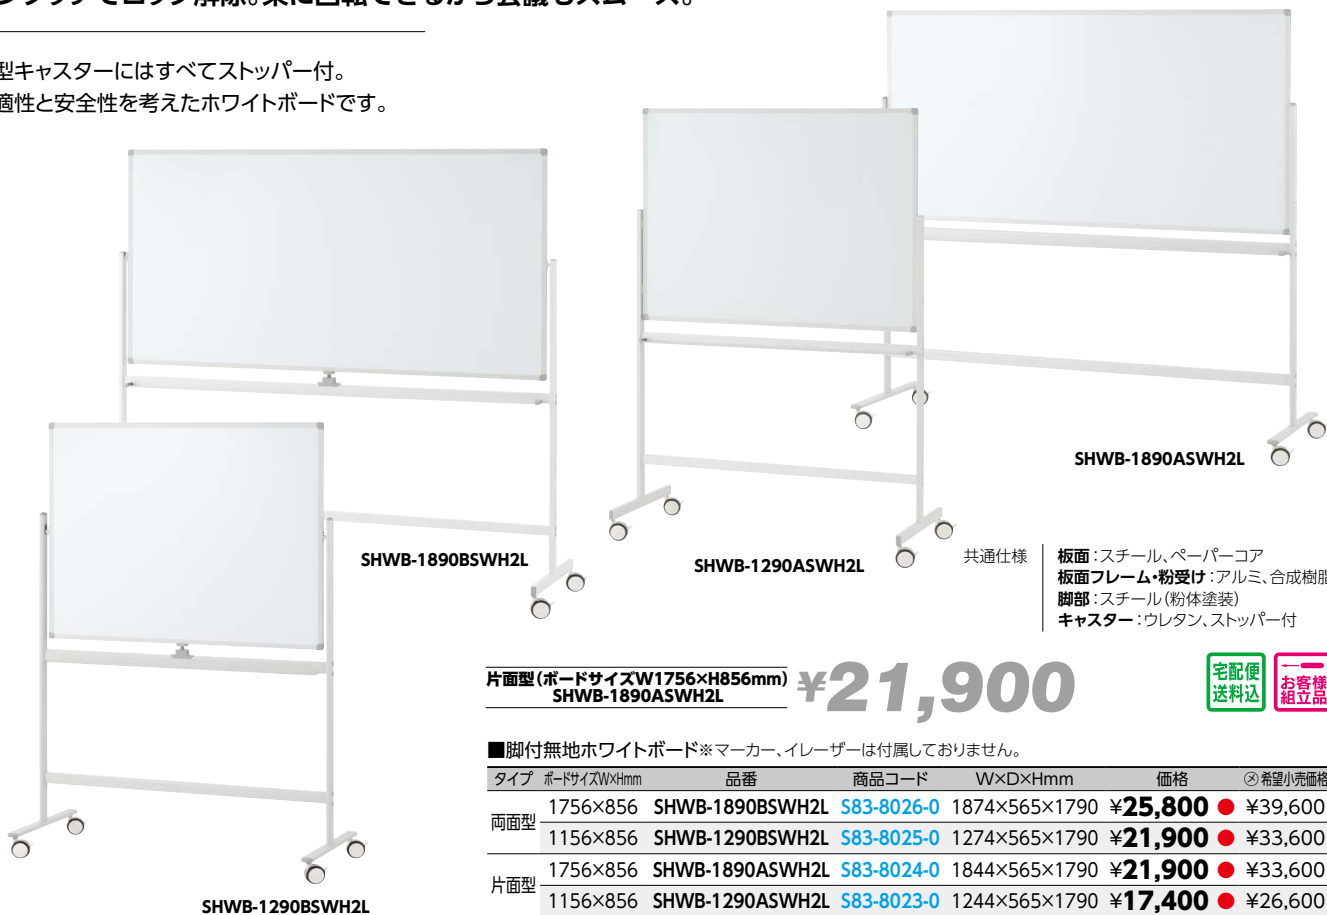

White Board ホワイトボード

ワンタッチでロック解除。楽に回転できるから会議もスムーズ。

大型キャスターにはすべてストッパー付。
快適性と安全性を考えたホワイトボードです。

共通仕様
板面：スチール、ペーパーコア
板面フレーム・粉受け：アルミ、合成樹脂
脚部：スチール（粉体塗装）
キャスター：ウレタン、ストッパー付

片面型（ボードサイズW1756×H856mm）
SHWB-1890ASWH2L **¥21,900**

■脚付無地ホワイトボード※マーカー、イレーザーは付属していません。

タイプ	ボードサイズW×Hmm	品番	商品コード	W×D×Hmm	価格	◎希望小売価格
両面型	1756×856	SHWB-1890BSWH2L	S83-8026-0	1874×565×1790	¥25,800	● ¥39,600
	1156×856	SHWB-1290BSWH2L	S83-8025-0	1274×565×1790	¥21,900	● ¥33,600
片面型	1756×856	SHWB-1890ASWH2L	S83-8024-0	1844×565×1790	¥21,900	● ¥33,600
	1156×856	SHWB-1290ASWH2L	S83-8023-0	1244×565×1790	¥17,400	● ¥26,600

スペースをとらない壁掛けタイプ。
月予定表と無地をご用意。

共通仕様
枠：アルミ
板面：スチールホワイト

NV36Y **¥17,900**

NV36Y

NV34Y

■壁掛月予定表（ヨコ書）

ボードサイズW×Hmm	品番	商品コード	価格	◎希望小売価格
1800×900	NV36Y	S61-0259-0	¥17,900	● オープン
1200×900	NV34Y	S61-0260-0	¥13,500	● オープン
900×600	NV23YY	S61-0261-0	¥7,600	● オープン

NV36

NV34

共通仕様
枠：アルミ
板面：スチールホワイト

NV36 **¥15,500**

■壁掛無地

ボードサイズW×Hmm	品番	商品コード	価格	◎希望小売価格
1800×900	NV36	S61-0262-0	¥15,500	● オープン
1200×900	NV34	S61-0263-0	¥12,100	● オープン
900×600	NV23	S61-0264-0	¥6,500	● オープン