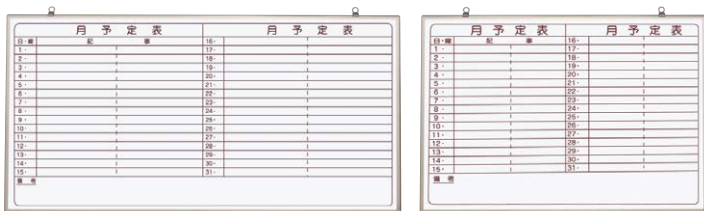

■脚付無地ホワイトボード※マーカー、イレーザーは付属していません。

タイプ	ボードサイズW×Hmm	品番	商品コード	W×D×Hmm	価格	◎希望小売価格
両面型	1756×856	SHWB-1890BSWH2L	S83-8026-0	1874×565×1790	¥25,800	● ¥39,600
	1156×856	SHWB-1290BSWH2L	S83-8025-0	1274×565×1790	¥21,900	● ¥33,600
片面型	1756×856	SHWB-1890ASWH2L	S83-8024-0	1844×565×1790	¥21,900	● ¥33,600
	1156×856	SHWB-1290ASWH2L	S83-8023-0	1244×565×1790	¥17,400	● ¥26,600

スペースをとらない壁掛けタイプ。
月予定表と無地をご用意。

共通仕様
枠：アルミ
板面：スチールホワイト

NV36Y **¥17,900**

NV36Y

NV34Y

■壁掛月予定表（ヨコ書）

ボードサイズW×Hmm	品番	商品コード	価格	◎希望小売価格
1800×900	NV36Y	S61-0259-0	¥17,900	● オープン
1200×900	NV34Y	S61-0260-0	¥13,500	● オープン
900×600	NV23YY	S61-0261-0	¥7,600	● オープン

NV36

NV34

共通仕様
枠：アルミ
板面：スチールホワイト

NV36 **¥15,500**

■壁掛無地

ボードサイズW×Hmm	品番	商品コード	価格	◎希望小売価格
1800×900	NV36	S61-0262-0	¥15,500	● オープン
1200×900	NV34	S61-0263-0	¥12,100	● オープン
900×600	NV23	S61-0264-0	¥6,500	● オープン