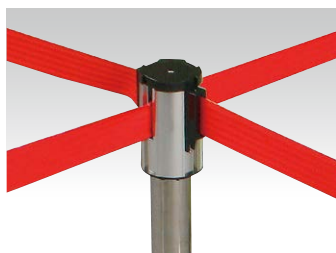

Accessory アクセサリー

3方向からのベルト連結が可能なベルトパーティション。スタッキング可能です。

1本あたり
¥16,400

スタッキング例

2本セットでお得

2本セット

¥32,800

1本

¥17,000

共通仕様

ベルトサイズ:長さ2m、幅50mm
支柱:ステンレス
ベース:ステンレス、ヘアライン仕上げ

送料・据付費別途

組立・施工費別途

■ベルトパーティション

ベルトカラー	本数	品番	商品コード	サイズ	価格	◎希望小売価格
レッド	1本	KBP-900RD	S33-0207-1	φ360×H900mm	¥17,000	● オープン
	2本セット	KBP-900RDX2	S33-0208-1	φ360×H900mm	¥32,800	● オープン
ブルー	1本	KBP-900BL	S33-0207-2	φ360×H900mm	¥17,000	● オープン
	2本セット	KBP-900BLX2	S33-0208-2	φ360×H900mm	¥32,800	● オープン