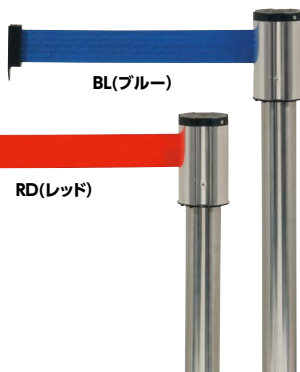

Accessory アクセサリー

3方向からのベルト連結が可能なベルトパーティション。スタッキング可能です。

1本あたり
¥16,400

スタッキング例

2本セットでお得

2本セット

¥32,800

1本

¥17,000

共通仕様

ベルトサイズ:長さ2m、幅50mm
支柱:ステンレス
ベース:ステンレス、ヘアライン仕上げ

送料・据付費別途

組立・施工費別途

■ベルトパーティション

ベルトカラー	本数	品番	商品コード	サイズ	価格	◎希望小売価格
レッド	1本	KBP-900RD	S33-0207-1	φ360×H900mm	¥17,000	● オープン
	2本セット	KBP-900RDX2	S33-0208-1	φ360×H900mm	¥32,800	● オープン
ブルー	1本	KBP-900BL	S33-0207-2	φ360×H900mm	¥17,000	● オープン
	2本セット	KBP-900BLX2	S33-0208-2	φ360×H900mm	¥32,800	● オープン

スタッキングできるチェーンパーティション。

【使用例】CP-H1WH×2+CP-CHYE×1

¥12,400

仕様

支柱:φ32mmスチール
メラミン焼付塗装(ホワイト)
ベース:スチール(2mm厚)
メラミン焼付塗装(ホワイト)

送料・据付費別途

組立・施工費別途

■チェーンパーティション

品番	商品コード	サイズ	価格	◎希望小売価格
CP-H1WH	S33-0209-0	φ350×H800mm	¥12,400	● オープン

¥1,500

仕様

本体:プラスチック
カラー:イエロー

送料・据付費別途

組立・施工費別途

■チェーン

品番	商品コード	サイズ	価格	◎希望小売価格
CP-CHYE	S33-0210-0	φ6×長さ2000mm	¥1,500	● オープン