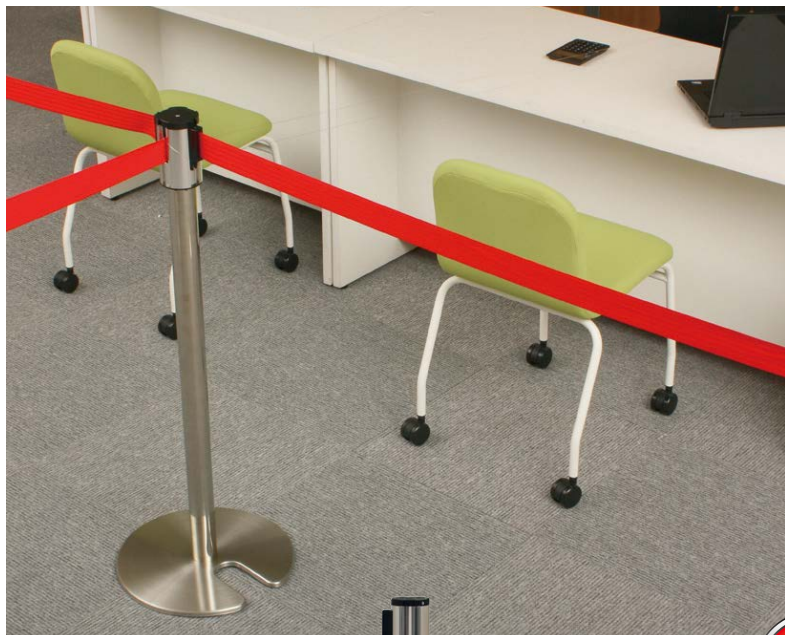

Accessory アクセサリー

3方向からのベルト連結が可能なベルトパーティション。スタッキング可能です。

1本あたり
¥16,400

スタッキング例