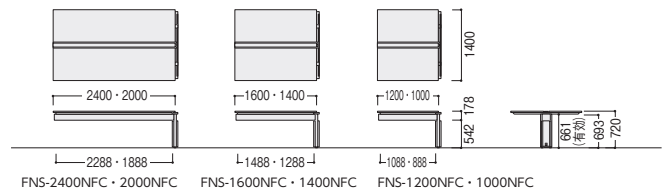

●連結ユニットデスク