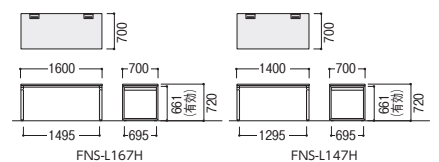

●増連ユニット

| 寸法W×D | 質量kg | 商品コード | 品番 | 価格 |
|---------------|------|-----------|--------------|----------|
| 2400×1400 | 85.0 | 11-5796-□ | FNS-2400NFC□ | ¥261,300 |
| 2000×1400 | 72.4 | 11-5797-□ | FNS-2000NFC□ | ¥243,500 |
| NEW 1600×1400 | 60.0 | 11-5834-□ | FNS-1600NFC□ | ¥234,500 |
| 1400×1400 | 53.5 | 11-5798-□ | FNS-1400NFC□ | ¥216,700 |
| 1200×1400 | 47.8 | 11-5799-□ | FNS-1200NFC□ | ¥190,500 |
| NEW 1000×1400 | 39.9 | 11-5835-□ | FNS-1000NFC□ | ¥176,400 |

●単体ユニットデスク

●連結ユニットデスク

FNS平デスク

■カラー (上段: 天板/下段: 本体)

| | | | | | |
|---------|-----------|----------|---------|-----------|----------|
| W(ホワイト) | M(モカブラウン) | N(ナチュラル) | W(ホワイト) | M(モカブラウン) | N(ナチュラル) |
| S(シルバー) | S(シルバー) | S(シルバー) | B(ブラック) | B(ブラック) | B(ブラック) |
| WS-1 | MS-3 | NS-5 | WB-2 | MB-4 | NB-6 |

| 寸法(W×D×H) | 質量kg | 商品コード | 品番 | 価格 |
|--------------|------|-----------|------------|----------|
| 1600×700×720 | 34.7 | 11-5407-□ | FNS-L167H□ | ¥122,800 |
| 1400×700×720 | 31.5 | 11-5408-□ | FNS-L147H□ | ¥106,800 |

■仕様

天板・天板厚/メラミン化粧板、
パーティクルボード、
4面 ABS 樹脂エッジ、
27mm
天板エッジ/W: ABS樹脂2色成型
M・N: ABS樹脂1色成型
脚/スチール、粉体塗装
(シルバーメタリック、サテンブラック)
●アジャスター付

デスクパネル H400
(天板面より)

■共通仕様

芯材/MDF
表面材/再生51%ポリエステル布張り
パネル厚/23mm
●スチール製取付け金具付

■クロスカラー (再生51%ポリエステル)