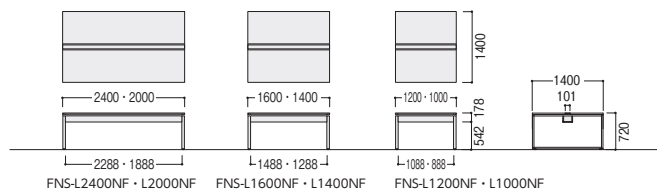

●単体ユニットデスク