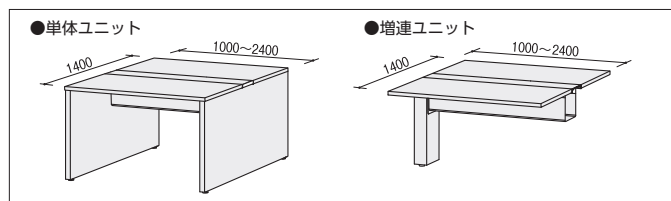

## 単体・増連ユニットデスク〈両面用/D1400〉(H720)

**point** 単体ユニットと増連ユニットの連結で、最大5連結W12000までのフリーアドレスデスクが構成できます。

FNRユニットデスクは、  
単体ユニットと増連ユニットの連結で、  
2連結W2000~4800から、  
5連結W5000~12000の  
両面用フリーアドレスデスクを設置できます。

※ユニットの連結は最大5連までです。

●両面用フリーアドレスデスク(W2400×2連結)

●単体ユニット(両面用)

●W4800×D1400×H720

単体ユニット FNR-2400FMB ¥256,000×1

増連ユニット FNR-2400FCWW ¥224,700×1

セット価格 **¥480,700**

## 単体・増連ユニットデスク〈両面用〉(H720)

●単体ユニットデスク(両面用/D1400)

寸法W×D	質量kg	商品コード	品番	価格	
				本体/ホワイト	本体/ブラック
2400×1400	92.1	11-5842-□	FNR-2400F□□	¥256,000	¥272,200
2000×1400	79.7	11-5843-□	FNR-2000F□□	¥240,900	¥257,100
1600×1400	64.4	11-5844-□	FNR-1600F□□	¥211,700	¥227,900
1400×1400	59.3	11-5845-□	FNR-1400F□□	¥207,400	¥223,600
1200×1400	54.1	11-5846-□	FNR-1200F□□	¥189,000	¥204,200
1000×1400	48.9	11-5847-□	FNR-1000F□□	¥186,900	¥202,000