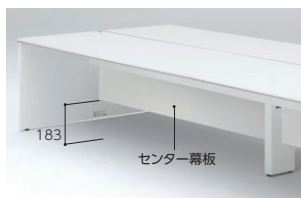

センター幕板

単体ユニット・増連ユニットに共用の足元を隠す
センター幕板を用意しております。
カラーは、本体に合わせてホワイト・ブラックが選べます。

■幕板カラー

W ホワイト -1
B ブラック -2

適応ユニット(W)	商品コード	品番	価格
2400	11-5556-□	FNL-24FN-M□	¥29,600
2000	11-5557-□	FNL-20FN-M□	¥27,000
1600	11-5558-□	FNL-16FN-M□	¥22,100
1400	11-5559-□	FNL-14FN-M□	¥21,400
1200	11-5560-□	FNL-12FN-M□	¥20,700
1000	11-5561-□	FNL-10FN-M□	¥20,100

●連結ユニットデスク