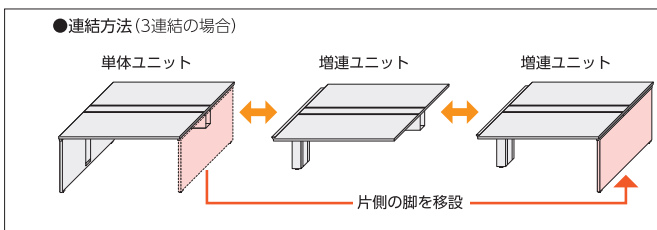

## 単体・増連ユニットデスク〈両面用/D1400〉(H720)

**point** 単体ユニットと増連ユニットの連結で、最大5連結W12000までのフリーアドレスデスクが構成できます。

FNRユニットデスクは、  
単体ユニットと増連ユニットの連結で、  
2連結W2000~4800から、  
5連結W5000~12000の  
両面用フリーアドレスデスクを設置できます。

※ユニットの連結は最大5連までです。

●両面用フリーアドレスデスク(W2400×2連結)

●単体ユニット(両面用)

●W4800×D1400×H720

単体ユニット FNR-2400FMB ¥256,000×1

増連ユニット FNR-2400FCWW ¥224,700×1

セット価格 **¥480,700**

## 単体・増連ユニットデスク〈両面用〉(H720)

●単体ユニットデスク(両面用/D1400)

寸法W×D	質量kg	商品コード	品番	価格	
				本体/ホワイト	本体/ブラック
2400×1400	92.1	11-5842-□	FNR-2400F□□	¥256,000	¥272,200
2000×1400	79.7	11-5843-□	FNR-2000F□□	¥240,900	¥257,100
1600×1400	64.4	11-5844-□	FNR-1600F□□	¥211,700	¥227,900
1400×1400	59.3	11-5845-□	FNR-1400F□□	¥207,400	¥223,600
1200×1400	54.1	11-5846-□	FNR-1200F□□	¥189,000	¥204,200
1000×1400	48.9	11-5847-□	FNR-1000F□□	¥186,900	¥202,000

●連結ユニットデスク(両面用/D1400)

寸法W×D	質量kg	商品コード	品番	価格	
				本体/ホワイト	本体/ブラック
2400×1400	84.2	11-5848-□	FNR-2400FC□□	¥224,700	¥238,700
2000×1400	71.8	11-5849-□	FNR-2000FC□□	¥209,600	¥223,600
1600×1400	56.5	11-5850-□	FNR-1600FC□□	¥180,400	¥194,400
1400×1400	51.4	11-5851-□	FNR-1400FC□□	¥176,100	¥190,100
1200×1400	46.2	11-5852-□	FNR-1200FC□□	¥157,700	¥170,700
1000×1400	41.0	11-5853-□	FNR-1000FC□□	¥155,600	¥168,500