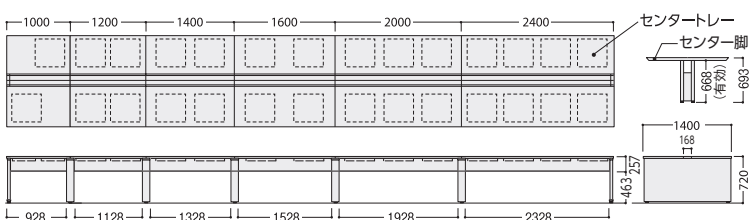

## 単体・増連ユニットデスク〈両面用〉(H720)

●単体ユニットデスク(両面用/D1400)

寸法W×D	質量kg	商品コード	品番	価格	
				本体/ホワイト	本体/ブラック
2400×1400	92.1	11-5842-□	FNR-2400F□□	¥256,000	¥272,200
2000×1400	79.7	11-5843-□	FNR-2000F□□	¥240,900	¥257,100
1600×1400	64.4	11-5844-□	FNR-1600F□□	¥211,700	¥227,900
1400×1400	59.3	11-5845-□	FNR-1400F□□	¥207,400	¥223,600
1200×1400	54.1	11-5846-□	FNR-1200F□□	¥189,000	¥204,200
1000×1400	48.9	11-5847-□	FNR-1000F□□	¥186,900	¥202,000

●連結ユニットデスク(両面用/D1400)

寸法W×D	質量kg	商品コード	品番	価格	
				本体/ホワイト	本体/ブラック
2400×1400	84.2	11-5848-□	FNR-2400FC□□	¥224,700	¥238,700
2000×1400	71.8	11-5849-□	FNR-2000FC□□	¥209,600	¥223,600
1600×1400	56.5	11-5850-□	FNR-1600FC□□	¥180,400	¥194,400
1400×1400	51.4	11-5851-□	FNR-1400FC□□	¥176,100	¥190,100
1200×1400	46.2	11-5852-□	FNR-1200FC□□	¥157,700	¥170,700
1000×1400	41.0	11-5853-□	FNR-1000FC□□	¥155,600	¥168,500

## センター幕板

単体ユニット・増連ユニットに共用の足元を隠す  
センター幕板を用意しております。  
カラーは、本体に合わせてホワイト・ブラックが選べます。

■幕板カラー

W ホワイト -1  
B ブラック -2

適応ユニット(W)	商品コード	品番	価格
2400	11-5556-□	FNL-24FN-M□	¥29,600
2000	11-5557-□	FNL-20FN-M□	¥27,000
1600	11-5558-□	FNL-16FN-M□	¥22,100
1400	11-5559-□	FNL-14FN-M□	¥21,400
1200	11-5560-□	FNL-12FN-M□	¥20,700
1000	11-5561-□	FNL-10FN-M□	¥20,100

●連結ユニットデスク

※ユニットの連結は最大5連まで(単体×1、増連×4)

**choice** センタートレー(オプション)は、2色の中からお選びください。

カラーは本体色に合わせてお選びください。  
センタートレー

11-5562-□ FNB-49□ ¥13,100

W487×D559×H33

トレー部内寸/W432×D307×H31

●デスクへの取付け可能数は、デスクのWサイズ  
で異なります。各平面図でご確認ください。