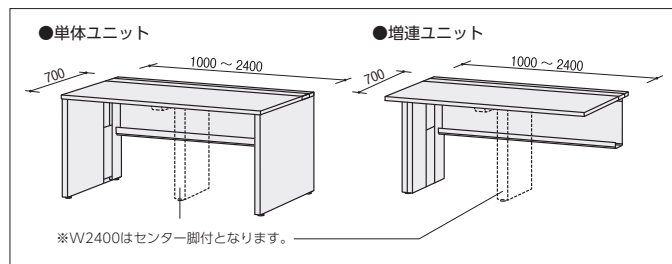

## 単体・増連ユニットデスク〈片面用/D700〉(H720)

**point** 単体ユニットと増連ユニットの連結で、最大3連結W7200までのフリーアドレスデスクが構成できます。

FNRユニットデスクは、  
単体ユニットと増連ユニットの連結で、  
2連結W2000~4800、  
3連結W3000~7200の  
片面用フリーアドレスデスクを設置できます。  
※ユニットの連結は最大3連までです。

●片面用フリーアドレスデスク(W2400×2連結)

●単体ユニット(片面用)

FNR-2400KFMB  
W2400×D700×H720

●W4800×D700×H720

単体ユニット FNR-2400KFWW ¥216,000×1  
増連ユニット FNR-2400KFCWW ¥177,200×1

セット価格 **¥393,200**

## 単体・増連ユニットデスク〈片面用〉(H720)

●単体ユニットデスク(片面用/D700)

寸法W×D	質量kg	商品コード	品番	価格	
				本体/ホワイト	本体/ブラック
2400×700	68.1	11-5854-□	FNR-2400KF□□	¥216,000	¥226,800
2000×700	55.2	11-5855-□	FNR-2000KF□□	¥205,200	¥216,000
1600×700	47.0	11-5856-□	FNR-1600KF□□	¥189,000	¥198,800
1400×700	43.4	11-5857-□	FNR-1400KF□□	¥186,900	¥196,600
1200×700	40.0	11-5858-□	FNR-1200KF□□	¥167,400	¥176,100
1000×700	36.3	11-5859-□	FNR-1000KF□□	¥157,700	¥166,400

●連結ユニットデスク(片面用/D700)

寸法W×D	質量kg	商品コード	品番	価格	
				本体/ホワイト	本体/ブラック
2400×700	60.0	11-5860-□	FNR-2400KFC□□	¥177,200	¥185,800
2000×700	47.1	11-5861-□	FNR-2000KFC□□	¥166,400	¥175,000
1600×700	38.9	11-5862-□	FNR-1600KFC□□	¥150,200	¥157,700
1400×700	35.3	11-5863-□	FNR-1400KFC□□	¥148,000	¥155,600
1200×700	31.9	11-5864-□	FNR-1200KFC□□	¥128,600	¥135,000
1000×700	28.2	11-5865-□	FNR-1000KFC□□	¥118,800	¥125,300