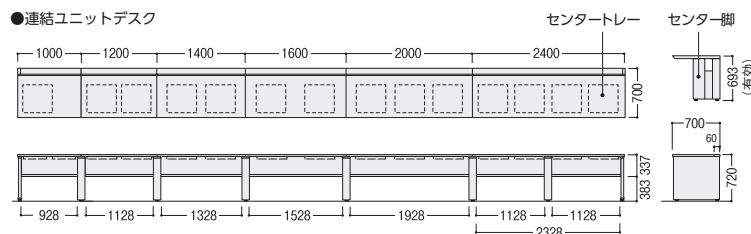

●連結ユニットデスク(片面用/D700)

寸法W×D	質量kg	商品コード	品番	価格	
				本体/ホワイト	本体/ブラック
2400×700	60.0	11-5860-□	FNR-2400KFC□□	¥177,200	¥185,800
2000×700	47.1	11-5861-□	FNR-2000KFC□□	¥166,400	¥175,000
1600×700	38.9	11-5862-□	FNR-1600KFC□□	¥150,200	¥157,700
1400×700	35.3	11-5863-□	FNR-1400KFC□□	¥148,000	¥155,600
1200×700	31.9	11-5864-□	FNR-1200KFC□□	¥128,600	¥135,000
1000×700	28.2	11-5865-□	FNR-1000KFC□□	¥118,800	¥125,300

## 追加幕板(オプション)

単体ユニット・増連ユニットに共用の足元を隠す追加幕板を用意しております。  
カラーは本体色に合わせて、ホワイト・ブラックが選べます。

■幕板カラー

W ホワイト -1  
B ブラック -2

適応ユニット(W)	商品コード	品番	価格
2400	11-4723-□	FNL-24KF-M□	¥29,600 <sup>※</sup>
2000	11-4724-□	FNL-20KF-M□	¥27,000 <sup>※</sup>
1600	11-4725-□	FNL-16KF-M□	¥22,100 <sup>※</sup>
1400	11-4726-□	FNL-14KF-M□	¥21,400 <sup>※</sup>
1200	11-4727-□	FNL-12KF-M□	¥20,700 <sup>※</sup>
1000	11-4728-□	FNL-10KF-M□	¥20,100 <sup>※</sup>

●連結ユニットデスク

※ユニットの連結は最大3連まで(単体×1、増連×2)

**choice** センタートレー(オプション)は、2色の中からお選びください。

カラーは本体色に合わせてお選びください。  
センタートレー  
11-5562-□ FNB-49□ ¥13,100  
W487×D559×H33  
トレー部内寸/W432×D307×H31  
●デスクへの取付け可能数は、デスクのWサイズで異なります。各平面図でご確認ください。  
カラー/W(ホワイト)-1  
B(ブラック)-3