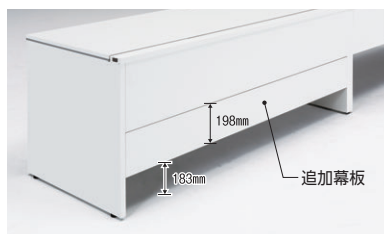

追加幕板(オプション)