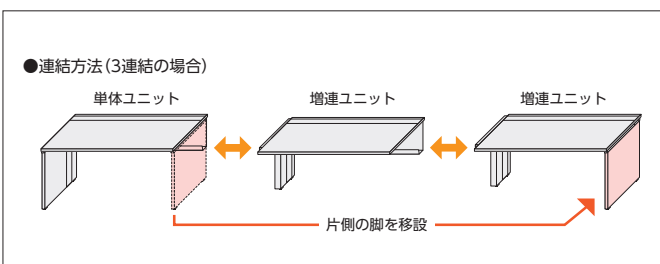

## 単体・増連ユニットデスク〈片面用/D700〉(H720)

**point** 単体ユニットと増連ユニットの連結で、最大3連結W7200までのフリーアドレスデスクが構成できます。

FNRユニットデスクは、  
単体ユニットと増連ユニットの連結で、  
2連結W2000~4800、  
3連結W3000~7200の  
片面用フリーアドレスデスクを設置できます。  
※ユニットの連結は最大3連までです。

●片面用フリーアドレスデスク(W2400×2連結)

●単体ユニット(片面用)

FNR-2400KFMB  
W2400×D700×H720

●W4800×D700×H720

単体ユニット FNR-2400KFWW ¥216,000×1  
増連ユニット FNR-2400KFCWW ¥177,200×1

セット価格 **¥393,200**

## 単体・増連ユニットデスク〈片面用〉(H720)

●単体ユニットデスク(片面用/D700)

寸法W×D	質量kg	商品コード	品番	価格	
				本体/ホワイト	本体/ブラック
2400×700	68.1	11-5854-□	FNR-2400KF□□	¥216,000	¥226,800
2000×700	55.2	11-5855-□	FNR-2000KF□□	¥205,200	¥216,000
1600×700	47.0	11-5856-□	FNR-1600KF□□	¥189,000	¥198,800
1400×700	43.4	11-5857-□	FNR-1400KF□□	¥186,900	¥196,600
1200×700	40.0	11-5858-□	FNR-1200KF□□	¥167,400	¥176,100
1000×700	36.3	11-5859-□	FNR-1000KF□□	¥157,700	¥166,400

●連結ユニットデスク(片面用/D700)

寸法W×D	質量kg	商品コード	品番	価格	
				本体/ホワイト	本体/ブラック
2400×700	60.0	11-5860-□	FNR-2400KFC□□	¥177,200	¥185,800
2000×700	47.1	11-5861-□	FNR-2000KFC□□	¥166,400	¥175,000
1600×700	38.9	11-5862-□	FNR-1600KFC□□	¥150,200	¥157,700
1400×700	35.3	11-5863-□	FNR-1400KFC□□	¥148,000	¥155,600
1200×700	31.9	11-5864-□	FNR-1200KFC□□	¥128,600	¥135,000
1000×700	28.2	11-5865-□	FNR-1000KFC□□	¥118,800	¥125,300