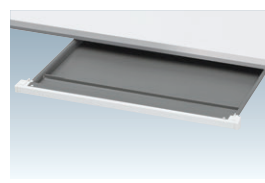

## 追加幕板(オプション)

単体ユニット・増連ユニットに共用の足元を隠す追加幕板を用意しております。  
カラーは本体色に合わせて、ホワイト・ブラックが選べます。

■幕板カラー

W ホワイト -1  
B ブラック -2

適応ユニット(W)	商品コード	品番	価格
2400	11-4723-□	FNL-24KF-M□	¥29,600 <sup>※</sup>
2000	11-4724-□	FNL-20KF-M□	¥27,000 <sup>※</sup>
1600	11-4725-□	FNL-16KF-M□	¥22,100 <sup>※</sup>
1400	11-4726-□	FNL-14KF-M□	¥21,400 <sup>※</sup>
1200	11-4727-□	FNL-12KF-M□	¥20,700 <sup>※</sup>
1000	11-4728-□	FNL-10KF-M□	¥20,100 <sup>※</sup>

●連結ユニットデスク

※ユニットの連結は最大3連まで(単体×1、増連×2)

**choice** センタートレー(オプション)は、2色の中からお選びください。

カラーは本体色に合わせてお選びください。  
センタートレー  
11-5562-□ FNB-49□ ¥13,100  
W487×D559×H33  
トレー部内寸/W432×D307×H31  
●デスクへの取付け可能数は、デスクのWサイズで異なります。各平面図でご確認ください。  
カラー/W(ホワイト)-1  
B(ブラック)-3