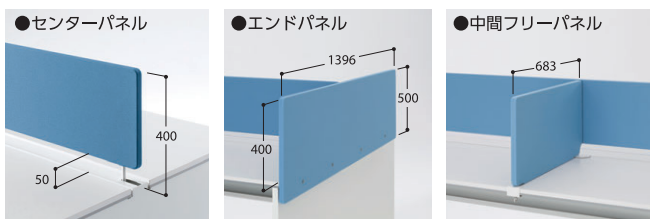

デスクパネル H400(天板面より)

再生51%ポリエステルクロス張りパネルです。

タイプ	商品コード	品番	価格
センターパネル	W2400	11-5322-□	FNL-PF244-□ ¥70,500
	W2000	11-5323-□	FNL-PF204-□ ¥64,500
	W1600	11-5324-□	FNL-PF164-□ ¥55,200
	W1400	11-5325-□	FNL-PF144-□ ¥52,800
	W1200	11-5326-□	FNL-PF124-□ ¥49,900
	W1000	11-5327-□	FNL-PF104-□ ¥47,700
エンドパネル	11-5334-□	FNL-EP144-□	¥63,300
中間フリーパネル	11-5335-□	FNL-CP074-□	¥47,700

■クロスカラー(再生51%ポリエステル)