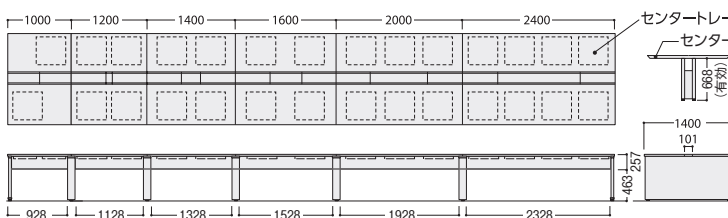

●連結ユニットデスク (両面用/D1400)

寸法W×D	質量kg	商品コード	品番	価格
2400×1400	101.0	11-3806-□	FNL-2400FC□□	¥190,600*ww
2000×1400	87.0	11-3807-□	FNL-2000FC□□	¥177,500*ww
1600×1400	72.5	11-3808-□	FNL-1600FC□□	¥164,300
1400×1400	65.0	11-3809-□	FNL-1400FC□□	¥158,200
1200×1400	58.0	11-3810-□	FNL-1200FC□□	¥138,800
1000×1400	51.0	11-3811-□	FNL-1000FC□□	¥135,800

●足元を隠すセンター幕板 (オプション)

単体ユニット・増連ユニットに共用の足元を隠すセンター幕板を用意しております。カラーは本体色に合わせ、シルバー・ホワイトが選べます。

■幕板カラー

W ホワイト -1
S シルバー -0

適応ユニット(W)	商品コード	品番	価格
2400	11-5556-□	FNL-24FN-M□	¥29,600 [◎]
2000	11-5557-□	FNL-20FN-M□	¥27,000 [◎]
1600	11-5558-□	FNL-16FN-M□	¥22,100 [◎]
1400	11-5559-□	FNL-14FN-M□	¥21,400 [◎]
1200	11-5560-□	FNL-12FN-M□	¥20,700 [◎]
1000	11-5561-□	FNL-10FN-M□	¥20,100 [◎]

●連結ユニットデスク

※ユニットの連結は最大5連まで(単体×1、増連×4)

choice センタートレー(オプション)は、2色の中からお選びください。

カラーは本体色に合わせてお選びください。
センタートレー

11-5562-□ FNB-49 □ ¥13,100

W487×D559×H33

トレイ部内寸/W432×D307×H31

●デスクへの取付け可能数は、デスクのWサイズで異なります。各平面図でご確認ください。