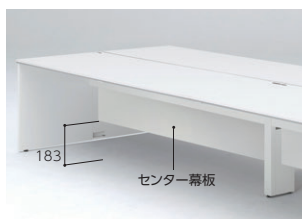

■幕板カラー

W ホワイト -1
S シルバー -0

適応ユニット(W)	商品コード	品番	価格
2400	11-5556-□	FNL-24FN-M□	¥29,600[◎]
2000	11-5557-□	FNL-20FN-M□	¥27,000[◎]
1600	11-5558-□	FNL-16FN-M□	¥22,100[◎]
1400	11-5559-□	FNL-14FN-M□	¥21,400[◎]
1200	11-5560-□	FNL-12FN-M□	¥20,700[◎]
1000	11-5561-□	FNL-10FN-M□	¥20,100[◎]