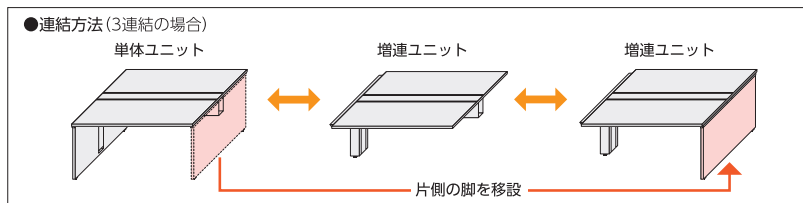

単体・増連ユニットデスク〈両面用/D1400〉(H720)

point 単体ユニットと増連ユニットの連結で、最大5連結W12000までのフリーアドレスデスクが構成できます。

FNLユニットデスクは、単体ユニットと増連ユニットの連結で、2連結W2000~4800から、5連結W5000~12000の両面用フリーアドレスデスクを設置できます。

※ユニットの連結は最大5連までです。

●両面用フリーアドレスデスク(W2400×2連結)

●W4800×D1400×H720

単体ユニット	FNL-2400FVV	¥220,200×1
増連ユニット	FNL-2400FCVV	¥190,600×1
配線ダクトカバー	FN-24CW	¥22,200×2

セット価格 **¥455,200**

●単体ユニットデスク (両面用/D1400)

寸法W×D	質量kg	商品コード	品番	価格
2400×1400	115.0	11-3800-□	FNL-2400F□□	¥220,200*ww
2000×1400	101.0	11-3801-□	FNL-2000F□□	¥206,500*ww
1600×1400	86.5	11-3802-□	FNL-1600F□□	¥193,500
1400×1400	79.0	11-3803-□	FNL-1400F□□	¥187,200
1200×1400	72.0	11-3804-□	FNL-1200F□□	¥167,900
1000×1400	65.0	11-3805-□	FNL-1000F□□	¥165,000

●連結ユニットデスク (両面用/D1400)

寸法W×D	質量kg	商品コード	品番	価格
2400×1400	101.0	11-3806-□	FNL-2400FC□□	¥190,600*ww
2000×1400	87.0	11-3807-□	FNL-2000FC□□	¥177,500*ww
1600×1400	72.5	11-3808-□	FNL-1600FC□□	¥164,300
1400×1400	65.0	11-3809-□	FNL-1400FC□□	¥158,200
1200×1400	58.0	11-3810-□	FNL-1200FC□□	¥138,800
1000×1400	51.0	11-3811-□	FNL-1000FC□□	¥135,800