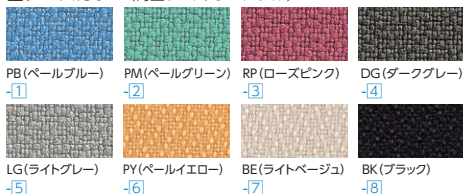

## デスクパネル H400 (天板面より)

再生51%ポリエステルクロス張りパネルです。

パネル	サイズ	コード	品番	価格
フロントパネル	2400	11-5336-□	FNL-PKF244-□	¥70,500 <sup>Ⓜ</sup>
	2000	11-5337-□	FNL-PKF204-□	¥64,500 <sup>Ⓜ</sup>
	1600	11-5338-□	FNL-PKF164-□	¥55,200 <sup>Ⓜ</sup>
	1400	11-5339-□	FNL-PKF144-□	¥52,800 <sup>Ⓜ</sup>
	1200	11-5340-□	FNL-PKF124-□	¥49,900 <sup>Ⓜ</sup>
サイドパネル	728×28×500(400)	11-5342-□	FNL-SP074-□	¥31,700 <sup>Ⓜ</sup>
	中間フリーパネル	683×28×400	11-5335-□	FNL-CP074-□

■クロスカラー (再生51%ポリエステル)

■共通仕様

芯材/MDF  
パネル厚/28mm  
表面材/再生51%  
ポリエステル布張り  
●スチール製 (ホワイト)  
取付け金具付  
(フロントパネル・  
中間フリーパネル)