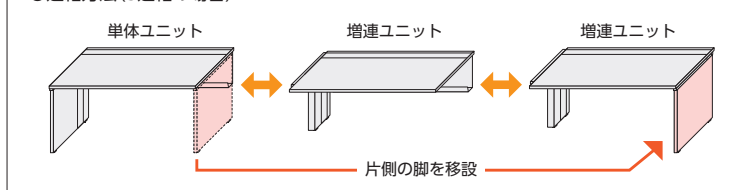

## 単体ユニットと増連ユニットとの連結で、W7200までの片面フリーアドレスデスクが構成できます。

FNL片面ユニットデスクは、単体ユニットと増連ユニットの連結で、2連結W2000~4800、3連結W3000~7200の片面用フリーアドレスデスクを設置できます。  
※ユニットの連結は最大3連までです。

●片面単体ユニット (W2000)

FNL-2000KFWWW + FNL-20KC-W  
W2000×D730×H720

## 単体・増連ユニットデスク<片面用> (H720)

タイプ	寸法W×D	質量kg	商品コード	品番	価格
単体 ユニット	2400×730	69.0	11-4536-□	FNL-2400KF□□	¥183,200 <sup>Ⓜ</sup>
	2000×730	60.6	11-4537-□	FNL-2000KF□□	¥174,900 <sup>Ⓜ</sup>
	1600×730	51.9	11-4538-□	FNL-1600KF□□	¥160,600 <sup>Ⓜ</sup>
	1400×730	48.1	11-4539-□	FNL-1400KF□□	¥152,200 <sup>Ⓜ</sup>
	1200×730	43.2	11-4540-□	FNL-1200KF□□	¥144,100 <sup>Ⓜ</sup>
	1000×730	39.0	11-4541-□	FNL-1000KF□□	¥135,700 <sup>Ⓜ</sup>
増連 ユニット	2400×730	70.7	11-4542-□	FNL-2400KFC□□	¥150,500 <sup>Ⓜ</sup>
	2000×730	60.9	11-4543-□	FNL-2000KFC□□	¥139,800 <sup>Ⓜ</sup>
	1600×730	50.8	11-4544-□	FNL-1600KFC□□	¥126,800 <sup>Ⓜ</sup>
	1400×730	45.5	11-4545-□	FNL-1400KFC□□	¥116,000 <sup>Ⓜ</sup>
	1200×730	40.6	11-4546-□	FNL-1200KFC□□	¥105,300 <sup>Ⓜ</sup>
	1000×730	35.7	11-4547-□	FNL-1000KFC□□	¥94,700 <sup>Ⓜ</sup>

■クロスカラー (再生51%ポリエステル)

■共通仕様

芯材/MDF  
パネル厚/28mm  
表面材/再生51%  
ポリエステル布張り  
●スチール製 (ホワイト)  
取付け金具付  
(フロントパネル・  
中間フリーパネル)