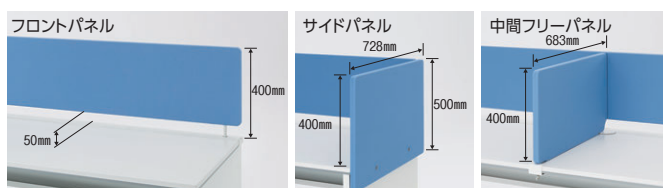

## 単体・増連ユニットデスク<片面用> (H720)

タイプ	寸法W×D	質量kg	商品コード	品番	価格
単体 ユニット	2400×730	69.0	11-4536-□	FNL-2400KF□□	¥183,200 <sup>Ⓜ</sup>
	2000×730	60.6	11-4537-□	FNL-2000KF□□	¥174,900 <sup>Ⓜ</sup>
	1600×730	51.9	11-4538-□	FNL-1600KF□□	¥160,600 <sup>Ⓜ</sup>
	1400×730	48.1	11-4539-□	FNL-1400KF□□	¥152,200 <sup>Ⓜ</sup>
	1200×730	43.2	11-4540-□	FNL-1200KF□□	¥144,100 <sup>Ⓜ</sup>
	1000×730	39.0	11-4541-□	FNL-1000KF□□	¥135,700 <sup>Ⓜ</sup>
増連 ユニット	2400×730	70.7	11-4542-□	FNL-2400KFC□□	¥150,500 <sup>Ⓜ</sup>
	2000×730	60.9	11-4543-□	FNL-2000KFC□□	¥139,800 <sup>Ⓜ</sup>
	1600×730	50.8	11-4544-□	FNL-1600KFC□□	¥126,800 <sup>Ⓜ</sup>
	1400×730	45.5	11-4545-□	FNL-1400KFC□□	¥116,000 <sup>Ⓜ</sup>
	1200×730	40.6	11-4546-□	FNL-1200KFC□□	¥105,300 <sup>Ⓜ</sup>
	1000×730	35.7	11-4547-□	FNL-1000KFC□□	¥94,700 <sup>Ⓜ</sup>

## デスクパネル H400 (天板面より)

再生51%ポリエステルクロス張りパネルです。

パネル	サイズ	コード	品番	価格
フロントパネル	2400	11-5336-□	FNL-PKF244-□	¥70,500 <sup>Ⓜ</sup>
	2000	11-5337-□	FNL-PKF204-□	¥64,500 <sup>Ⓜ</sup>
	1600	11-5338-□	FNL-PKF164-□	¥55,200 <sup>Ⓜ</sup>
	1400	11-5339-□	FNL-PKF144-□	¥52,800 <sup>Ⓜ</sup>
	1200	11-5340-□	FNL-PKF124-□	¥49,900 <sup>Ⓜ</sup>
サイドパネル	728×28×500(400)	11-5342-□	FNL-SP074-□	¥31,700 <sup>Ⓜ</sup>
	中間フリーパネル	683×28×400	11-5335-□	FNL-CP074-□

■クロスカラー (再生51%ポリエステル)

■共通仕様

芯材/MDF  
パネル厚/28mm  
表面材/再生51%  
ポリエステル布張り  
●スチール製 (ホワイト)  
取付け金具付  
(フロントパネル・  
中間フリーパネル)