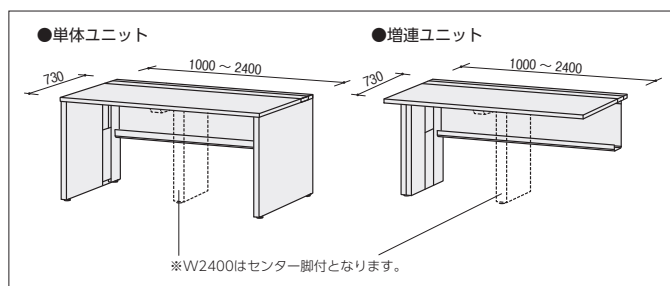

## 単体ユニットと増連ユニットとの連結で、W7200までの片面フリーアドレスデスクが構成できます。

FNL片面ユニットデスクは、単体ユニットと増連ユニットの連結で、2連結W2000~4800、3連結W3000~7200の片面用フリーアドレスデスクを設置できます。  
※ユニットの連結は最大3連までです。

●片面単体ユニット (W2000)

FNL-2000KFWWW + FNL-20KC-W  
W2000×D730×H720

●W4000×D730×H720

単体ユニット	FNL-2000KFWWW	¥174,900	×1
増連ユニット	FNL-2000KFCWWW	¥139,800	×1
配線ダクトカバー	FNL-20KC-W	¥19,800	×2

セット価格 **¥354,300**

●連結方法 (3連結の場合)

## 単体・増連ユニットデスク<片面用> (H720)

タイプ	寸法W×D	質量kg	商品コード	品番	価格
単体 ユニット	2400×730	69.0	11-4536-□	FNL-2400KF□□	¥183,200 <sup>Ⓜ</sup>
	2000×730	60.6	11-4537-□	FNL-2000KF□□	¥174,900 <sup>Ⓜ</sup>
	1600×730	51.9	11-4538-□	FNL-1600KF□□	¥160,600 <sup>Ⓜ</sup>
	1400×730	48.1	11-4539-□	FNL-1400KF□□	¥152,200 <sup>Ⓜ</sup>
	1200×730	43.2	11-4540-□	FNL-1200KF□□	¥144,100 <sup>Ⓜ</sup>
	1000×730	39.0	11-4541-□	FNL-1000KF□□	¥135,700 <sup>Ⓜ</sup>
増連 ユニット	2400×730	70.7	11-4542-□	FNL-2400KFC□□	¥150,500 <sup>Ⓜ</sup>
	2000×730	60.9	11-4543-□	FNL-2000KFC□□	¥139,800 <sup>Ⓜ</sup>
	1600×730	50.8	11-4544-□	FNL-1600KFC□□	¥126,800 <sup>Ⓜ</sup>
	1400×730	45.5	11-4545-□	FNL-1400KFC□□	¥116,000 <sup>Ⓜ</sup>
	1200×730	40.6	11-4546-□	FNL-1200KFC□□	¥105,300 <sup>Ⓜ</sup>
	1000×730	35.7	11-4547-□	FNL-1000KFC□□	¥94,700 <sup>Ⓜ</sup>

■クロスカラー (再生51%ポリエステル)

■共通仕様

芯材/MDF  
パネル厚/28mm  
表面材/再生51%  
ポリエステル布張り  
●スチール製 (ホワイト)  
取付け金具付  
(フロントパネル・  
中間フリーパネル)