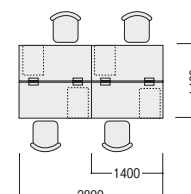

(チェア・PC・小物等を除く)

¥757,800

FN/平デスクタイプ

グループワークに適した、スタンダードな島型対向式レイアウト。H330のデスクパネルで、適度なプライバシーを図っています。

平デスク	FN-147HWS	¥124,200×4
ワゴン	DWM-663NWS	¥ 82,900×4
デスクパネル	FN-P143-DG	¥ 47,900×2

(チェア・PC・小物等を除く)

¥924,200

ワークステーション