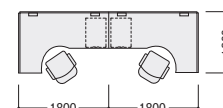

FN/L型デスクタイプ

パソコンワークも事務ワークも、同じデスクで効率的に進められるL型デスク。デスクパネルのセッティングで、ワークへの集中度を高めます。

右L型デスク	FN-1812LRPS	¥207,200×1
左L型デスク	FN-1812LLPS	¥207,200×1
ワゴン	DWM-612PS	¥ 76,900×2
デスクパネル	FN-P183-PB	¥ 53,600×2
L型サイドパネル	FN-PL123-PB	¥ 41,200×2

(チェア・PC・小物等を除く)

¥757,800

FN/平デスクタイプ

グループワークに適した、スタンダードな島型対向式レイアウト。H330のデスクパネルで、適度なプライバシーを図っています。

平デスク	FN-147HWS	¥124,200×4
ワゴン	DWM-663NWS	¥ 82,900×4
デスクパネル	FN-P143-DG	¥ 47,900×2

(チェア・PC・小物等を除く)

¥924,200

ワークステーション