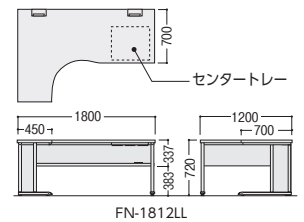

寸法W×D×H / 脚間	質量kg	商品コード	品番	価格
2000×700×720 / 1880	48.2	11-0005-□	FN-207H□□	¥160,200
1800×700×720 / 1680	44.3	11-0006-□	FN-187H□□	¥147,000
1600×700×720 / 1480	40.5	11-0007-□	FN-167H□□	¥139,900
1400×700×720 / 1280	37.2	11-0008-□	FN-147H□□	¥124,200
1200×700×720 / 1080	33.4	11-0009-□	FN-127H□□	¥110,200
1100×700×720 / 980	30.5	11-3332-□	FN-117H□□	¥108,900
1000×700×720 / 880	30.0	11-0010-□	FN-107H□□	¥107,200
800×700×720 / 680	26.3	11-0011-□	FN-087H□□	¥95,500

## L型デスク (H720 / D1200)

FN-1812LLPS  
(天板 / パールアルダー、脚パネル・幕板 / シルバー)

FN-1612LRWW  
(天板 / ホワイト、脚パネル・幕板 / ホワイト)

●左型

●右型

タイプ	寸法W×D(天板D)×H	質量kg	商品コード	品番	価格
右型 デスク	1800×1200(700)×720	55.0	11-0020-□	FN-1812LR□□	¥207,200
	1600×1200(700)×720	51.0	11-0021-□	FN-1612LR□□	¥200,800
左型 デスク	1800×1200(700)×720	55.0	11-0022-□	FN-1812LL□□	¥207,200
	1600×1200(700)×720	51.0	11-0023-□	FN-1612LL□□	¥200,800

●平デスク