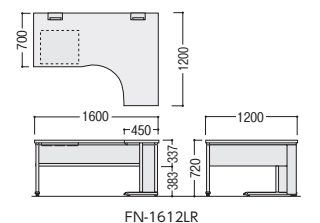

寸法W×D×H / 脚間	質量kg	商品コード	品番	価格
2000×700×720 / 1880	48.2	11-0005-□	FN-207H□□	¥160,200
1800×700×720 / 1680	44.3	11-0006-□	FN-187H□□	¥147,000
1600×700×720 / 1480	40.5	11-0007-□	FN-167H□□	¥139,900
1400×700×720 / 1280	37.2	11-0008-□	FN-147H□□	¥124,200
1200×700×720 / 1080	33.4	11-0009-□	FN-127H□□	¥110,200
1100×700×720 / 980	30.5	11-3332-□	FN-117H□□	¥108,900
1000×700×720 / 880	30.0	11-0010-□	FN-107H□□	¥107,200
800×700×720 / 680	26.3	11-0011-□	FN-087H□□	¥95,500

## L型デスク (H720 / D1200)

FN-1812LLPS  
(天板 / パールアルダー、脚パネル・幕板 / シルバー)

FN-1612LRWW  
(天板 / ホワイト、脚パネル・幕板 / ホワイト)

●左型

●右型

タイプ	寸法W×D(天板D)×H	質量kg	商品コード	品番	価格
右型 デスク	1800×1200(700)×720	55.0	11-0020-□	FN-1812LR□□	¥207,200
	1600×1200(700)×720	51.0	11-0021-□	FN-1612LR□□	¥200,800
左型 デスク	1800×1200(700)×720	55.0	11-0022-□	FN-1812LL□□	¥207,200
	1600×1200(700)×720	51.0	11-0023-□	FN-1612LL□□	¥200,800

●平デスク