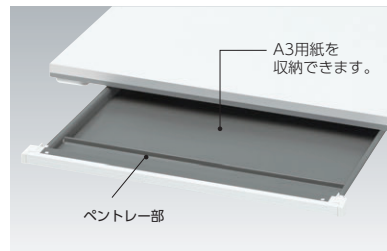

FNLデスク

■FNLデスクの特長

ワイヤリング (コードホール配線)

机上への配線は、天板左右のコードホールから取り出せます。

コードホールカバーには、少量配線に便利なスライドカバーやLANジャックホルダーが付いています。カバーをはずせば大量配線も可能です。

セキュリティワイヤー取付けホール

ノートPC持ち出し防止に役立つ、セキュリティワイヤー取付けホールを幕板下部に装備しています。

デスクパネル (フロントパネル)

取付けはクランプ式で簡単に設置できます。パネル芯材がインシュレーションボードなので、ピンが簡単に抜き差しできます。

センタートレー

A3用紙を収納できるペントレー部付センタートレー。本体カラーに合わせてお選びいただけます。

■共通ワゴン P90

ワゴン オールロック・開閉表示付

●開閉表示付オールロックキー

1つの錠でワゴンの引出しがオールロック。ひと目で施錠の確認ができる開閉表示付です。

●ラッチ機構

不用意な引出しの飛び出しを防ぐラッチ機構付です。

■サポートワゴン P91

サポートワゴン

デスクイン・サイドと必要に応じた使い方ができる昇降天板ワゴンや双方から使用できるセンターワゴンなどを用意しています。(本体色はシルバーのみ)