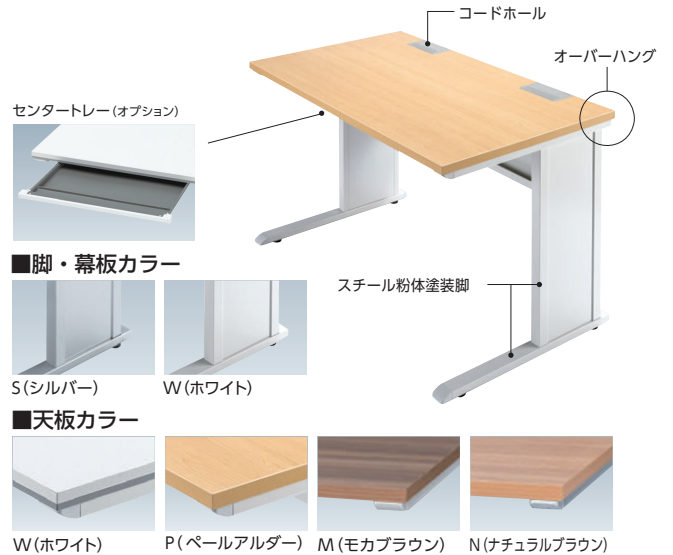

FNLデスク

■FNLデスクの特長

ワイヤリング (コードホール配線)

机上への配線は、天板左右のコードホールから取り出せます。

コードホールカバーには、少量配線に便利なスライドカバーやLANジャックホルダーが付いています。カバーをはずせば大量配線も可能です。

セキュリティワイヤー取付けホール

ノートPC持ち出し防止に役立つ、セキュリティワイヤー取付けホールを幕板下部に装備しています。

デスクパネル (フロントパネル)

取付けはクランプ式で簡単に設置できます。パネル芯材がインシュレーションボードなので、ピンが簡単に抜き差しできます。

センタートレー

A3用紙を収納できるペントレー部付センタートレー。本体カラーに合わせてお選びいただけます。

■共通ワゴン P90

ワゴン オールロック・開閉表示付

●開閉表示付オールロックキー

1つの錠でワゴンの引出しがオールロック。ひと目で施錠の確認ができる開閉表示付です。

●ラッチ機構

不用意な引出しの飛び出しを防ぐラッチ機構付です。

■サポートワゴン P91

サポートワゴン

デスクイン・サイドと必要に応じた使い方ができる昇降天板ワゴンや双方から使用できるセンターワゴンなどを用意しています。(本体色はシルバーのみ)