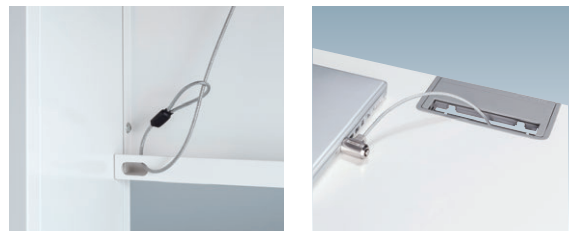

FNLデスク

■FNLデスクの特長

ワイヤリング (コードホール配線)

机上への配線は、天板左右のコードホールから取り出せます。

コードホールカバーには、少量配線に便利なスライドカバーやLANジャックホルダーが付いています。カバーをはずせば大量配線も可能です。

セキュリティワイヤー取付けホール

ノートPC持ち出し防止に役立つ、セキュリティワイヤー取付けホールを幕板下部に装備しています。

デスクパネル (フロントパネル)

取付けはクランプ式で簡単に設置できます。パネル芯材がインシュレーションボードなので、ピンが簡単に抜き差しできます。

センタートレー

A3用紙を収納できるペントレー部付センタートレー。本体カラーに合わせてお選びいただけます。

■共通ワゴン P90

ワゴン オールロック・開閉表示付

●開閉表示付オールロックキー

1つの錠でワゴンの引出しがオールロック。ひと目で施錠の確認ができる開閉表示付です。

●ラッチ機構

不用意な引出しの飛び出しを防ぐラッチ機構付です。

■サポートワゴン P91

サポートワゴン

デスクイン・サイドと必要に応じた使い方ができる昇降天板ワゴンや双方から使用できるセンターワゴンなどを用意しています。(本体色はシルバーのみ)