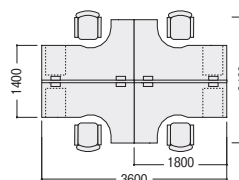

FNL/L型デスクタイプ

パソコンワークも事務ワークも同じデスクで効率的に進められるL型デスク。広い作業スペースとワークへの集中度を要求されるワークに適しています。

右型デスク	FNL-1812LRWW	×2
左型デスク	FNL-1812LLWW	×2
デスクパネル	DP-183N-DG	×2
ワゴン	WGN-603WW	×4

(チェア・PC・小物等を除く)

¥928,600

FNL/平デスクタイプ+昇降天板ワゴン

グループワークに適した、スタンダードな対向式レイアウト。昇降天板ワゴンとの組み合わせで、必要に応じてデスクスペースの増減が自在にコントロールできます。

平デスク	FNL-127HWS	×4
昇降天板ワゴン	FN-042UDWS	×4

(チェア・PC・小物等を除く)

¥664,400

FNL/120°ブーメランデスクタイプ

ワーカー間の視線がずれる120°デスクの組合せによるレイアウト。個人の集中力を要求されるワークに適しています。