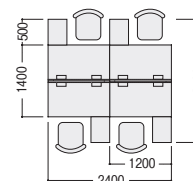

FNL/L型デスクタイプ

パソコンワークも事務ワークも同じデスクで効率的に進められるL型デスク。広い作業スペースとワークへの集中度を要求されるワークに適しています。

右型デスク	FNL-1812LRWW	×2
左型デスク	FNL-1812LLWW	×2
デスクパネル	DP-183N-DG	×2
ワゴン	WGN-603WW	×4

(チェア・PC・小物等を除く)

¥928,600

FNL/平デスクタイプ+昇降天板ワゴン

グループワークに適した、スタンダードな対向式レイアウト。昇降天板ワゴンとの組み合わせで、必要に応じてデスクスペースの増減が自在にコントロールできます。

平デスク	FNL-127HWS	×4
昇降天板ワゴン	FN-042UDWS	×4

(チェア・PC・小物等を除く)

¥664,400

FNL/120°ブーメランデスクタイプ

ワーカー間の視線がずれる120°デスクの組合せによるレイアウト。個人の集中力を要求されるワークに適しています。