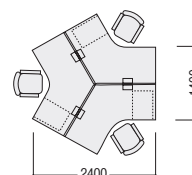

ワークステーション

デスク

OAテーブルラック

ハイグレードチェア

オフィスチェア

ローテーションスクリーン

会議・ミーティングテーブル

会議・ミーティングチェア

会議・研修型家具/備品

ホワイトボード・掲示板

ラウンジ・リフレッシュ家具

システム収納家具・スライド書架

収納家具・整理用品

ロッカー・シューズボックス

耐火金庫

役員用家具

応接用家具

ロビーチェア・ベンチ

カウンター

オフィスアクセサリ

サインシステム

屋外用家具・備品

ベッド・リセプション家具

間仕切り内装材

工場・物流用家具

高齢者・医療施設用家具

学校・図書館用家具

店舗用家具

官公庁仕様家具/防災用品