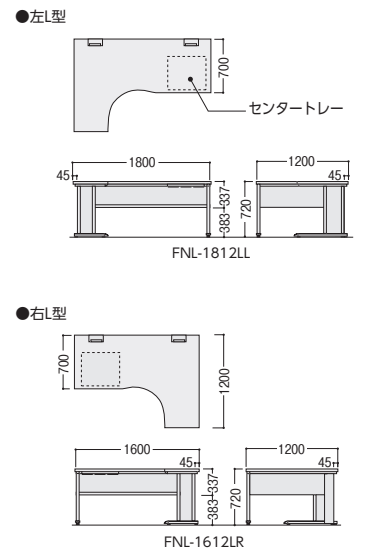

## 平デスク (H720 / D700)

寸法W×D×H/脚間	質量kg	商品コード	品番	価格
2000×700×720/1880	48.2	11-3788-□	FNL-207H□□	¥143,600
1800×700×720/1680	44.3	11-3789-□	FNL-187H□□	¥130,100
1600×700×720/1480	40.5	11-3790-□	FNL-167H□□	¥122,800
1400×700×720/1280	37.2	11-3791-□	FNL-147H□□	¥106,800
1200×700×720/1080	33.4	11-3792-□	FNL-127H□□	¥89,400
1100×700×720/980	30.5	11-3793-□	FNL-117H□□	¥89,100
1000×700×720/880	30.0	11-3794-□	FNL-107H□□	¥88,900
800×700×720/680	26.3	11-3795-□	FNL-087H□□	¥79,200

受注対応品

●ロング幕板デスク

脚元が隠れるロング幕板タイプのデスクも用意しております。

※受注対応品です。詳しくは担当者にお問い合わせください

●D600省スペースサイズデスク

FNLデスクには、奥行きがスリムなD600サイズがあります。

デスク+ワゴン  
FNL-126HWW+WGN-603WW  
(D600の場合、ワゴンがデスク天板面より手前に出ます。)

※受注対応品です。詳しくは担当者にお問い合わせください

## L型デスク (H720/D1200)

タイプ	寸法W×D(天板D)×H	質量kg	商品コード	品番	価格
右L型 デスク	1800×1200(700)×720	55.0	11-3797-□	FNL-1812LR□□	¥153,700
	1600×1200(700)×720	51.0	11-3796-□	FNL-1612LR□□	¥152,400
左L型 デスク	1800×1200(700)×720	55.0	11-3799-□	FNL-1812LL□□	¥153,700
	1600×1200(700)×720	51.0	11-3798-□	FNL-1612LL□□	¥152,400