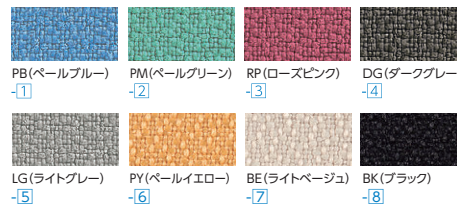

■仕様

芯材/インシュレーションボード、MDF
表面材/ (再生51%ポリエステル) 布張り
パネル厚/22mm

●アルミ製クランプ式取付金具付

■クロスカラー (再生51%ポリエステル)

■フロントデスクパネル H330 (デスク天板面より)

W	適応デスク			クランプ数	商品コード	品番	価格
	平デスク	L型フロント用	Lサイド用				
1800	○	○		3	94-4123-□	DP-183N-□	¥30,500
1600	○	○		2	94-4124-□	DP-163N-□	¥27,400
1400	○			2	94-4125-□	DP-143N-□	¥26,100
1200	○		○	2	94-4126-□	DP-123N-□	¥25,000
1100	○			2	94-4127-□	DP-113N-□	¥24,200
1000	○			2	94-4128-□	DP-103N-□	¥23,200
800	○			2	94-4129-□	DP-083N-□	¥22,600