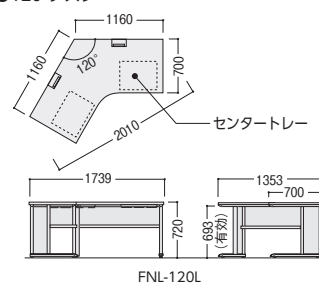

ブーメラン型デスク (H720)

●120°型

FNL-120LMW
(天板/モカブラウン、脚パネル・幕板/ホワイト)

FNL-120LWW
(天板/ホワイト、脚パネル・幕板/ホワイト)

タイプ	寸法W×D(天板D)×H	質量kg	商品コード	品番	価格
120°型デスク	1739×1353(700)×720	49.0	11-5616-□	FNL-120L□□	¥189,000
135°型デスク	1891×1276(700)×720	48.0	11-5617-□	FNL-135L□□	¥184,100

●120°デスク

FNL-120L

●135°デスク

FNL-135L

デスクパネル

パネル芯材がインシュレーションボードなので、ピンが簡単に抜き差しできます。

取付方法

取付は、クランプ式で簡単に設置できます。設置後もパネルは簡単に金具から付け外しできます。

■仕様

芯材/インシュレーションボード、MDF
表面材/ (再生51%ポリエステル) 布張り
パネル厚/22mm

●アルミ製クランプ式取付金具付

■クロスカラー (再生51%ポリエステル)

■フロントデスクパネル H330 (デスク天板面より)

W	適応デスク			クランプ数	商品コード	品番	価格
	平デスク	L型フロント用	Lサイド用				
1800	○	○		3	94-4123-□	DP-183N-□	¥30,500
1600	○	○		2	94-4124-□	DP-163N-□	¥27,400
1400	○			2	94-4125-□	DP-143N-□	¥26,100
1200	○		○	2	94-4126-□	DP-123N-□	¥25,000
1100	○			2	94-4127-□	DP-113N-□	¥24,200
1000	○			2	94-4128-□	DP-103N-□	¥23,200
800	○			2	94-4129-□	DP-083N-□	¥22,600