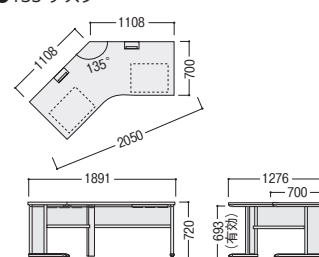

ブーメラン型デスク (H720)

●120°型

タイプ	寸法W×D(天板D)×H	質量kg	商品コード	品番	価格
120°型デスク	1739×1353(700)×720	49.0	11-5616-□	FNL-120L□□	¥189,000
135°型デスク	1891×1276(700)×720	48.0	11-5617-□	FNL-135L□□	¥184,100

●120°デスク

●135°デスク

FNL-135L

デスクパネル

パネル芯材がインシュレーションボードなので、ピンが簡単に抜き差しできます。

取付は、クランプ式で簡単に設置できます。設置後もパネルは簡単に金具から付け外しできます。

■仕様

芯材/インシュレーションボード、MDF
表面材/ (再生51%ポリエステル) 布張り
パネル厚/22mm

●アルミ製クランプ式取付金具付

■クロスカラー (再生51%ポリエステル)

■フロントデスクパネル H330 (デスク天板面より)

W	適応デスク			クランプ数	商品コード	品番	価格
	平デスク	L型フロント用	Lサイド用				
1800	○	○		3	94-4123-□	DP-183N-□	¥30,500
1600	○	○		2	94-4124-□	DP-163N-□	¥27,400
1400	○			2	94-4125-□	DP-143N-□	¥26,100
1200	○		○	2	94-4126-□	DP-123N-□	¥25,000
1100	○			2	94-4127-□	DP-113N-□	¥24,200
1000	○			2	94-4128-□	DP-103N-□	¥23,200
800	○			2	94-4129-□	DP-083N-□	¥22,600

※W2000デスクにはW1000のパネルを2枚組み合わせてご使用ください。

センタートレイ

センタートレイはオプションです。本体カラーに合わせてお選びください。

センタートレイ

11-5562-□ FNB-49□
¥13,100

W487×D559×H33
トレイ部内寸/ W432×D307×H31

●A3判収納

■仕様

本体/スチール、粉体塗装
カラー/W(ホワイト)-①
S(シルバー)-②
B(ブラック)-③

DWM/
木天板ワゴン
P90

WGN/
樹脂天板ワゴン
P90