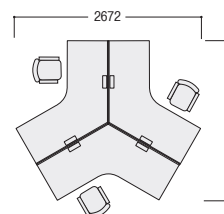

自席ワーク

集中業務に適した自席タイプ。
デスクパネルで適度なプライバシーを確保できます。

片面テーブル	NTS-127HCWW	¥87,500 ×4
ワゴン	WGN-603WW	¥63,200 ×4
デスクパネル	NTS-P124-PB	¥53,700 ×2

セット価格 (チェア・PC・小物等を除く) **¥710,200**

パーソナルワーク

ワーカーの視線がずれるブーメランタイプ。
集中力を要求されるワークに適しています。

ブーメラン型テーブル	NTS-120LMB	¥159,900 ×3
ワゴン	WGN-603WBB	¥65,300 ×3
デスクパネル	NTS-P124-DG	¥53,700 ×3

セット価格 (チェア・PC・小物等を除く) **¥836,700**

マネージメントワーク

広い天板のL型テーブルは、マネージャーの
個人作業と、ミーティング機能を両立。

右型テーブル	NTS-1612LRCMB	¥151,200 ×1
左型テーブル	NTS-1612LLCMB	¥151,200 ×1
デスクパネル	NTS-P124-BK	¥53,700 ×1