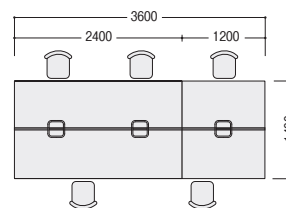

ブーメラン型テーブル	NTS-120LMB	¥159,900 ×3
ワゴン	WGN-603WBB	¥65,300 ×3
デスクパネル	NTS-P124-DG	¥53,700 ×3

セット価格 (チェア・PC・小物等を除く) **¥836,700**

マネージメントワーク

広い天板のL型テーブルは、マネージャーの
個人作業と、ミーティング機能を両立。

右型テーブル	NTS-1612LRCMB	¥151,200 ×1
左型テーブル	NTS-1612LLCMB	¥151,200 ×1
デスクパネル	NTS-P124-BK	¥53,700 ×1

セット価格 (チェア・PC・小物等を除く) **¥356,100**

フリーアドレスワーク

自席を決めないフリーアドレスタイプ。
プロジェクトのチーム作りにも最適。

両面テーブル	NTS-2414NTNW	¥192,300 ×1
	NTS-1214NTNW	¥132,900 ×1
デスクパネル	NTS-PF244N-LG	¥70,500 ×1
	NTS-PF124N-LG	¥49,900 ×1

セット価格 (チェア・PC・小物等を除く) **¥445,600**