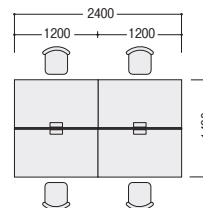

自席ワーク

集中業務に適した自席タイプ。
デスクパネルで適度なプライバシーを確保できます。

片面テーブル	NTS-127HCWW	¥87,500 ×4
ワゴン	WGN-603WW	¥63,200 ×4
デスクパネル	NTS-P124-PB	¥53,700 ×2

セット価格 (チェア・PC・小物等を除く) **¥710,200**

パーソナルワーク

ワーカーの視線がずれるブーメランタイプ。
集中力を要求されるワークに適しています。

ブーメラン型テーブル	NTS-120LMB	¥159,900 ×3
ワゴン	WGN-603WBB	¥65,300 ×3
デスクパネル	NTS-P124-DG	¥53,700 ×3

セット価格 (チェア・PC・小物等を除く) **¥836,700**

マネージメントワーク

広い天板のL型テーブルは、マネージャーの
個人作業と、ミーティング機能を両立。

右型テーブル	NTS-1612LRCMB	¥151,200 ×1
左型テーブル	NTS-1612LLCMB	¥151,200 ×1
デスクパネル	NTS-P124-BK	¥53,700 ×1

セット価格 (チェア・PC・小物等を除く) **¥356,100**

フリーアドレスワーク

自席を決めないフリーアドレスタイプ。
プロジェクトのチーム作りにも最適。

両面テーブル	NTS-2414NTNW	¥192,300 ×1
	NTS-1214NTNW	¥132,900 ×1
デスクパネル	NTS-PF244N-LG	¥70,500 ×1
	NTS-PF124N-LG	¥49,900 ×1

セット価格 (チェア・PC・小物等を除く) **¥445,600**