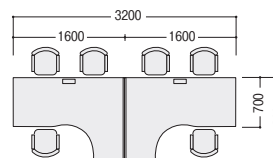

自席ワーク

集中業務に適した自席タイプ。
デスクパネルで適度なプライバシーを確保できます。

片面テーブル	NTS-127HCWW	¥87,500 ×4
ワゴン	WGN-603WW	¥63,200 ×4
デスクパネル	NTS-P124-PB	¥53,700 ×2

セット価格 (チェア・PC・小物等を除く) **¥710,200**

パーソナルワーク

ワーカーの視線がずれるブーメランタイプ。
集中力を要求されるワークに適しています。

ブーメラン型テーブル	NTS-120LMB	¥159,900 ×3
ワゴン	WGN-603WBB	¥65,300 ×3
デスクパネル	NTS-P124-DG	¥53,700 ×3

セット価格 (チェア・PC・小物等を除く) **¥836,700**

マネージメントワーク

広い天板のL型テーブルは、マネージャーの
個人作業と、ミーティング機能を両立。

右型テーブル	NTS-1612LRCMB	¥151,200 ×1
左型テーブル	NTS-1612LLCMB	¥151,200 ×1
デスクパネル	NTS-P124-BK	¥53,700 ×1