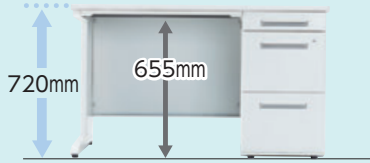

●ダイヤル錠タイプ
50XBH-D167AAWW

●品番の見方

50XBH-D167AAWW

■カラー(上段:天板カラー 下段:本体カラー)

W	ホワイト	P	パールアルダー
W	ホワイト	W	ホワイト

WW-[1] PW-[2]

■共通仕様

- 天板/スチール、メラミン化粧板、29mm厚
- 前後面: ポストフォーム加工
- サイド: ABS樹脂エッジ
- ダクト部: セキュリティワイヤー
- 取付けホール付
- 配線ダクトカバー: スチール、ABS樹脂、エラストマー樹脂
- 幕板・脚部/スチール、粉体塗装
- 幕板部/配線トレイ1個付
- 脚上/ABS樹脂カバー(フック付)
- 脚上/ABS樹脂カバー、アジャスター付
- 袖箱/スチール、粉体塗装、オールロック錠
- ダブルサスペンションレール(ファイル引出し)
- 引出し取手: ラッチ付(センター引出し除く)

choice 錠タイプをお選びください。

●シリンダー錠タイプ

開閉表示付オールロック錠

1つの鍵でワゴン全部の引出しがロックできるオールロック機構。ひと目で錠の確認ができる開閉表示付です。鍵番号が変更できる内筒交換型。システム収納HSウォールと共通化が可能です。(開錠状態でないと交換は不可)

●ダイヤル錠タイプ ※H720のみ

キーレスでの運用に最適

4桁のダイヤルナンバーで錠管理できるキーレスタイプ。座った姿勢で操作しやすい縦型ダイヤルです。施錠のつまみを回すたびダイヤルが0000になります。暗証番号を忘れた時は非常解錠用ダイヤルNo検索キー(別売)で開錠できます。(オールメカ式/電池不要)

choice H720とH700の2タイプのデスクをフルラインアップ。

●H720mmタイプ

※下肢空間が広がり、上段引出しの収納量UP

●H700mmタイプ

※まだまだ人気のH700mmもフルラインアップ

choice A袖・B袖をお選びください。

A4ファイルが2段に収納できるA袖と、下段引出しが大きく、B4ファイルが収納できるB袖タイプがあります。両袖デスクは、左A袖・右A袖のAA袖と左A袖・右B袖のAB袖の2タイプあります。※BB袖・BA袖はご相談ください。