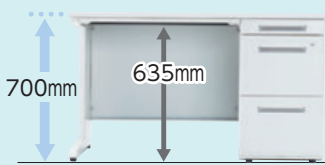

●ダイヤル錠タイプ
50XBH-D167AAWW

●品番の見方

50XBH-D167AAWW

■カラー(上段:天板カラー 下段:本体カラー)

W	ホワイト	P	パールアルダー
W	ホワイト	W	ホワイト

WW-[1] PW-[2]

■共通仕様

- 天板/スチール、メラミン化粧板、29mm厚
- 前後面: ポストフォーム加工
- サイド: ABS樹脂エッジ
- ダクト部: セキュリティワイヤー
- 取付けホール付
- 配線ダクトカバー: スチール、ABS樹脂、エラストマー樹脂
- 幕板・脚部/スチール、粉体塗装
- 幕板部/配線トレイ1個付
- 脚上/ABS樹脂カバー(フック付)
- 脚上/ABS樹脂カバー、アジャスター付
- 袖箱/スチール、粉体塗装、オールロック錠
- ダブルサスペンションレール(ファイル引出し)
- 引出し取手: ラッチ付(センター引出し除く)

choice H720とH700の2タイプのデスクをフルラインアップ。

●H720mmタイプ

※下肢空間が広がり、上段引出しの収納量UP

●H700mmタイプ

※まだまだ人気のH700mmもフルラインアップ

choice A袖・B袖をお選びください。

A4ファイルが2段に収納できるA袖と、下段引出しが大きく、B4ファイルが収納できるB袖タイプがあります。両袖デスクは、左A袖・右A袖のAA袖と左A袖・右B袖のAB袖の2タイプあります。※BB袖・BA袖はご相談ください。

●H720mmタイプ

●H700mmタイプ

50Xのファイル引出しはダブルサスペンションです。 ※袖引出しは全てラッチ付です。

●両袖デスク(AA袖タイプ)

●片袖デスク(A袖タイプ)

●脇デスク(A袖タイプ)