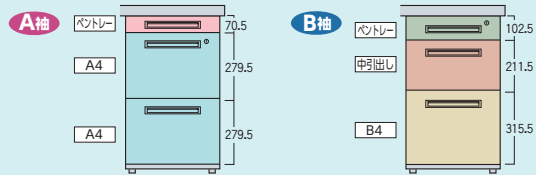

choice H720とH700の2タイプのデスクをフルラインアップ。

●H720mmタイプ

※下肢空間が広がり、上段引出しの収納量UP

●H700mmタイプ

※まだまだ人気のH700mmもフルラインアップ

choice A袖・B袖をお選びください。

A4ファイルが2段に収納できるA袖と、下段引出しが大きく、B4ファイルが収納できるB袖タイプがあります。両袖デスクは、左A袖・右A袖のAA袖と左A袖・右B袖のAB袖の2タイプあります。※BB袖・BA袖はご相談ください。

●H720mmタイプ

●H700mmタイプ

50Xのファイル引出しはダブルサスペンションです。 ※袖引出しは全てラッチ付です。

●両袖デスク(AA袖タイプ)

●片袖デスク(A袖タイプ)

●脇デスク(A袖タイプ)