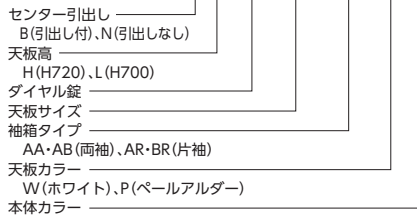

●ダイヤル錠タイプ
50XBH-D167AAWW

●品番の見方

50XBH-D167AAWW

■カラー(上段:天板カラー 下段:本体カラー)

W	ホワイト	P	パールアルダー
W	ホワイト	W	ホワイト

WW-[1] PW-[2]

■共通仕様

- 天板/スチール、メラミン化粧板、29mm厚
- 前後面: ポストフォーム加工
- サイド: ABS樹脂エッジ
- ダクト部: セキュリティワイヤー
- 取付けホール付
- 配線ダクトカバー: スチール、ABS樹脂、エラストマー樹脂
- 幕板・脚部/スチール、粉体塗装
- 幕板部/配線トレイ1個付
- 脚上/ABS樹脂カバー(フック付)
- 脚上/ABS樹脂カバー、アジャスター付
- 袖箱/スチール、粉体塗装、オールロック錠
- ダブルサスペンションレール(ファイル引出し)
- 引出し取手: ラッチ付(センター引出し除く)

choice 錠タイプをお選びください。

●シリンダー錠タイプ

開閉表示付オールロック錠

1つの鍵でワゴン全部の引出しがロックできるオールロック機構。ひと目で錠の確認ができる開閉表示付です。鍵番号が変更できる内筒交換型。システム収納HSウォールと共通化が可能です。(開錠状態でないと交換は不可)

●ダイヤル錠タイプ ※H720のみ

キーレスでの運用に最適

4桁のダイヤルナンバーで錠管理できるキーレスタイプ。座った姿勢で操作しやすい縦型ダイヤルです。施錠のつまみを回すたびダイヤルが0000になります。暗証番号を忘れた時は非常解錠用ダイヤルNo検索キー(別売)で開錠できます。(オールメカ式/電池不要)