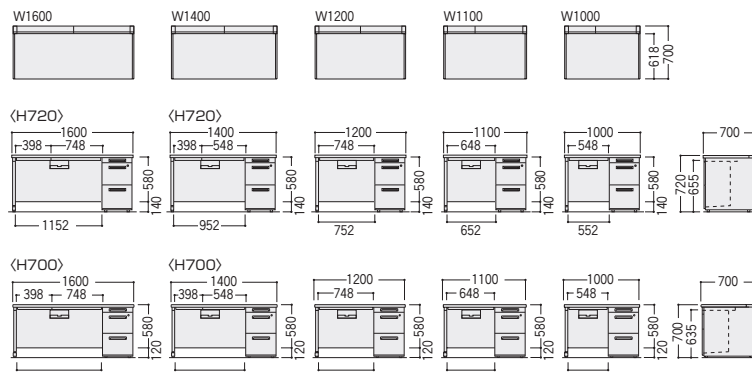

●ダイヤル錠タイプ
50XBH-D167AAWW

●品番の見方

50XBH-D167AAWW

■カラー(上段:天板カラー 下段:本体カラー)

W	ホワイト	P	パールアルダー
W	ホワイト	W	ホワイト

WW-[1] PW-[2]

■共通仕様

- 天板/スチール、メラミン化粧板、29mm厚
- 前後面: ポストフォーム加工
- サイド: ABS樹脂エッジ
- ダクト部: セキュリティワイヤー
- 取付けホール付
- 配線ダクトカバー: スチール、ABS樹脂、エラストマー樹脂
- 幕板・脚部/スチール、粉体塗装
- 幕板部/配線トレイ1個付
- 脚上/ABS樹脂カバー(フック付)
- 脚上/ABS樹脂カバー、アジャスター付
- 袖箱/スチール、粉体塗装、オールロック錠
- ダブルサスペンションレール(ファイル引出し)
- 引出し取手: ラッチ付(センター引出し除く)

choice H720とH700の2タイプのデスクをフルラインアップ。

●H720mmタイプ

※下肢空間が広がり、上段引出しの収納量UP

●H700mmタイプ

※まだまだ人気のH700mmもフルラインアップ

choice A袖・B袖をお選びください。

A4ファイルが2段に収納できるA袖と、下段引出しが大きく、B4ファイルが収納できるB袖タイプがあります。両袖デスクは、左A袖・右A袖のAA袖と左A袖・右B袖のAB袖の2タイプあります。※BB袖・BA袖はご相談ください。

●H720mmタイプ

●H700mmタイプ

50Xのファイル引出しはダブルサスペンションです。 ※袖引出しは全てラッチ付です。

●両袖デスク(AA袖タイプ)

●片袖デスク(A袖タイプ)

●脇デスク(A袖タイプ)