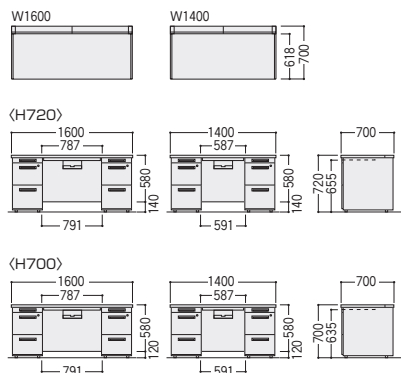

●ダイヤル錠タイプ
50XBH-D167AAWW

●品番の見方

50XBH-D167AAWW

■カラー(上段:天板カラー 下段:本体カラー)

W	ホワイト	P	パールアルダー
W	ホワイト	W	ホワイト

WW-[1] PW-[2]

■共通仕様

- 天板/スチール、メラミン化粧板、29mm厚
- 前後面: ポストフォーム加工
- サイド: ABS樹脂エッジ
- ダクト部: セキュリティワイヤー
- 取付けホール付
- 配線ダクトカバー: スチール、ABS樹脂、エラストマー樹脂
- 幕板・脚部/スチール、粉体塗装
- 幕板部/配線トレイ1個付
- 脚上/ABS樹脂カバー(フック付)
- 脚上/ABS樹脂カバー、アジャスター付
- 袖箱/スチール、粉体塗装、オールロック錠
- ダブルサスペンションレール(ファイル引出し)
- 引出し取手: ラッチ付(センター引出し除く)

choice H720とH700の2タイプのデスクをフルラインアップ。

●H720mmタイプ

※下肢空間が広がり、上段引出しの収納量UP

●H700mmタイプ

※まだまだ人気のH700mmもフルラインアップ

choice A袖・B袖をお選びください。

A4ファイルが2段に収納できるA袖と、下段引出しが大きく、B4ファイルが収納できるB袖タイプがあります。両袖デスクは、左A袖・右A袖のAA袖と左A袖・右B袖のAB袖の2タイプあります。※BB袖・BA袖はご相談ください。

●H720mmタイプ

●H700mmタイプ

50Xのファイル引出しはダブルサスペンションです。 ※袖引出しは全てラッチ付です。

●両袖デスク(AA袖タイプ)

●片袖デスク(A袖タイプ)

●脇デスク(A袖タイプ)