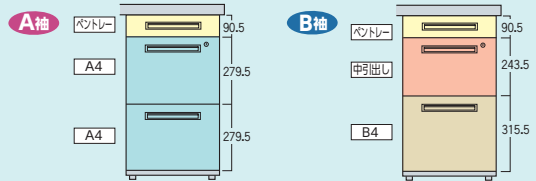

choice H720とH700の2タイプのデスクをフルラインアップ。

●H720mmタイプ

※下肢空間が広がり、上段引出しの収納量UP

●H700mmタイプ

※まだまだ人気のH700mmもフルラインアップ

choice A袖・B袖をお選びください。

A4ファイルが2段に収納できるA袖と、下段引出しが大きく、B4ファイルが収納できるB袖タイプがあります。両袖デスクは、左A袖・右A袖のAA袖と左A袖・右B袖のAB袖の2タイプあります。※BB袖・BA袖はご相談ください。

●H720mmタイプ

●H700mmタイプ

50Xのファイル引出しはダブルサスペンションです。 ※袖引出しは全てラッチ付です。

●両袖デスク(AA袖タイプ)

●片袖デスク(A袖タイプ)

●脇デスク(A袖タイプ)