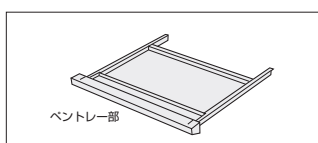

両袖デスク

W1600

W1400