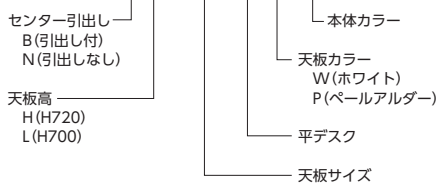

システムデスク 50Xシリーズ/平デスクタイプ

平デスク (D700)

H720

50XBH-167HWW
センター引出し(ラッチなし)付

50XNH-107HWW
センター引出しなし

H700

50XBL-127HPW
センター引出し(ラッチなし)付

センター引出し	寸法W×D/脚間	H720				H700			
		質量kg	商品コード	品番	価格	質量kg	商品コード	品番	価格
引出し付 (ラッチなし)	2000×700/1913	56.6	11-4245-□	50XBH-207H□□	¥116,800	55.8	11-4295-□	50XBL-207H□□	¥116,600
	1800×700/1713	51.0	11-4246-□	50XBH-187H□□	¥98,700	50.2	11-4296-□	50XBL-187H□□	¥98,600
	1600×700/1513	46.9	11-4247-□	50XBH-167H□□	¥90,800	46.1	11-4297-□	50XBL-167H□□	¥90,700
	1400×700/1313	42.3	11-4248-□	50XBH-147H□□	¥85,700★ _{ww}	41.5	11-4298-□	50XBL-147H□□	¥85,600★ _{ww}
	1200×700/1113	37.9	11-4249-□	50XBH-127H□□	¥63,200★ _{ww}	37.1	11-4299-□	50XBL-127H□□	¥63,100★ _{ww}
	1100×700/1013	35.4	11-4250-□	50XBH-117H□□	¥63,000	34.6	11-4300-□	50XBL-117H□□	¥62,800
	1000×700/913	32.6	11-4251-□	50XBH-107H□□	¥62,000★ _{ww}	31.8	11-4301-□	50XBL-107H□□	¥61,900★ _{ww}
引出しなし	800×700/713	28.9	11-4252-□	50XBH-087H□□	¥59,300	28.1	11-4302-□	50XBL-087H□□	¥59,200
	2000×700/1913	45.6	11-4253-□	50XNH-207H□□	¥97,300	44.8	11-4303-□	50XNL-207H□□	¥97,200
	1800×700/1713	42.1	11-4254-□	50XNH-187H□□	¥83,900	41.3	11-4304-□	50XNL-187H□□	¥83,800
	1600×700/1513	38.4	11-4255-□	50XNH-167H□□	¥76,300	37.6	11-4305-□	50XNL-167H□□	¥76,200
	1400×700/1313	34.3	11-4256-□	50XNH-147H□□	¥72,000★ _{ww}	33.5	11-4306-□	50XNL-147H□□	¥71,600★ _{ww}
	1200×700/1113	32.0	11-4257-□	50XNH-127H□□	¥54,100★ _{ww}	31.2	11-4307-□	50XNL-127H□□	¥54,000★ _{ww}
	1100×700/1013	29.7	11-4258-□	50XNH-117H□□	¥54,000	28.9	11-4308-□	50XNL-117H□□	¥53,900
1000×700/913	27.2	11-4259-□	50XNH-107H□□	¥53,800★ _{ww}	26.4	11-4309-□	50XNL-107H□□	¥53,200★ _{ww}	
800×700/713	25.6	11-4260-□	50XNH-087H□□	¥55,700	24.8	11-4310-□	50XNL-087H□□	¥55,500	

●品番の見方

50XBH-207HWW

■カラー

(上段:天板カラー)
(下段:本体カラー)

W	ホワイト
W	ホワイト
ww-1	
P	パールアルダー
W	ホワイト
PW-2	

■共通仕様

天板/スチール、メラミン化粧板、29mm厚
 前後面: ポストフォーム加工
 サイド: ABS樹脂エッジ
 ダクト部: セキュリティワイヤー 取付けホール付
 配線ダクトカバー: スチール
 ABS樹脂、エラストマー樹脂
 帯板・脚部/スチール、粉体塗装
 帯板部/配線トレイ2個付 (W800は1個付)
 脚上/ABS樹脂カバー(フック付)
 脚下/ABS樹脂カバー、アジャスター付