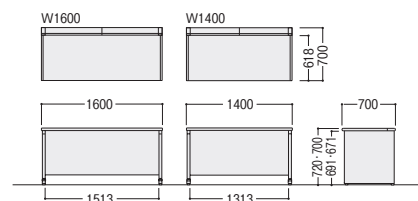

50Xシリーズ/パネル脚 平デスク・片袖デスク

パネル脚 平デスク

●50XNH H720 (センター引出しなし)

センター引出し	寸法W×D/脚間	H720				H700			
		質量kg	商品コード	品番	価格	質量kg	商品コード	品番	価格
引出しなし	1600×700/1513	44.6	11-4333-□	50XNH-P167H□□	¥94,700	44.4	11-4347-□	50XNL-P167H□□	¥94,100
	1400×700/1313	40.5	11-4334-□	50XNH-P147H□□	¥90,100	40.3	11-4348-□	50XNL-P147H□□	¥89,600

パネル脚片袖デスク

●50XBH H720 (シリンダー錠、センター引出し付)

センター引出し	寸法W×D/脚間	H720				H700			
		質量kg	商品コード	品番	価格	質量kg	商品コード	品番	価格
引出し付	1200×700/752	58.6	11-5433-□	50XBH-P127AR□□	¥98,700	58.0	11-5434-□	50XBL-P127AR□□	¥96,800

●平デスク

●片袖デスク

■共通仕様

天板/スチール、メラミン化粧板、29mm厚
 前後面：ポストフォーム加工
 サイド：ABS樹脂エッジ
 ダクト部：セキュリティワイヤー取付けホール付
 配線ダクトカバー：スチール
 ABS樹脂、エラストマー樹脂
 帯板・脚部/スチール、粉体塗装、アジャスター付
 帯板部/配線トレー2個付(W1200は1個付)

センター引出し (オプション) ※センター引出しなしデスクにご使用ください。

ラッチ付センター引出しは、地震発生時などの不意な引出しの飛び出しを防ぐことができます。

寸法Wmm	有効内寸/W×D×Hmm	ラッチ付センター引出し			ラッチなしセンター引出し		
		商品コード	品番	価格	商品コード	品番	価格
① 398	343×307×31	11-4223-0	50HA-40W	¥8,300	11-3933-0	50HB-40W	¥5,300★
② 487	432×307×31	11-4222-0	50HA-49W	¥8,700	11-3932-0	50HB-49W	¥5,500★
③ 509	454×307×31	11-4221-0	50HA-51W	¥8,400	11-3931-0	50HB-51W	¥5,400★
④ 548	493×307×31	11-4220-0	50HA-55W	¥8,400	11-3930-0	50HB-55W	¥5,400★
⑤ 609	554×307×31	11-4218-0	50HA-61W	¥8,700	11-3929-0	50HB-61W	¥5,600★
⑥ 709	654×307×31	11-4216-0	50HA-71W	¥8,800	11-3928-0	50HB-71W	¥5,800★