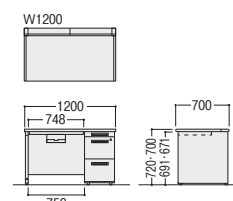

50Xシリーズ/パネル脚 平デスク・片袖デスク

パネル脚 平デスク

●50XNH H720 (センター引出しなし)

センター引出し	寸法W×D/脚間	H720				H700			
		質量kg	商品コード	品番	価格	質量kg	商品コード	品番	価格
引出しなし	1600×700/1513	44.6	11-4333-□	50XNH-P167H□□	¥94,700	44.4	11-4347-□	50XNL-P167H□□	¥94,100
	1400×700/1313	40.5	11-4334-□	50XNH-P147H□□	¥90,100	40.3	11-4348-□	50XNL-P147H□□	¥89,600

パネル脚片袖デスク

●50XBH H720 (シリンダー錠、センター引出し付)

センター引出し	寸法W×D/脚間	H720				H700			
		質量kg	商品コード	品番	価格	質量kg	商品コード	品番	価格
引出し付	1200×700/752	58.6	11-5433-□	50XBH-P127AR□□	¥98,700	58.0	11-5434-□	50XBL-P127AR□□	¥96,800

●平デスク

●片袖デスク

■共通仕様

天板/スチール、メラミン化粧板、29mm厚
 前後面：ポストフォーム加工
 サイド：ABS樹脂エッジ
 ダクト部：セキュリティワイヤー取付けホール付
 配線ダクトカバー：スチール
 ABS樹脂、エラストマー樹脂
 帯板・脚部/スチール、粉体塗装、アジャスター付
 帯板部/配線トレー2個付(W1200は1個付)

センター引出し (オプション) ※センター引出しなしデスクにご使用ください。

ラッチ付センター引出しは、地震発生時などの不意な引出しの飛び出しを防ぐことができます。

寸法Wmm	有効内寸/W×D×Hmm	ラッチ付センター引出し			ラッチなしセンター引出し		
		商品コード	品番	価格	商品コード	品番	価格
① 398	343×307×31	11-4223-0	50HA-40W	¥8,300	11-3933-0	50HB-40W	¥5,300★
② 487	432×307×31	11-4222-0	50HA-49W	¥8,700	11-3932-0	50HB-49W	¥5,500★
③ 509	454×307×31	11-4221-0	50HA-51W	¥8,400	11-3931-0	50HB-51W	¥5,400★
④ 548	493×307×31	11-4220-0	50HA-55W	¥8,400	11-3930-0	50HB-55W	¥5,400★
⑤ 609	554×307×31	11-4218-0	50HA-61W	¥8,700	11-3929-0	50HB-61W	¥5,600★
⑥ 709	654×307×31	11-4216-0	50HA-71W	¥8,800	11-3928-0	50HB-71W	¥5,800★