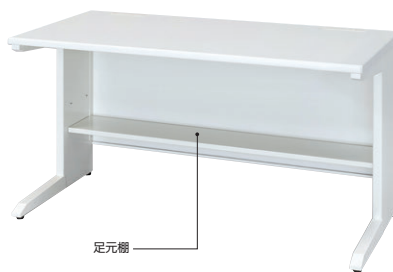

デスクパネル 50X 専用

※マグネット対応仕様もあります。詳しくは担当者までお問い合わせください。

デスクパネルと天板との間に40mmのスキ間があるので、デスクパネルを付けたままで配線ダクトカバーの取り外し、開閉、配線作業が可能です。

タイプ	適応デスク(W)	H400			H330		
		商品コード	品番	価格	商品コード	品番	価格
フロントパネル	2000	11-5439-□	50DPN-204-□	¥64,700	11-4428-□	50DPN-203-□	¥52,200
	1800	11-5440-□	50DPN-184-□	¥63,200	11-4429-□	50DPN-183-□	¥51,100
	1600	11-5441-□	50DPN-164-□	¥55,200	11-4430-□	50DPN-163-□	¥44,700
	1400	11-5442-□	50DPN-144-□	¥52,700	11-4431-□	50DPN-143-□	¥42,100
	1200	11-5443-□	50DPN-124-□	¥49,900	11-4432-□	50DPN-123-□	¥40,000
	1100	11-5444-□	50DPN-114-□	¥49,100	11-4433-□	50DPN-113-□	¥39,300
	1000	11-5445-□	50DPN-104-□	¥47,600	11-4434-□	50DPN-103-□	¥38,100
	800	11-5447-□	50DPN-084-□	¥45,900	11-4446-□	50DPN-083-□	¥36,700
サイドパネル	400	11-5446-□	50DPN-044-□	¥36,600	11-4435-□	50DPN-043-□	¥29,300
	全て	11-5448-□	50DPN-074S-□	¥45,900	11-4563-□	50DPN-073S-□	¥36,700

■パネルカラー(布/再生51%ポリエステル)

■仕様

木製・MDF芯材、布張り、29mm厚
●取付金具付

足元棚 50X・50S・50C 専用

※D800・D700・D600共に使用可能

●袖デスク用

足元棚

●下位置設置例

A4タテファイル収納

●上位置設置例

A4ヨコファイル収納

ファイルや荷物の整頓収納で足元に余裕が生まれます。収納物のサイズに合わせて高さを2段階に変えることができます。

●平デスク用

足元棚

●袖デスク用可動棚/D202×H20

適応デスク(W)	棚(W)	商品コード	品番	価格
両袖	1600	11-3956-0	50AT-AA16W	¥8,600
	1400	11-3957-0	50AT-AA14W	¥7,800
片袖	1400	11-3958-0	50AT-AR14W	¥9,000
	1200	11-3959-0	50AT-AR12W	¥8,100
	1100	11-3960-0	50AT-AR11W	¥7,900
	1000	11-3961-0	50AT-AR10W	¥7,600

●平デスク用可動棚/D202×H20

適応デスク(W)	棚(W)	商品コード	品番	価格
1800	1708	11-4421-0	50AT-H18W	¥14,900
1600	1508	11-4422-0	50AT-H16W	¥13,600
1400	1308	11-3962-0	50AT-H14W	¥10,100
1200	1108	11-3963-0	50AT-H12W	¥9,600
1100	1008	11-3964-0	50AT-H11W	¥9,100
1000	908	11-3965-0	50AT-H10W	¥8,600
800	708	11-3966-0	50AT-H08W	¥8,100