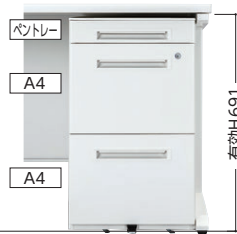

■共通仕様 (WGNワゴン)

- 天板/ABS樹脂、取手付 本体/スチール、粉体塗装
- 引出し/オールロック錠、ラッチ付
- ストッパー付低床キャスター (683WW・653NWW・602WW・L603WW)
- ストッパーなし低床キャスター (653NSW・602SW)
- ストッパー付双輪キャスター (603WW)
- ストッパーなし双輪キャスター (603SW)

choice

平デスクの高さ・タイプに合わせて、ピッタリサイズのワゴンをお選びいただけます。

●H720平デスク

(センター引出し無し)

H680ワゴン

(センター引出し付)

H650ワゴン

●H700平デスク

(センター引出し無し)

H650ワゴン