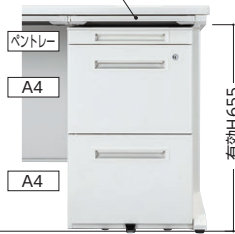

■共通仕様 (WGNワゴン)

- 天板/ABS樹脂、取手付 本体/スチール、粉体塗装
- 引出し/オールロック錠、ラッチ付
- ストッパー付低床キャスター (683WW・653NWW・602WW・L603WW)
- ストッパーなし低床キャスター (653NSW・602SW)
- ストッパー付双輪キャスター (603WW)
- ストッパーなし双輪キャスター (603SW)

choice

平デスクの高さ・タイプに合わせて、ピッタリサイズのワゴンをお選びいただけます。

●H720平デスク

(センター引出し無し)

H680ワゴン

(センター引出し付)

H650ワゴン

●H700平デスク

(センター引出し無し)

H650ワゴン