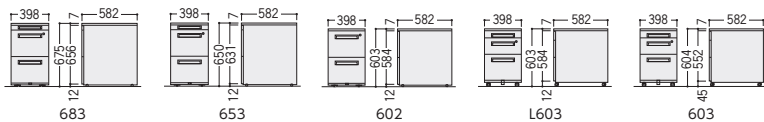

●H605

④ WGN-L603WW (シリンダー錠)

●H605

⑤ WGN-603WW (シリンダー錠)

タイプ	寸法W×D×H	質量kg	シリンダー錠			ダイヤル錠			
			商品コード	品番	価格	商品コード	品番	価格	
ダブル サスペンション レール (ストッパー付 キャスター)	① 低床 A4×2段+ペントレー付/ハイタイプ	398×582×675	24.5	11-3916-0	WGN-683WW	¥77,300	11-5658-0	WGN-D683WW	¥88,300
	② 低床 A4×2段+ペントレー付	398×582×650	23.0	11-5810-0	WGN-653NWW	¥71,200*	11-5805-0	WGN-D653NWW	¥82,200
	③ 低床 A4×2段	398×582×603	23.0	11-3919-0	WGN-602WW	¥69,600*	11-5661-0	WGN-D602WW	¥80,600
	④ 低床 A4・3段	398×582×603	22.5	11-4568-0	WGN-L603WW	¥65,700			
	⑤ 双輪キャスター A4・3段	398×582×604	22.5	11-3918-0	WGN-603WW	¥63,200*	11-5660-0	WGN-D603WW	¥74,200*
シングル レール (ストッパーなし キャスター)	低床 A4×2段+ペントレー付	398×582×650	23.0	11-5811-0	WGN-653NSW	¥69,100			
	低床 A4×2段	398×582×603	23.0	11-3923-0	WGN-602SW	¥50,000			
	双輪キャスター A4・3段	398×582×604	22.5	11-3922-0	WGN-603SW	¥50,500*			

■共通仕様 (WGNワゴン)

- 天板/ABS樹脂、取手付 本体/スチール、粉体塗装
- 引出し/オールロック錠、ラッチ付
- ストッパー付低床キャスター (683WW・653NWW・602WW・L603WW)
- ストッパーなし低床キャスター (653NSW・602SW)
- ストッパー付双輪キャスター (603WW)
- ストッパーなし双輪キャスター (603SW)

choice

平デスクの高さ・タイプに合わせて、ピッタリサイズのワゴンをお選びいただけます。