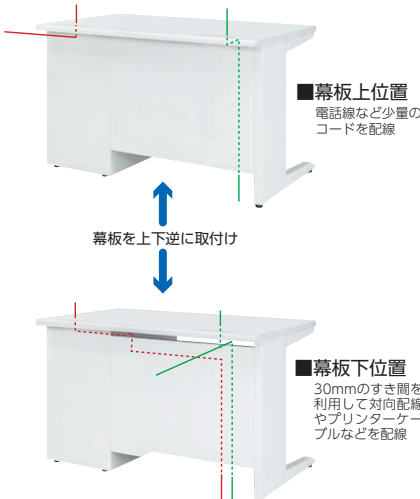

人に優しい設計

**ポストフォーム天板**  
デスク天板の前後面は、手触りの優しいポストフォーム加工。天板は反射を抑えたエンボス加工です。

**取手は幅広いユニバーサルデザイン**  
抽屉の取手は全てラッチ付で座ったまま手が届く幅広いユニバーサルデザインです。

**開閉表示付シリンダー錠**  
1つの錠で片袖全部の引出しがロックできる内筒交換型オールロック錠。一目で施錠確認できる開閉表示付です。

**キーレスタイプのダイヤル錠**  
座った姿勢で操作しやすい縦型ダイヤル。施錠錠のつまみを回すとダイヤルが00000になります。  
●非常解錠用ダイヤルNo検索キー別売

地球に優しい設計

**格納式フック (標準装備)**  
手荷物などを掛けられるように、デスクのL字脚上部にフックを標準装備。必要なときにフックを引出してお使いいただけます。(耐荷重/3kg)

**保護材フック (標準)**  
梱包資材を再利用する簡易フック。今まで字脚上部にフックを標準装備。必要なときにフックを引出してお使いいただけます。地球に優しく少しでもゴミを減らそうと考えました。小さなカバンやヘルメットなどの整理にご利用ください。

充実のワイヤリング機能 ニーズに合わせて配線機能をアップ!

OA配線や対向配線が必要な場合、幕板を下位置に取り付け(標準取付)、幕板上部のすき間にコードを通します。電話コードなどの少量配線を床から机上まで立ち上げる場合には、幕板を上下反転させ上位置に取り付けます。また、大量のコードを配線する場合には、オプションの配線ボックスを付けることにより、横配線や余長コードもスッキリと処理できます。

■ワイヤリング方法

■コードホールオプション

- ① アース付2口コンセント  
11-0002-0 AC-2E ¥5,900 ★  
●コード長さ3m ●合計1500ワット
- ② LANジャックホルダー  
11-0193-0 AC-LH ¥1,700 ★  
●1ホルダーに2ヶのジャック取付可能
- ③ LAN用中継コネクタ  
11-3497-0 AC-LA6 ¥5,900 ★  
●RJ45(カテゴリ6)モジュラージャック1口
- ④ 電話用中継コネクタ  
11-0003-0 AC-TE ¥4,000 ★  
●NTT仕様準拠モジュラージャック1口
- ⑤ 配線トレイ  
11-3972-0 50HT-1 ¥2,600 ★  
詳しくは P138