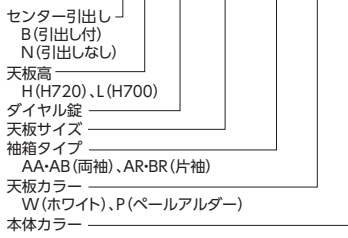

●品番の見方

50SBH-D168AAWW

■カラー

(上段：天板カラー)
(下段：本体カラー)

W	ホワイト
W	ホワイト

ww-[1]

P	パールアルダー
W	ホワイト

PW-[2]