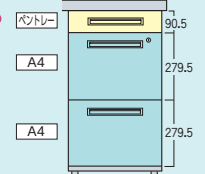

H720とH700の2タイプのデスクをフルラインアップ。

●H720mmタイプ

※下肢空間が広がり、上段引出しの収納量UP

●H700mmタイプ

※まだまだ人気のH700mmもフルラインアップ

A袖・B袖をお選びください。

A4ファイルが2段に収納できるA袖と、下段引出しが大きく、B4ファイルが収納できるB袖タイプがあります。両袖デスクは、左A袖・右A袖の **AA袖** と左A袖・右B袖の **AB袖** の2タイプあります。※BB袖・BA袖をご相談ください。

●H720mmタイプ

A袖

B袖

●H700mmタイプ

A袖

B袖

50Xのファイル引出しはダブルサスペンションです。 ※袖引出しは全てラッチ付です。

両袖デスク (D800・D700・D600) ※引出し取手：ラッチ付(センター引出し除く)