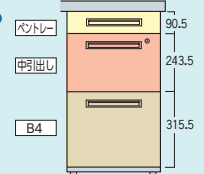

H720とH700の2タイプのデスクをフルラインアップ。

●H720mmタイプ

※下肢空間が広がり、上段引出しの収納量UP

●H700mmタイプ

※まだまだ人気のH700mmもフルラインアップ

A袖・B袖をお選びください。

A4ファイルが2段に収納できるA袖と、下段引出しが大きく、B4ファイルが収納できるB袖タイプがあります。両袖デスクは、左A袖・右A袖の **AA袖** と左A袖・右B袖の **AB袖** の2タイプあります。※BB袖・BA袖をご相談ください。

●H720mmタイプ

A袖

B袖

●H700mmタイプ

A袖

B袖

50Xのファイル引出しはダブルサスペンションです。 ※袖引出しは全てラッチ付です。

両袖デスク (D800・D700・D600) ※引出し取手：ラッチ付(センター引出し除く)