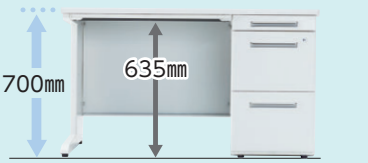

●H700mmタイプ

※まだまだ人気のH700mmもフルラインアップ

A袖・B袖をお選びください。

A4ファイルが2段に収納できるA袖と、下段引出しが大きく、B4ファイルが収納できるB袖タイプがあります。両袖デスクは、左A袖・右A袖の **AA袖** と左A袖・右B袖の **AB袖** の2タイプあります。※BB袖・BA袖をご相談ください。