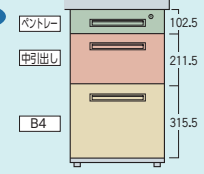

H720とH700の2タイプのデスクをフルラインアップ。

●H720mmタイプ

※下肢空間が広がり、上段引出しの収納量UP

●H700mmタイプ

※まだまだ人気のH700mmもフルラインアップ

A袖・B袖をお選びください。

A4ファイルが2段に収納できるA袖と、下段引出しが大きく、B4ファイルが収納できるB袖タイプがあります。両袖デスクは、左A袖・右A袖の **AA袖** と左A袖・右B袖の **AB袖** の2タイプあります。※BB袖・BA袖をご相談ください。

●H720mmタイプ

A袖

B袖

●H700mmタイプ

A袖

B袖

50Xのファイル引出しはダブルサスペンションです。 ※袖引出しは全てラッチ付です。

両袖デスク (D800・D700・D600) ※引出し取手：ラッチ付(センター引出し除く)