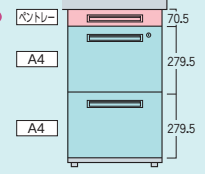

H720とH700の2タイプのデスクをフルラインアップ。

●H720mmタイプ

※下肢空間が広がり、上段引出しの収納量UP

●H700mmタイプ

※まだまだ人気のH700mmもフルラインアップ

A袖・B袖をお選びください。

A4ファイルが2段に収納できるA袖と、下段引出しが大きく、B4ファイルが収納できるB袖タイプがあります。両袖デスクは、左A袖・右A袖の **AA袖** と左A袖・右B袖の **AB袖** の2タイプあります。※BB袖・BA袖をご相談ください。

●H720mmタイプ

A袖

B袖

●H700mmタイプ

A袖

B袖

50Xのファイル引出しはダブルサスペンションです。 ※袖引出しは全てラッチ付です。

両袖デスク (D800・D700・D600) ※引出し取手：ラッチ付(センター引出し除く)