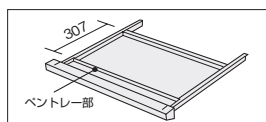

ラッチ付センター引出しは、地震発生時などの不用意な引出しの飛び出しを防ぐことができます。

寸法Wmm	内寸/W×D×Hmm	商品コード	品番	価格
① 587	532×307×31	11-4219-0	50HA-59W	¥8,600
② 687	632×307×31	11-5466-0	50HA-69W	¥8,800
③ 787	732×307×31	11-4214-0	50HA-79W	¥9,600

※取付用レール2本付