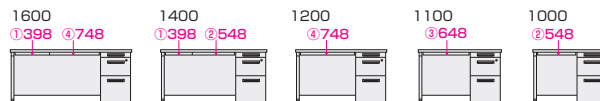

片袖デスク

ワーク
ステーション

デスク

OAテーブル・
ラック

ハイグレード
チェア

オフィス
チェア

ローテーション
スクリーン

会議・
ミーティングテーブル

会議・
ミーティングチェア

会議・
研修器具・備品

ホワイトボード・
掲示板

ラウンジ・
リフレッシュ家具

システム収納家具・
スライド書架

収納家具・
整理用品

ロッカー・
シューズボックス

耐火金庫

役員用家具

応接用家具

ロビーチェア・
ベンチ

カウンター

オフィス
アクセサリ

サインシステム

屋外用家具・
備品

ベッド・
レクレーション家具

間仕切・
内装材

工場・
物流用家具

高齢者・
医療施設用家具

学校・
図書用家具

店舗用家具

官公庁仕様家具
/防災用品