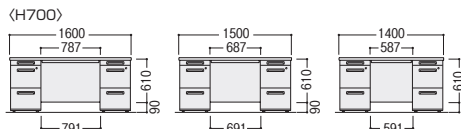

50SNH-D047AWW

50SNH-047BPW

50SNL-047AWW

50SNL-047BPW

H	寸法D×W	袖サイズ	質量kg	シリンダー錠			ダイヤル錠		
				商品コード	品番	価格	商品コード	品番	価格
720	800×400	A	34.4	11-4091-□	50SNH-048A□□	¥66,000	11-5718-□	50SNH-D048A□□	¥77,200
		B	34.4	11-4505-□	50SNH-048B□□	¥64,900	11-5719-□	50SNH-D048B□□	¥76,100
	700×400	A	32.0	11-4068-□	50SNH-047A□□	¥59,700★ww	11-5720-□	50SNH-D047A□□	¥70,900★ww
		B	32.0	11-4506-□	50SNH-047B□□	¥57,300★ww	11-5721-□	50SNH-D047B□□	¥68,500★ww
	600×400	A	32.0	11-4045-□	50SNH-046A□□	¥59,300			
		B	32.0	11-4507-□	50SNH-046B□□	¥56,900			
700	800×400	A	34.4	11-4174-□	50SNL-048A□□	¥63,900			
		B	34.4	11-4175-□	50SNL-048B□□	¥62,800			
	700×400	A	32.0	11-4144-□	50SNL-047A□□	¥57,700★ww			
		B	32.0	11-4145-□	50SNL-047B□□	¥55,200★ww			
	600×400	A	32.0	11-4114-□	50SNL-046A□□	¥57,300			
		B	32.0	11-4115-□	50SNL-046B□□	¥54,700			

●両袖デスク (AA袖タイプ)

●脇デスク (A袖タイプ)

●片袖デスク (A袖タイプ)

※印のセンター引出し寸法は、デスク寸法に応じて異なります。