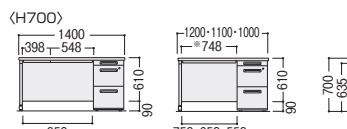

50SNH-D047AWW

50SNH-047BPW

50SNL-047AWW

50SNL-047BPW

H	寸法D×W	袖サイズ	質量kg	シリンダー錠			ダイヤル錠		
				商品コード	品番	価格	商品コード	品番	価格
720	800×400	A	34.4	11-4091-□	50SNH-048A□□	¥66,000	11-5718-□	50SNH-D048A□□	¥77,200
		B	34.4	11-4505-□	50SNH-048B□□	¥64,900	11-5719-□	50SNH-D048B□□	¥76,100
	700×400	A	32.0	11-4068-□	50SNH-047A□□	¥59,700★ww	11-5720-□	50SNH-D047A□□	¥70,900★ww
		B	32.0	11-4506-□	50SNH-047B□□	¥57,300★ww	11-5721-□	50SNH-D047B□□	¥68,500★ww
	600×400	A	32.0	11-4045-□	50SNH-046A□□	¥59,300			
		B	32.0	11-4507-□	50SNH-046B□□	¥56,900			
700	800×400	A	34.4	11-4174-□	50SNL-048A□□	¥63,900			
		B	34.4	11-4175-□	50SNL-048B□□	¥62,800			
	700×400	A	32.0	11-4144-□	50SNL-047A□□	¥57,700★ww			
		B	32.0	11-4145-□	50SNL-047B□□	¥55,200★ww			
	600×400	A	32.0	11-4114-□	50SNL-046A□□	¥57,300			
		B	32.0	11-4115-□	50SNL-046B□□	¥54,700			

●両袖デスク (AA袖タイプ)

●脇デスク (A袖タイプ)

●片袖デスク (A袖タイプ)

※印のセンター引出し寸法は、デスク寸法に応じて異なります。