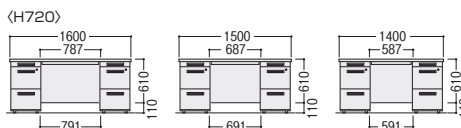

50SNH-D047AWW

50SNH-047BPW

50SNL-047AWW

50SNL-047BPW

H	寸法D×W	袖サイズ	質量kg	シリンダー錠			ダイヤル錠		
				商品コード	品番	価格	商品コード	品番	価格
720	800×400	A	34.4	11-4091-□	50SNH-048A□□	¥66,000	11-5718-□	50SNH-D048A□□	¥77,200
		B	34.4	11-4505-□	50SNH-048B□□	¥64,900	11-5719-□	50SNH-D048B□□	¥76,100
	700×400	A	32.0	11-4068-□	50SNH-047A□□	¥59,700★ww	11-5720-□	50SNH-D047A□□	¥70,900★ww
		B	32.0	11-4506-□	50SNH-047B□□	¥57,300★ww	11-5721-□	50SNH-D047B□□	¥68,500★ww
	600×400	A	32.0	11-4045-□	50SNH-046A□□	¥59,300			
		B	32.0	11-4507-□	50SNH-046B□□	¥56,900			
700	800×400	A	34.4	11-4174-□	50SNL-048A□□	¥63,900			
		B	34.4	11-4175-□	50SNL-048B□□	¥62,800			
	700×400	A	32.0	11-4144-□	50SNL-047A□□	¥57,700★ww			
		B	32.0	11-4145-□	50SNL-047B□□	¥55,200★ww			
	600×400	A	32.0	11-4114-□	50SNL-046A□□	¥57,300			
		B	32.0	11-4115-□	50SNL-046B□□	¥54,700			

●両袖デスク (AA袖タイプ)

●脇デスク (A袖タイプ)

●片袖デスク (A袖タイプ)

※印のセンター引出し寸法は、デスク寸法に応じて異なります。