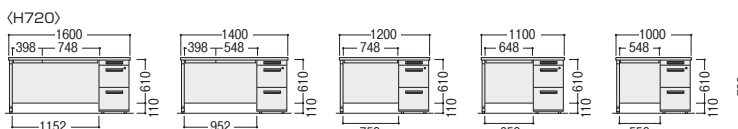

50SNH-D047AWW

50SNH-047BPW

50SNL-047AWW

50SNL-047BPW

H	寸法D×W	袖サイズ	質量kg	シリンダー錠			ダイヤル錠		
				商品コード	品番	価格	商品コード	品番	価格
720	800×400	A	34.4	11-4091-□	50SNH-048A□□	¥66,000	11-5718-□	50SNH-D048A□□	¥77,200
		B	34.4	11-4505-□	50SNH-048B□□	¥64,900	11-5719-□	50SNH-D048B□□	¥76,100
	700×400	A	32.0	11-4068-□	50SNH-047A□□	¥59,700★ww	11-5720-□	50SNH-D047A□□	¥70,900★ww
		B	32.0	11-4506-□	50SNH-047B□□	¥57,300★ww	11-5721-□	50SNH-D047B□□	¥68,500★ww
	600×400	A	32.0	11-4045-□	50SNH-046A□□	¥59,300			
		B	32.0	11-4507-□	50SNH-046B□□	¥56,900			
700	800×400	A	34.4	11-4174-□	50SNL-048A□□	¥63,900			
		B	34.4	11-4175-□	50SNL-048B□□	¥62,800			
	700×400	A	32.0	11-4144-□	50SNL-047A□□	¥57,700★ww			
		B	32.0	11-4145-□	50SNL-047B□□	¥55,200★ww			
	600×400	A	32.0	11-4114-□	50SNL-046A□□	¥57,300			
		B	32.0	11-4115-□	50SNL-046B□□	¥54,700			

●両袖デスク (AA袖タイプ)

●脇デスク (A袖タイプ)

●片袖デスク (A袖タイプ)

※印のセンター引出し寸法は、デスク寸法に応じて異なります。