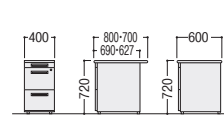

50SNH-D047AWW

50SNH-047BPW

50SNL-047AWW

50SNL-047BPW

H	寸法D×W	袖サイズ	質量kg	シリンダー錠			ダイヤル錠		
				商品コード	品番	価格	商品コード	品番	価格
720	800×400	A	34.4	11-4091-□	50SNH-048A□□	¥66,000	11-5718-□	50SNH-D048A□□	¥77,200
		B	34.4	11-4505-□	50SNH-048B□□	¥64,900	11-5719-□	50SNH-D048B□□	¥76,100
	700×400	A	32.0	11-4068-□	50SNH-047A□□	¥59,700★ww	11-5720-□	50SNH-D047A□□	¥70,900★ww
		B	32.0	11-4506-□	50SNH-047B□□	¥57,300★ww	11-5721-□	50SNH-D047B□□	¥68,500★ww
	600×400	A	32.0	11-4045-□	50SNH-046A□□	¥59,300			
		B	32.0	11-4507-□	50SNH-046B□□	¥56,900			
700	800×400	A	34.4	11-4174-□	50SNL-048A□□	¥63,900			
		B	34.4	11-4175-□	50SNL-048B□□	¥62,800			
	700×400	A	32.0	11-4144-□	50SNL-047A□□	¥57,700★ww			
		B	32.0	11-4145-□	50SNL-047B□□	¥55,200★ww			
	600×400	A	32.0	11-4114-□	50SNL-046A□□	¥57,300			
		B	32.0	11-4115-□	50SNL-046B□□	¥54,700			

●両袖デスク (AA袖タイプ)

●脇デスク (A袖タイプ)

●片袖デスク (A袖タイプ)

※印のセンター引出し寸法は、デスク寸法に応じて異なります。