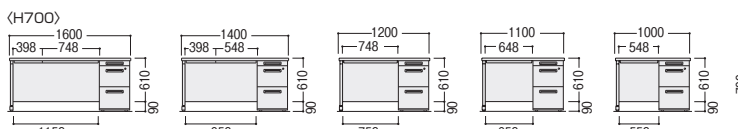

50SNH-D047AWW

50SNH-047BPW

50SNL-047AWW

50SNL-047BPW

H	寸法D×W	袖サイズ	質量kg	シリンダー錠			ダイヤル錠		
				商品コード	品番	価格	商品コード	品番	価格
720	800×400	A	34.4	11-4091-□	50SNH-048A□□	¥66,000	11-5718-□	50SNH-D048A□□	¥77,200
		B	34.4	11-4505-□	50SNH-048B□□	¥64,900	11-5719-□	50SNH-D048B□□	¥76,100
	700×400	A	32.0	11-4068-□	50SNH-047A□□	¥59,700★ww	11-5720-□	50SNH-D047A□□	¥70,900★ww
		B	32.0	11-4506-□	50SNH-047B□□	¥57,300★ww	11-5721-□	50SNH-D047B□□	¥68,500★ww
	600×400	A	32.0	11-4045-□	50SNH-046A□□	¥59,300			
		B	32.0	11-4507-□	50SNH-046B□□	¥56,900			
700	800×400	A	34.4	11-4174-□	50SNL-048A□□	¥63,900			
		B	34.4	11-4175-□	50SNL-048B□□	¥62,800			
	700×400	A	32.0	11-4144-□	50SNL-047A□□	¥57,700★ww			
		B	32.0	11-4145-□	50SNL-047B□□	¥55,200★ww			
	600×400	A	32.0	11-4114-□	50SNL-046A□□	¥57,300			
		B	32.0	11-4115-□	50SNL-046B□□	¥54,700			

●両袖デスク (AA袖タイプ)

●脇デスク (A袖タイプ)

●片袖デスク (A袖タイプ)

※印のセンター引出し寸法は、デスク寸法に応じて異なります。