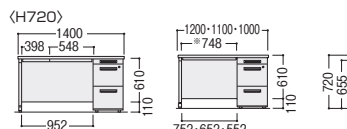

50SNH-D047AWW

50SNH-047BPW

50SNL-047AWW

50SNL-047BPW

H	寸法D×W	袖サイズ	質量kg	シリンダー錠			ダイヤル錠		
				商品コード	品番	価格	商品コード	品番	価格
720	800×400	A	34.4	11-4091-□	50SNH-048A□□	¥66,000	11-5718-□	50SNH-D048A□□	¥77,200
		B	34.4	11-4505-□	50SNH-048B□□	¥64,900	11-5719-□	50SNH-D048B□□	¥76,100
	700×400	A	32.0	11-4068-□	50SNH-047A□□	¥59,700★ww	11-5720-□	50SNH-D047A□□	¥70,900★ww
		B	32.0	11-4506-□	50SNH-047B□□	¥57,300★ww	11-5721-□	50SNH-D047B□□	¥68,500★ww
	600×400	A	32.0	11-4045-□	50SNH-046A□□	¥59,300			
		B	32.0	11-4507-□	50SNH-046B□□	¥56,900			
700	800×400	A	34.4	11-4174-□	50SNL-048A□□	¥63,900			
		B	34.4	11-4175-□	50SNL-048B□□	¥62,800			
	700×400	A	32.0	11-4144-□	50SNL-047A□□	¥57,700★ww			
		B	32.0	11-4145-□	50SNL-047B□□	¥55,200★ww			
	600×400	A	32.0	11-4114-□	50SNL-046A□□	¥57,300			
		B	32.0	11-4115-□	50SNL-046B□□	¥54,700			

●両袖デスク (AA袖タイプ)

●脇デスク (A袖タイプ)

●片袖デスク (A袖タイプ)

※印のセンター引出し寸法は、デスク寸法に応じて異なります。