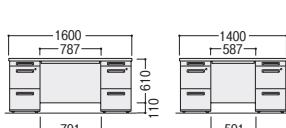

50SNH-D047AWW

50SNH-047BPW

50SNL-047AWW

50SNL-047BPW

H	寸法D×W	袖サイズ	質量kg	シリンダー錠			ダイヤル錠		
				商品コード	品番	価格	商品コード	品番	価格
720	800×400	A	34.4	11-4091-□	50SNH-048A□□	¥66,000	11-5718-□	50SNH-D048A□□	¥77,200
		B	34.4	11-4505-□	50SNH-048B□□	¥64,900	11-5719-□	50SNH-D048B□□	¥76,100
	700×400	A	32.0	11-4068-□	50SNH-047A□□	¥59,700★ww	11-5720-□	50SNH-D047A□□	¥70,900★ww
		B	32.0	11-4506-□	50SNH-047B□□	¥57,300★ww	11-5721-□	50SNH-D047B□□	¥68,500★ww
	600×400	A	32.0	11-4045-□	50SNH-046A□□	¥59,300			
		B	32.0	11-4507-□	50SNH-046B□□	¥56,900			
700	800×400	A	34.4	11-4174-□	50SNL-048A□□	¥63,900			
		B	34.4	11-4175-□	50SNL-048B□□	¥62,800			
	700×400	A	32.0	11-4144-□	50SNL-047A□□	¥57,700★ww			
		B	32.0	11-4145-□	50SNL-047B□□	¥55,200★ww			
	600×400	A	32.0	11-4114-□	50SNL-046A□□	¥57,300			
		B	32.0	11-4115-□	50SNL-046B□□	¥54,700			

●両袖デスク (AA袖タイプ)

●脇デスク (A袖タイプ)

●片袖デスク (A袖タイプ)

※印のセンター引出し寸法は、デスク寸法に応じて異なります。