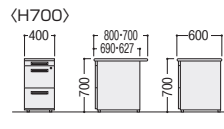

50SNH-D047AWW

50SNH-047BPW

50SNL-047AWW

50SNL-047BPW

H	寸法D×W	袖サイズ	質量kg	シリンダー錠			ダイヤル錠		
				商品コード	品番	価格	商品コード	品番	価格
720	800×400	A	34.4	11-4091-□	50SNH-048A□□	¥66,000	11-5718-□	50SNH-D048A□□	¥77,200
		B	34.4	11-4505-□	50SNH-048B□□	¥64,900	11-5719-□	50SNH-D048B□□	¥76,100
	700×400	A	32.0	11-4068-□	50SNH-047A□□	¥59,700★ww	11-5720-□	50SNH-D047A□□	¥70,900★ww
		B	32.0	11-4506-□	50SNH-047B□□	¥57,300★ww	11-5721-□	50SNH-D047B□□	¥68,500★ww
	600×400	A	32.0	11-4045-□	50SNH-046A□□	¥59,300			
		B	32.0	11-4507-□	50SNH-046B□□	¥56,900			
700	800×400	A	34.4	11-4174-□	50SNL-048A□□	¥63,900			
		B	34.4	11-4175-□	50SNL-048B□□	¥62,800			
	700×400	A	32.0	11-4144-□	50SNL-047A□□	¥57,700★ww			
		B	32.0	11-4145-□	50SNL-047B□□	¥55,200★ww			
	600×400	A	32.0	11-4114-□	50SNL-046A□□	¥57,300			
		B	32.0	11-4115-□	50SNL-046B□□	¥54,700			

●両袖デスク (AA袖タイプ)

●脇デスク (A袖タイプ)

●片袖デスク (A袖タイプ)

※印のセンター引出し寸法は、デスク寸法に応じて異なります。