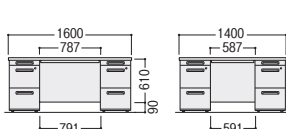

50SNH-D047AWW

50SNH-047BPW

50SNL-047AWW

50SNL-047BPW

H	寸法D×W	袖サイズ	質量kg	シリンダー錠			ダイヤル錠		
				商品コード	品番	価格	商品コード	品番	価格
720	800×400	A	34.4	11-4091-□	50SNH-048A□□	¥66,000	11-5718-□	50SNH-D048A□□	¥77,200
		B	34.4	11-4505-□	50SNH-048B□□	¥64,900	11-5719-□	50SNH-D048B□□	¥76,100
	700×400	A	32.0	11-4068-□	50SNH-047A□□	¥59,700★ww	11-5720-□	50SNH-D047A□□	¥70,900★ww
		B	32.0	11-4506-□	50SNH-047B□□	¥57,300★ww	11-5721-□	50SNH-D047B□□	¥68,500★ww
	600×400	A	32.0	11-4045-□	50SNH-046A□□	¥59,300			
		B	32.0	11-4507-□	50SNH-046B□□	¥56,900			
700	800×400	A	34.4	11-4174-□	50SNL-048A□□	¥63,900			
		B	34.4	11-4175-□	50SNL-048B□□	¥62,800			
	700×400	A	32.0	11-4144-□	50SNL-047A□□	¥57,700★ww			
		B	32.0	11-4145-□	50SNL-047B□□	¥55,200★ww			
	600×400	A	32.0	11-4114-□	50SNL-046A□□	¥57,300			
		B	32.0	11-4115-□	50SNL-046B□□	¥54,700			

●両袖デスク (AA袖タイプ)

●脇デスク (A袖タイプ)

●片袖デスク (A袖タイプ)

※印のセンター引出し寸法は、デスク寸法に応じて異なります。