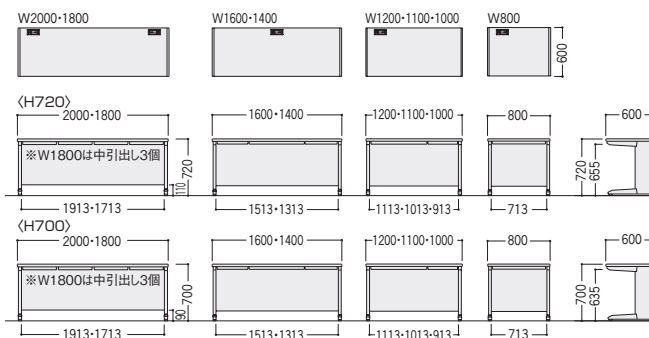

●品番の見方

■カラー

■共通仕様

天板/スチール、メラミン化粧板、29mm厚
前後面：ポスチフォーム加工
サイド：ABS樹脂エッジ
コードホール2個付
(D600、W1600以下は1個付)
幕板・脚部/スチール、粉体塗装
幕板部/セキュリティワイヤー取付けホール付
脚上/ABS樹脂カバー(フック付)
脚上/ABS樹脂カバー、アジャスター付

50Sシリーズ平デスクの特長

●平デスク (D800・D700)

●平デスク (D600) ※デスク下にワゴンを受納するとワゴンが天板より7mm出ます。

※センター引出しの数はデスク寸法に応じて異なります。詳しくは「●センター引出し、デスク取付け構成図」P127をご参照ください。

ワークステーション

デスク

OAテーブル・ラック

ハイグレードチェア

オフィスチェア

ローテーブル・スクリーン

会議・研修用器具