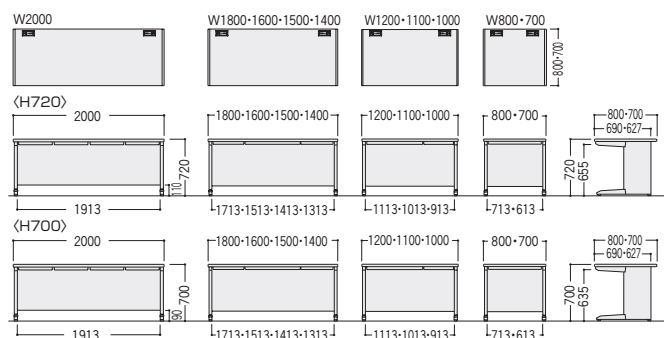

●品番の見方

■カラー

■共通仕様

天板/スチール、メラミン化粧板、29mm厚
前後面：ポスチフォーム加工
サイド：ABS樹脂エッジ
コードホール2個付
(D600、W1600以下は1個付)
幕板・脚部/スチール、粉体塗装
幕板部/セキュリティワイヤー取付けホール付
脚上/ABS樹脂カバー(フック付)
脚上/ABS樹脂カバー、アジャスター付

50Sシリーズ平デスクの特長

●平デスク (D800・D700)

●平デスク (D600) ※デスク下にワゴンを受納するとワゴンが天板より7mm出ます。

※センター引出しの数はデスク寸法に応じて異なります。詳しくは「●センター引出し、デスク取付け構成図」P127をご参照ください。

ワークステーション

デスク

OAテーブル・ラック

ハイグレードチェア

オフィスチェア

ローテーブル・スクリーン

会議・研修用器具