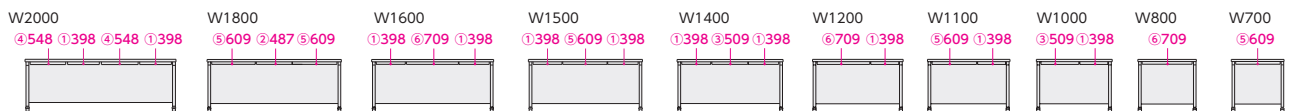

●センター引出し デスク取付け構成図

ワークステーション
デスク
OAテーブル・ラック
ハイグレードチェア
オフィスチェア
ローテーションスクリーン
会議・ミーティングテーブル
会議・ミーティングチェア
会議・研修用器具/備品
ホワイトボード・掲示板
ラウンジ・リフレッシュ家具
システム収納家具・スライド書架
収納家具・整理用品
ロッカー・シューズボックス
耐火金庫
役員用家具
応接用家具
ロビーチェア・ベンチ
カウンター
オフィスアクセサリー
サインシステム
屋外用家具・備品
ベッド・レクレーション家具
間仕切り・内装材
工場・物流用家具
高齢者・高齢施設用家具
学校・図書館用家具
店舗用家具
官公庁仕様家具・防災用品