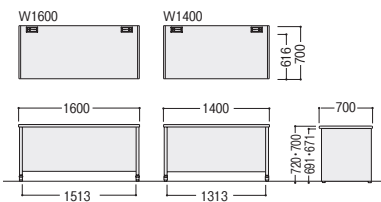

パネル脚 平デスク

●50SNH H720 (センター引出しなし)

50SNH-P167HWW

50SNH-P167HPW

50SNH-P147HWW

センター引出し	寸法W×D/脚間	H720				H700			
		質量kg	商品コード	品番	価格	質量kg	商品コード	品番	価格
引出しなし	1600×700/1513	42.6	11-4355-□	50SNH-P167H□□	¥89,800	42.4	11-4485-□	50SNL-P167H□□	¥89,100
	1400×700/1313	39.8	11-4356-□	50SNH-P147H□□	¥83,900	39.6	11-4486-□	50SNL-P147H□□	¥83,300

パネル脚 片袖デスク

●50SBH H720 (シリンダー錠、センター引出し付)

50SBH-P127ARWW

50SBH-P127ARPW

センター引出し	寸法W×D/脚間	H720				H700			
		質量kg	商品コード	品番	価格	質量kg	商品コード	品番	価格
引出し付	1200×700/752	57.3	11-5477-□	50SBH-P127AR□□	¥95,600	53.5	11-5478-□	50SBL-P127AR□□	¥93,300

●平デスク

●片袖デスク

■共通仕様

天板/スチール、メラミン化粧板、29mm厚  
前後面：ポストフォーム加工  
サイド：ABS樹脂エッジ  
コードホール2個付  
帯板・脚部/スチール、粉体塗装  
脚部/アジャスター付

センター引出し (オプション) ※センター引出しなしデスクにご使用ください。

ラッチ付センター引出しは、地震発生時などの不用意な引出しの飛び出しを防ぐことができます。

寸法 Wmm	有効内寸/W×D×Hmm	ラッチ付センター引出し			ラッチなしセンター引出し		
		商品コード	品番	価格	商品コード	品番	価格
① 398	343×307×31	11-4223-0	50HA-40W	¥8,300	11-3933-0	50HB-40W	¥5,300★
② 487	432×307×31	11-4222-0	50HA-49W	¥8,700	11-3932-0	50HB-49W	¥5,500★
③ 509	454×307×31	11-4221-0	50HA-51W	¥8,400	11-3931-0	50HB-51W	¥5,400★
④ 548	493×307×31	11-4220-0	50HA-55W	¥8,400	11-3930-0	50HB-55W	¥5,400★
⑤ 609	554×307×31	11-4218-0	50HA-61W	¥8,700	11-3929-0	50HB-61W	¥5,600★
⑥ 709	654×307×31	11-4216-0	50HA-71W	¥8,800	11-3928-0	50HB-71W	¥5,800★