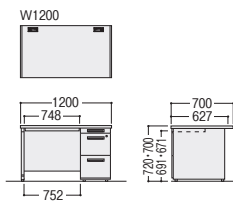

パネル脚 平デスク

●50SNH H720 (センター引出しなし)

50SNH-P167HWW

50SNH-P167HPW

50SNH-P147HWW

センター引出し	寸法W×D/脚間	H720				H700			
		質量kg	商品コード	品番	価格	質量kg	商品コード	品番	価格
引出しなし	1600×700/1513	42.6	11-4355-□	50SNH-P167H□□	¥89,800	42.4	11-4485-□	50SNL-P167H□□	¥89,100
	1400×700/1313	39.8	11-4356-□	50SNH-P147H□□	¥83,900	39.6	11-4486-□	50SNL-P147H□□	¥83,300

パネル脚 片袖デスク

●50SBH H720 (シリンダー錠、センター引出し付)

50SBH-P127ARWW

50SBH-P127ARPW

センター引出し	寸法W×D/脚間	H720				H700			
		質量kg	商品コード	品番	価格	質量kg	商品コード	品番	価格
引出し付	1200×700/752	57.3	11-5477-□	50SBH-P127AR□□	¥95,600	53.5	11-5478-□	50SBL-P127AR□□	¥93,300

●平デスク

●片袖デスク

■共通仕様

天板/スチール、メラミン化粧板、29mm厚  
前後面：ポストフォーム加工  
サイド：ABS樹脂エッジ  
コードホール2個付  
帯板・脚部/スチール、粉体塗装  
脚部/アジャスター付

センター引出し (オプション) ※センター引出しなしデスクにご使用ください。

ラッチ付センター引出しは、地震発生時などの不用意な引出しの飛び出しを防ぐことができます。

寸法 Wmm	有効内寸/W×D×Hmm	ラッチ付センター引出し			ラッチなしセンター引出し		
		商品コード	品番	価格	商品コード	品番	価格
① 398	343×307×31	11-4223-0	50HA-40W	¥8,300	11-3933-0	50HB-40W	¥5,300★
② 487	432×307×31	11-4222-0	50HA-49W	¥8,700	11-3932-0	50HB-49W	¥5,500★
③ 509	454×307×31	11-4221-0	50HA-51W	¥8,400	11-3931-0	50HB-51W	¥5,400★
④ 548	493×307×31	11-4220-0	50HA-55W	¥8,400	11-3930-0	50HB-55W	¥5,400★
⑤ 609	554×307×31	11-4218-0	50HA-61W	¥8,700	11-3929-0	50HB-61W	¥5,600★
⑥ 709	654×307×31	11-4216-0	50HA-71W	¥8,800	11-3928-0	50HB-71W	¥5,800★