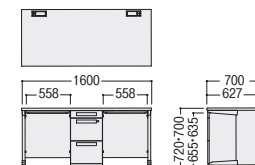

タイプ	寸法W×D(天板D)	H720				H700			
		質量kg	商品コード	品番	価格	質量kg	商品コード	品番	価格
左L型	1600×1200(700)	65.3	11-4583-□	50SBH-1612LL□□	¥207,100	64.5	11-4585-□	50SBL-1612LL□□	¥203,100
右L型	1600×1200(700)	65.3	11-4584-□	50SBH-1612LR□□	¥207,100	64.5	11-4586-□	50SBL-1612LR□□	¥203,100

2人用デスク (D700) / センター引出し(ラッチなし)付 (シリンダー錠)

50SBH-1672S

50SBH-1672SPW

■仕様

天板/スチール、メラミン化粧板、29mm厚、前後面：ポストフォーム加工、
サイド：ABS樹脂エッジ、コードホル:2個付
幕板・脚部/スチール、粉体塗装
幕板部/セキュリティワイヤー取付けホール付
脚上/ABS樹脂カバー (フック付)
脚上/ABS樹脂カバー、アジャスター付

袖	寸法W - D / 脚間	H720				H700			
		質量kg	商品コード	品番	価格	質量kg	商品コード	品番	価格
A	1600×700/558	34.2	11-5475-□	50SBH-1672S□□	¥123,800	33.6	11-5476-□	50SBL-1672S□□	¥119,800

■L型オペレーションデスク、2人用デスク共通カラー

(上段:天板カラー)
(下段:本体カラー)

W	ホワイト	P	パールアルダー
W	ホワイト	W	ホワイト
WW-①		PW-②	

セールスマンデスク (D600) / センター引出し(ラッチなし)付

H720

50SBH-186S

50SBH-126S

H700

50SBL-086S

タイプ	寸法W×D/脚間	H720				H700			
		質量kg	商品コード	品番	価格	質量kg	商品コード	品番	価格
3人用	1800×600/1713	47.1	11-5483-1	50SBH-186S	¥95,700	46.5	11-5486-1	50SBL-186S	¥95,600
2人用	1200×600/1113	33.6	11-5484-1	50SBH-126S	¥75,200	33.0	11-5487-1	50SBL-126S	¥75,000
1人用	800×600/713	25.1	11-5485-1	50SBH-086S	¥63,400	24.5	11-5488-1	50SBL-086S	¥63,200