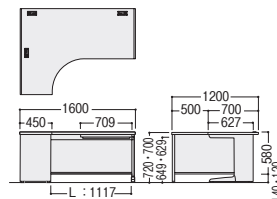

50Sシリーズ/L型オペレーションデスク・2人用デスク・セールスマンデスク

L型オペレーションデスク (D700) / センター引出し(ラッチなし)付 ※デスクパネル・ジョイントテーブル・カウンタートップセットは取り付けできません。

●左L型

50SBH-1612LLWW

●右L型

50SBH-1612LRPW

■共通仕様

天板/メラミン化粧板、
パーティクルボード芯材
樹脂エッジ、29mm厚、
コードホル3個付
幕板/スチール、粉体塗装
脚部/スチール、粉体塗装、
ABS樹脂カバー、
アジャスター付

タイプ	寸法W×D(天板D)	H720				H700			
		質量kg	商品コード	品番	価格	質量kg	商品コード	品番	価格
左L型	1600×1200(700)	65.3	11-4583-□	50SBH-1612LL□□	¥207,100	64.5	11-4585-□	50SBL-1612LL□□	¥203,100
右L型	1600×1200(700)	65.3	11-4584-□	50SBH-1612LR□□	¥207,100	64.5	11-4586-□	50SBL-1612LR□□	¥203,100

袖	寸法W - D / 脚間	H720				H700			
		質量kg	商品コード	品番	価格	質量kg	商品コード	品番	価格
A	1600×700/558	34.2	11-5475-□	50SBH-1672S□□	¥123,800	33.6	11-5476-□	50SBL-1672S□□	¥119,800

■L型オペレーションデスク、2人用デスク共通カラー

(上段:天板カラー)
(下段:本体カラー)

W	ホワイト	P	パールアルダー
W	ホワイト	W	ホワイト
WW-①		PW-②	

セールスマンデスク (D600) / センター引出し(ラッチなし)付

H720

50SBH-186S

50SBH-126S

H700

50SBL-086S

タイプ	寸法W×D/脚間	H720				H700			
		質量kg	商品コード	品番	価格	質量kg	商品コード	品番	価格
3人用	1800×600/1713	47.1	11-5483-1	50SBH-186S	¥95,700	46.5	11-5486-1	50SBL-186S	¥95,600
2人用	1200×600/1113	33.6	11-5484-1	50SBH-126S	¥75,200	33.0	11-5487-1	50SBL-126S	¥75,000
1人用	800×600/713	25.1	11-5485-1	50SBH-086S	¥63,400	24.5	11-5488-1	50SBL-086S	¥63,200