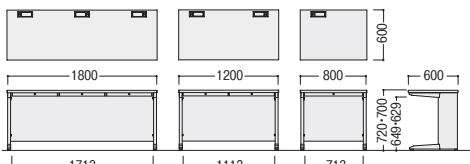

●セールスマンデスク (D600)

■仕様

天板/スチール、メラミン化粧板、29mm厚、
前後面：ポストフォーム加工、サイド：ABS樹脂エッジ
コードホル3個付(3人用)、2個付(2人用)、1個付(1人用)
幕板・脚部/スチール、粉体塗装
幕板部/セキュリティワイヤー取付けホール付
脚上/ABS樹脂カバー (フック付)
脚上/ABS樹脂カバー、アジャスター付
●センター引出し/錠付

■カラー

(上段:天板カラー)
(下段:本体カラー)

W	ホワイト
W	ホワイト
WW