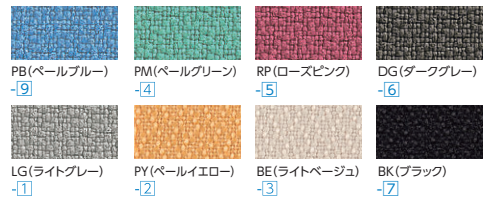

### ■パネルカラー (布/再生51%ポリエステル)