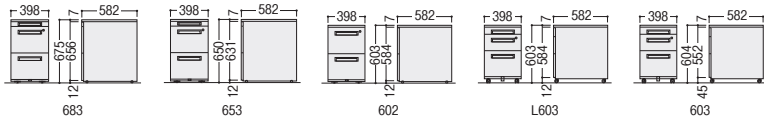

④ WGN-L603WW (シリンダー錠)

●H605

⑤ WGN-603WW (シリンダー錠)

| タイプ  | 寸法W×D×H                | 質量kg        | シリンダー錠 |                      |          | ダイヤル錠                 |          |    |
|--|------------------------|-------------|--------|----------------------|----------|-----------------------|----------|----|
|  |                        |             | 商品コード  | 品番                   | 価格       | 商品コード                 | 品番       | 価格 |
| ダブル<br>サスペンション<br>レール<br>(ストッパー付<br>キャスター) | ① 低床 A4×2段+ペントレー付ハイタイプ | 398×582×675 | 24.5   | 11-3916-0 WGN-683WW  | ¥77,300  | 11-5658-0 WGN-D683WW  | ¥88,300  |    |
|  | ② 低床 A4×2段+ペントレー付      | 398×582×650 | 23.0   | 11-5810-0 WGN-653NWW | ¥71,200* | 11-5805-0 WGN-D653NWW | ¥82,200  |    |
|  | ③ 低床 A4×2段             | 398×582×603 | 23.0   | 11-3919-0 WGN-602WW  | ¥69,600* | 11-5661-0 WGN-D602WW  | ¥80,600  |    |
|  | ④ 低床 A4×3段             | 398×582×603 | 22.5   | 11-4568-0 WGN-L603WW | ¥65,700  |                       |          |    |
|  | ⑤ 双輪キャスター A4×3段        | 398×582×604 | 22.5   | 11-3918-0 WGN-603WW  | ¥63,200* | 11-5660-0 WGN-D603WW  | ¥74,200* |    |
| シングル<br>レール<br>(ストッパーなし<br>キャスター)          | 低床 A4×2段+ペントレー付        | 398×582×650 | 23.0   | 11-5811-0 WGN-653NSW | ¥69,100  |                       |          |    |
|  | 低床 A4×2段               | 398×582×603 | 23.0   | 11-3923-0 WGN-602SW  | ¥50,000  |                       |          |    |
|  | 双輪キャスター A4×3段          | 398×582×604 | 22.5   | 11-3922-0 WGN-603SW  | ¥50,500* |                       |          |    |

## デスクパネル 50S・50C 専用

サイドパネルは単独ではご使用になれません。  
(D800・D700・D600デスク共用)  
奥行515mm

サイドパネルは単独ではご使用になれません。  
(D700デスク用)