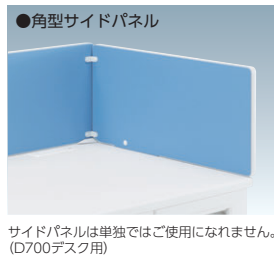

④ WGN-L603WW (シリンダー錠)

●H605

⑤ WGN-603WW (シリンダー錠)

| タイプ  | 寸法W×D×H                | 質量kg        | シリンダー錠 |                      |          | ダイヤル錠                 |          |    |
|--|------------------------|-------------|--------|----------------------|----------|-----------------------|----------|----|
|  |                        |             | 商品コード  | 品番                   | 価格       | 商品コード                 | 品番       | 価格 |
| ダブル<br>サスペンション<br>レール<br>(ストッパー付<br>キャスター) | ① 低床 A4×2段+ペントレー付ハイタイプ | 398×582×675 | 24.5   | 11-3916-0 WGN-683WW  | ¥77,300  | 11-5658-0 WGN-D683WW  | ¥88,300  |    |
|  | ② 低床 A4×2段+ペントレー付      | 398×582×650 | 23.0   | 11-5810-0 WGN-653NWW | ¥71,200* | 11-5805-0 WGN-D653NWW | ¥82,200  |    |
|  | ③ 低床 A4×2段             | 398×582×603 | 23.0   | 11-3919-0 WGN-602WW  | ¥69,600* | 11-5661-0 WGN-D602WW  | ¥80,600  |    |
|  | ④ 低床 A4×3段             | 398×582×603 | 22.5   | 11-4568-0 WGN-L603WW | ¥65,700  |                       |          |    |
|  | ⑤ 双輪キャスター A4×3段        | 398×582×604 | 22.5   | 11-3918-0 WGN-603WW  | ¥63,200* | 11-5660-0 WGN-D603WW  | ¥74,200* |    |
| シングル<br>レール<br>(ストッパーなし<br>キャスター)          | 低床 A4×2段+ペントレー付        | 398×582×650 | 23.0   | 11-5811-0 WGN-653NSW | ¥69,100  |                       |          |    |
|  | 低床 A4×2段               | 398×582×603 | 23.0   | 11-3923-0 WGN-602SW  | ¥50,000  |                       |          |    |
|  | 双輪キャスター A4×3段          | 398×582×604 | 22.5   | 11-3922-0 WGN-603SW  | ¥50,500* |                       |          |    |

## デスクパネル 50S・50C 専用

サイドパネルは単独ではご使用になれません。  
(D800・D700・D600デスク共用)  
奥行515mm

サイドパネルは単独ではご使用になれません。  
(D700デスク用)