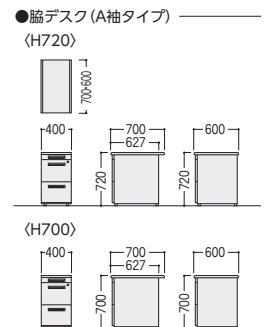

## 脇デスク (D700) ※引出し取手: ラッチ付

寸法D×W	袖サイズ	H720				H700			
		質量kg	商品コード	品番	価格	質量kg	商品コード	品番	価格
700×400	A	30.0	11-4195-□	50CNH-047A□□	¥51,500★ww	29.5	11-4035-□	50CNL-047A□□	¥49,900★ww
	B	30.0	11-4471-□	50CNH-047B□□	¥51,500★ww	29.5	11-4036-□	50CNL-047B□□	¥49,900★ww
600×400	A	30.0	11-4002-□	50CNH-046A□□	¥51,100	29.5	11-4021-□	50CNL-046A□□	¥49,400
	B	30.0	11-4464-□	50CNH-046B□□	¥51,100	29.5	11-4022-□	50CNL-046B□□	¥49,400