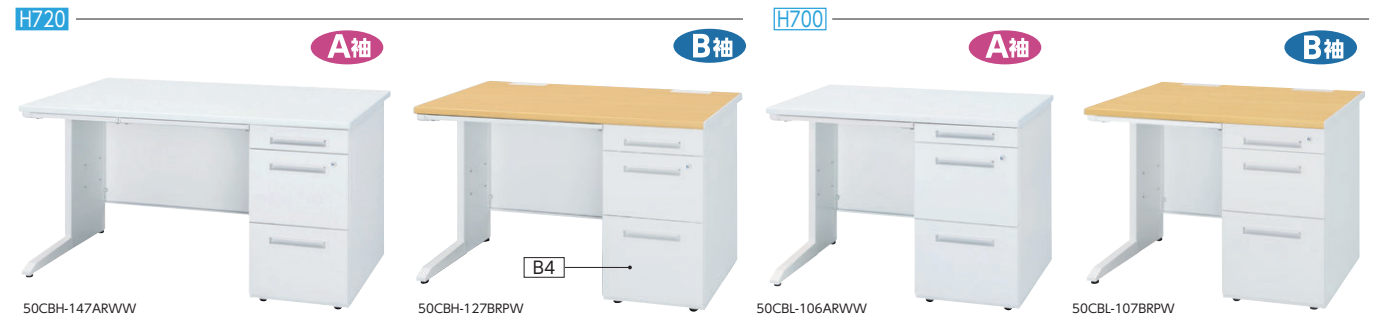

# システムデスク 50Cシリーズ/袖デスクタイプ・デスクマット

※左片袖タイプも用意しております。詳しくは担当者までお問い合わせください。

## 片袖デスク (D700・D600) ※50Cタイプは全てセンター引出し(ラッチなし)付です。 ※引出し取手: ラッチ付(センター引出し除く)

寸法D	寸法 W/脚間	右袖	H720				H700			
			質量kg	商品コード	品番	価格	質量kg	商品コード	品番	価格
D700	1600/1152 <b>NEW</b>	A	61.7	11-5874-□	50CBH-167AR□□	¥103,000★ww	60.0	11-5875-□	50CBL-167AR□□	¥101,500★ww
		B	61.7	11-5877-□	50CBH-167BR□□	¥103,000★ww	60.0	11-5876-□	50CBL-167BR□□	¥101,500★ww
	1400/952	A	56.4	11-4005-□	50CBH-147AR□□	¥97,400★ww	55.6	11-4027-□	50CBL-147AR□□	¥95,800★ww
		B	56.4	11-4467-□	50CBH-147BR□□	¥97,400★ww	55.6	11-4031-□	50CBL-147BR□□	¥95,800★ww
	1200/752	A	51.6	11-4006-□	50CBH-127AR□□	¥79,700★ww	50.8	11-4028-□	50CBL-127AR□□	¥78,000★ww
		B	51.6	11-4468-□	50CBH-127BR□□	¥79,700★ww	50.8	11-4032-□	50CBL-127BR□□	¥78,000★ww
	1100/652	A	50.1	11-4007-□	50CBH-117AR□□	¥76,900★ww	49.3	11-4029-□	50CBL-117AR□□	¥75,100★ww
		B	50.1	11-4469-□	50CBH-117BR□□	¥76,900★ww	49.3	11-4033-□	50CBL-117BR□□	¥75,100★ww
	1000/552	A	48.4	11-4008-□	50CBH-107AR□□	¥73,700★ww	47.6	11-4030-□	50CBL-107AR□□	¥72,200★ww
		B	48.4	11-4470-□	50CBH-107BR□□	¥73,700★ww	47.6	11-4034-□	50CBL-107BR□□	¥72,200★ww
D600	1400/952	A	52.6	11-3998-□	50CBH-146AR□□	¥96,500	51.9	11-4013-□	50CBL-146AR□□	¥94,800
		B	52.6	11-4460-□	50CBH-146BR□□	¥96,500	51.9	11-4017-□	50CBL-146BR□□	¥94,800
	1200/752	A	50.8	11-3999-□	50CBH-126AR□□	¥79,200	50.1	11-4014-□	50CBL-126AR□□	¥77,600
		B	50.8	11-4461-□	50CBH-126BR□□	¥79,200	50.1	11-4018-□	50CBL-126BR□□	¥77,600
	1100/652	A	49.3	11-4000-□	50CBH-116AR□□	¥76,300	48.6	11-4015-□	50CBL-116AR□□	¥74,600
		B	49.3	11-4462-□	50CBH-116BR□□	¥76,300	48.6	11-4019-□	50CBL-116BR□□	¥74,600
	1000/552	A	47.6	11-4001-□	50CBH-106AR□□	¥73,400	46.9	11-4016-□	50CBL-106AR□□	¥71,600
		B	47.6	11-4463-□	50CBH-106BR□□	¥73,400	46.9	11-4020-□	50CBL-106BR□□	¥71,600