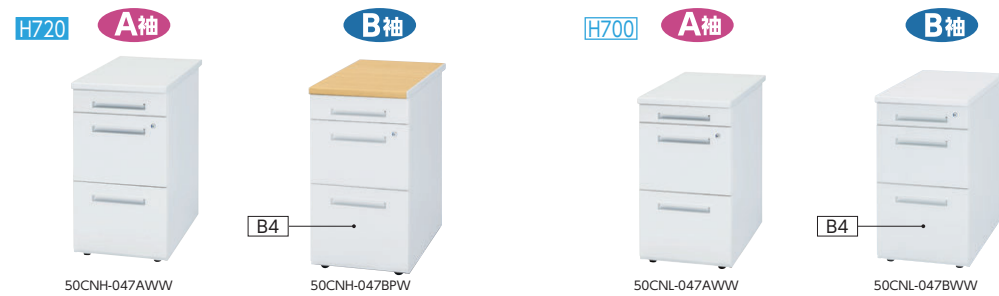

脇デスク (D700) ※引出し取手: ラッチ付

寸法D×W	袖サイズ	H720				H700			
		質量kg	商品コード	品番	価格	質量kg	商品コード	品番	価格
700×400	A	30.0	11-4195-□	50CNH-047A□□	¥51,500★ww	29.5	11-4035-□	50CNL-047A□□	¥49,900★ww
	B	30.0	11-4471-□	50CNH-047B□□	¥51,500★ww	29.5	11-4036-□	50CNL-047B□□	¥49,900★ww
600×400	A	30.0	11-4002-□	50CNH-046A□□	¥51,100	29.5	11-4021-□	50CNL-046A□□	¥49,400
	B	30.0	11-4464-□	50CNH-046B□□	¥51,100	29.5	11-4022-□	50CNL-046B□□	¥49,400