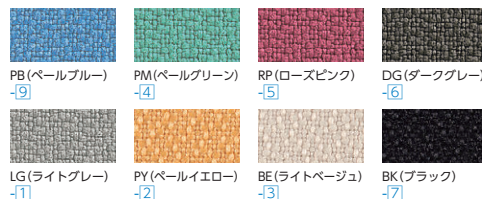

## ■パネルカラー (布/再生51%ポリエステル)