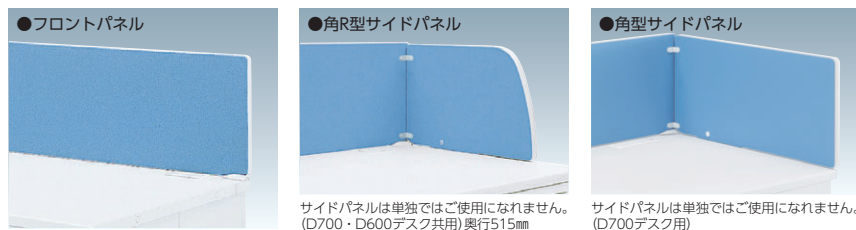

# デスクパネル 50S・50C 専用

サイドパネルは単独ではご使用になれません。(D700・D600デスク共用)奥行515mm  
サイドパネルは単独ではご使用になれません。(D700デスク用)

## ■仕様

木製、パーティクルボード芯材、布張り、オレフィン系樹脂エッジ巻き、29mm厚  
●取付金具付

スチールパネル (ホワイト) もあります。詳しくはP139をご覧ください。

適応デスク (W)	H400			H330		
	商品コード	品番	価格	商品コード	品番	価格
1600	11-3078-□	DPNW-164-□	¥55,300	11-2870-□	DPNW-163-□	¥44,800
1400	11-3077-□	DPNW-144-□	¥49,700	11-2869-□	DPNW-143-□	¥40,100
1200	11-3076-□	DPNW-124-□	¥40,200	11-2867-□	DPNW-123-□	¥32,200
1100	11-3075-□	DPNW-114-□	¥38,500	11-2866-□	DPNW-113-□	¥30,900
1000	11-3074-□	DPNW-104-□	¥37,300	11-2865-□	DPNW-103-□	¥30,200
400	11-3081-□	DPNW-044-□	¥28,700	11-2861-□	DPNW-043-□	¥23,200
角R型サイドパネル (700・600デスク共用)	11-5511-□	DPNW-054SN-□	¥36,700	11-5510-□	DPNW-053SN-□	¥29,600
角型サイドパネル (D700用)	11-5512-□	DPNW-074SN-□	¥44,100	11-5513-□	DPNW-073SN-□	¥35,700