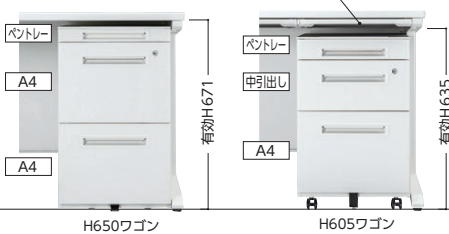

ペントレー(標準装備)

ペントレー付ワゴンには、小物の整理に便利なプラスチック製ペントレーが標準装備されています。(写真はWGN-653NWWの場合)

choice 平デスクの高さ・タイプに合わせて、ピッタリサイズのワゴンをお選びいただけます。
※印の組合せの場合は、センター引出しなしタイプの平デスクをご利用ください。

●H720平デスク

※(センター引出し無し)

(センター引出し付)

●H700平デスク

※(センター引出し無し)

(センター引出し付)

choice ダブルサスペンションレールタイプとシングルレールタイプがあります。

WGNワゴンは収納量の多いダブルサスペンションレールタイプと標準的な収納量のシングルレールタイプからお選びいただけます。

●ダブルサスペンションレールタイプ

全ての引出しは奥まで引出せるロングストローブ仕様。中下段の引出しにはA4ファイルボックスが5個収納できます。

●シングルレールタイプ

標準的なシングルレール仕様。中下段の引出しにはA4ファイルボックスが4個収納できます。