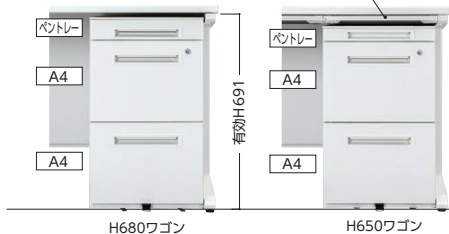

ペントレー(標準装備)

ペントレー付ワゴンには、小物の整理に便利なプラスチック製ペントレーが標準装備されています。(写真はWGN-653NWWの場合)

choice 平デスクの高さ・タイプに合わせて、ピッタリサイズのワゴンをお選びいただけます。
※印の組合せの場合は、センター引出しなしタイプの平デスクをご利用ください。

●H720平デスク

※(センター引出し無し)

(センター引出し付)

●H700平デスク

※(センター引出し無し)

(センター引出し付)

choice ダブルサスペンションレールタイプとシングルレールタイプがあります。

WGNワゴンは収納量の多いダブルサスペンションレールタイプと標準的な収納量のシングルレールタイプからお選びいただけます。

●ダブルサスペンションレールタイプ

全ての引出しは奥まで引出せるロングストローブ仕様。中下段の引出しにはA4ファイルボックスが5個収納できます。

●シングルレールタイプ

標準的なシングルレール仕様。中下段の引出しにはA4ファイルボックスが4個収納できます。