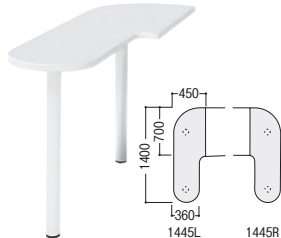

サイドテーブル・エンドテーブル

※机上棚を取り付けたデスクには取り付けできません。

**point** ジョイントテーブルとの組合せでレイアウトバリエーションが広がります。

■カラー(上段:天板カラー/下段:脚カラー)

W	ホワイト	P	パールアルダー
W	ホワイト	W	ホワイト

WW-[1]

PW-[2]

■ジョイントテーブルの取付け

■仕様

天板/木製、メラミン化粧板、  
パーティクルボード芯材、  
樹脂エッジ、29mm厚  
脚/φ60.5スチールパイプ、  
粉体塗装  
●ジョイント金具付

デスクサイドエッジに付属の金具でテーブルを取り付けることができます。

※脇デスクにはテーブルの取り付けはできません。

●サイド用

①50JTH-0412WW

②50JTH-1445LWW

③50JTH-1245RPW

●エンド用(コードホール付)

④50JTH-C147WW

適応デスク	寸法W×D	H720		H700		価格
		商品コード	品番	商品コード	品番	
サイド	両用	400×1200	① 11-3947-□ 50JTH-0412□□□	11-3952-□ 50JTL-0412□□□	¥71,100	
		400×1400	11-3948-□ 50JTH-0414□□□	11-3953-□ 50JTL-0414□□□	¥80,200	
	D700 右用	450×1400	11-4591-□ 50JTH-1445R□□	11-4603-□ 50JTL-1445R□□	¥67,700	
	D700 左用	450×1400	② 11-4592-□ 50JTH-1445L□□	11-4604-□ 50JTL-1445L□□	¥67,700	
	D700 右用	450×1200	③ 11-4593-□ 50JTH-1245R□□	11-4605-□ 50JTL-1245R□□	¥64,000	
エンド	D700 左用	450×1200	11-4594-□ 50JTH-1245L□□	11-4606-□ 50JTL-1245L□□	¥64,000	
	D600用	1200×700	11-3949-□ 50JTH-C127□□□	11-3954-□ 50JTL-C127□□□	¥89,000	
	D700用	1400×700	④ 11-3950-□ 50JTH-C147□□□	11-3955-□ 50JTL-C147□□□	¥98,300	

足元用小棚

**point** デスク足元に便利な小棚、簡単に設置できます。

※D600・700・800の左右の脚・袖箱に取付け可能。足元棚との併用はできません

11-3969-0 50PC-NW ¥19,500  
 本体/W139×D370  
 収納可能寸法/W70~130×D300~400×H300~360

■仕様

スチール、粉体塗装、固定ベルト付、  
棚板耐荷重/7kg ●カラー/ホワイト

CPU棚