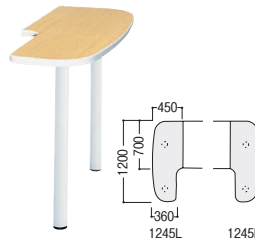

サイドテーブル・エンドテーブル

※机上棚を取り付けたデスクには取り付けできません。

**point** ジョイントテーブルとの組合せでレイアウトバリエーションが広がります。

■カラー(上段:天板カラー/下段:脚カラー)

W	ホワイト	P	パールアルダー
W	ホワイト	W	ホワイト

WW-[1]

PW-[2]

■ジョイントテーブルの取付け

■仕様

天板/木製、メラミン化粧板、  
パーティクルボード芯材、  
樹脂エッジ、29mm厚  
脚/φ60.5スチールパイプ、  
粉体塗装  
●ジョイント金具付

デスクサイドエッジに付属の金具でテーブルを取り付けることができます。

※脇デスクにはテーブルの取り付けはできません。

●サイド用

①50JTH-0412WW

②50JTH-1445LWW

③50JTH-1245RPW

●エンド用(コードホール付)

④50JTH-C147WW

適応デスク	寸法W×D	H720		H700		価格
		商品コード	品番	商品コード	品番	
サイド	両用	400×1200	① 11-3947-□ 50JTH-0412□□□	11-3952-□ 50JTL-0412□□□	¥71,100	
		400×1400	11-3948-□ 50JTH-0414□□□	11-3953-□ 50JTL-0414□□□	¥80,200	
	D700 右用	450×1400	11-4591-□ 50JTH-1445R□□	11-4603-□ 50JTL-1445R□□	¥67,700	
	D700 左用	450×1400	② 11-4592-□ 50JTH-1445L□□	11-4604-□ 50JTL-1445L□□	¥67,700	
	D700 右用	450×1200	③ 11-4593-□ 50JTH-1245R□□	11-4605-□ 50JTL-1245R□□	¥64,000	
エンド	D700 左用	450×1200	11-4594-□ 50JTH-1245L□□	11-4606-□ 50JTL-1245L□□	¥64,000	
	D600用	1200×700	11-3949-□ 50JTH-C127□□□	11-3954-□ 50JTL-C127□□□	¥89,000	
	D700用	1400×700	④ 11-3950-□ 50JTH-C147□□□	11-3955-□ 50JTL-C147□□□	¥98,300	

足元用小棚

**point** デスク足元に便利な小棚、簡単に設置できます。

※D600・700・800の左右の脚・袖箱に取付け可能。足元棚との併用はできません

11-3969-0 50PC-NW ¥19,500  
 本体/W139×D370  
 収納可能寸法/W70~130×D300~400×H300~360

■仕様

スチール、粉体塗装、固定ベルト付、  
棚板耐荷重/7kg ●カラー/ホワイト

CPU棚