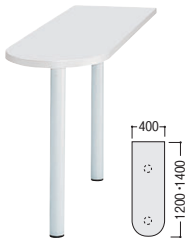

サイドテーブル・エンドテーブル

※机上棚を取り付けたデスクには取り付けできません。

**point** ジョイントテーブルとの組合せでレイアウトバリエーションが広がります。

■カラー(上段:天板カラー/下段:脚カラー)

W	ホワイト	P	パールアルダー
W	ホワイト	W	ホワイト

WW-[1]

PW-[2]

■ジョイントテーブルの取付け

■仕様

天板/木製、メラミン化粧板、  
パーティクルボード芯材、  
樹脂エッジ、29mm厚  
脚/φ60.5スチールパイプ、  
粉体塗装  
●ジョイント金具付

デスクサイドエッジに付属の金具でテーブルを取り付けることができます。

※脇デスクにはテーブルの取り付けはできません。

●サイド用

①50JTH-0412WW

②50JTH-1445LWW

③50JTH-1245RPW

●エンド用(コードホール付)

④50JTH-C147WW

適応デスク	寸法W×D	H720		H700		価格
		商品コード	品番	商品コード	品番	
サイド	両用	400×1200	① 11-3947-□ 50JTH-0412□□□	11-3952-□ 50JTL-0412□□□	¥71,100	
		400×1400	11-3948-□ 50JTH-0414□□□	11-3953-□ 50JTL-0414□□□	¥80,200	
	D700 右用	450×1400	11-4591-□ 50JTH-1445R□□	11-4603-□ 50JTL-1445R□□	¥67,700	
	D700 左用	450×1400	② 11-4592-□ 50JTH-1445L□□	11-4604-□ 50JTL-1445L□□	¥67,700	
	D700 右用	450×1200	③ 11-4593-□ 50JTH-1245R□□	11-4605-□ 50JTL-1245R□□	¥64,000	
エンド	D700 左用	450×1200	11-4594-□ 50JTH-1245L□□	11-4606-□ 50JTL-1245L□□	¥64,000	
	D600用	1200×700	11-3949-□ 50JTH-C127□□□	11-3954-□ 50JTL-C127□□□	¥89,000	
	D700用	1400×700	④ 11-3950-□ 50JTH-C147□□□	11-3955-□ 50JTL-C147□□□	¥98,300	

足元用小棚

**point** デスク足元に便利な小棚、簡単に設置できます。

※D600・700・800の左右の脚・袖箱に取付け可能。足元棚との併用はできません

11-3969-0 50PC-NW ¥19,500  
 本体/W139×D370  
 収納可能寸法/W70~130×D300~400×H300~360

■仕様

スチール、粉体塗装、固定ベルト付、  
棚板耐荷重/7kg ●カラー/ホワイト

CPU棚