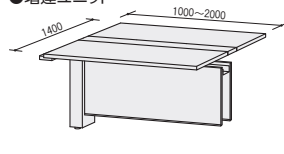

50XF (投込み式)

優れたワイヤリング機能の連結式大型デスク。

point

単体ユニットと増連ユニットの連結で、
 2連結 W2000~4000、
 3連結 W3000~6000の
 両面用フリーアドレスデスクを設置できます。

※ユニットの連結は最大3連までです。

●単体ユニット (両面用)

50XFH-S2014WW

●両面用フリーアドレスデスク

W4000×D1400×H720 (W2000×2連結)

単体ユニット	50XFH-S2014WW	¥300,900×1
増連ユニット	50XFH-C2014WW	¥243,900×1

セット価格 **¥544,800**

●連結方法 (3連結の場合)

単体・増連ユニットデスク (両面用) H720

●単体ユニット

●増連ユニット

※投込み配線式/天板中央の配線ダクトからフリーにコードを配線できます。

デスクパネル H400/330 (天板面より)

デスクパネルと天板との間に40mmのスキ間があるので、デスクパネルを付けたままで配線ダクトカバーの取り外し、開閉、配線作業ができます。

■仕様

- 木製、MDF芯材、布張り、29mm厚
- 取付金具付
- パネルカラー P143

タイプ	寸法W×D×H	商品コード	品番	価格
単体ユニット (両面用)	2000×1400×720	11-4311-□	50XFH-S2014□□	¥300,900
	1400×1400×720	11-4312-□	50XFH-S1414□□	¥245,300
	1200×1400×720	11-4313-□	50XFH-S1214□□	¥210,000
	1000×1400×720	11-4314-□	50XFH-S1014□□	¥207,700
増連ユニット (両面用)	2000×1400×720	11-4315-□	50XFH-C2014□□	¥243,900
	1400×1400×720	11-4316-□	50XFH-C1414□□	¥188,300
	1200×1400×720	11-4317-□	50XFH-C1214□□	¥153,000
	1000×1400×720	11-4318-□	50XFH-C1014□□	¥150,700