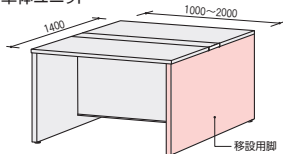

50XF (投込み式)

優れたワイヤリング機能の連結式大型デスク。

point

単体ユニットと増連ユニットの連結で、
 2連結 W2000~4000、
 3連結 W3000~6000の
 両面用フリーアドレスデスクを設置できます。

※ユニットの連結は最大3連までです。

●単体ユニット (両面用)

50XFH-S2014WW

●両面用フリーアドレスデスク

W4000×D1400×H720 (W2000×2連結)

単体ユニット	50XFH-S2014WW	¥300,900×1
増連ユニット	50XFH-C2014WW	¥243,900×1

セット価格 **¥544,800**

●連結方法 (3連結の場合)

単体・増連ユニットデスク (両面用) H720

●単体ユニット

●増連ユニット

※投込み配線式/天板中央の配線ダクトからフリーにコードを配線できます。

デスクパネル H400/330 (天板面より)

デスクパネルと天板との間に40mmのスキ間があるので、デスクパネルを付けたままで配線ダクトカバーの取り外し、開閉、配線作業ができます。

■仕様

- 木製、MDF芯材、布張り、29mm厚
- 取付金具付
- パネルカラー P143

タイプ	寸法W×D×H	商品コード	品番	価格
単体ユニット (両面用)	2000×1400×720	11-4311-□	50XFH-S2014□□	¥300,900
	1400×1400×720	11-4312-□	50XFH-S1414□□	¥245,300
	1200×1400×720	11-4313-□	50XFH-S1214□□	¥210,000
	1000×1400×720	11-4314-□	50XFH-S1014□□	¥207,700
増連ユニット (両面用)	2000×1400×720	11-4315-□	50XFH-C2014□□	¥243,900
	1400×1400×720	11-4316-□	50XFH-C1414□□	¥188,300
	1200×1400×720	11-4317-□	50XFH-C1214□□	¥153,000
	1000×1400×720	11-4318-□	50XFH-C1014□□	¥150,700