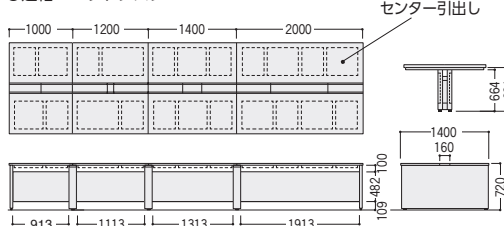

W4000×D1400×H720 (W2000×2連結)

単体ユニット	50XFH-S2014WW	¥300,900×1
増連ユニット	50XFH-C2014WW	¥243,900×1

セット価格 **¥544,800**

●連結方法 (3連結の場合)

単体・増連ユニットデスク (両面用) H720

●単体ユニット

●増連ユニット

※投込み配線式/天板中央の配線ダクトからフリーにコードを配線できます。

デスクパネル H400/330 (天板面より)

デスクパネルと天板との間に40mmのスキ間があるので、デスクパネルを付けたままで配線ダクトカバーの取り外し、開閉、配線作業ができます。

■仕様

- 木製、MDF芯材、布張り、29mm厚
- 取付金具付
- パネルカラー P143

タイプ	寸法W×D×H	商品コード	品番	価格
単体ユニット (両面用)	2000×1400×720	11-4311-□	50XFH-S2014□□	¥300,900
	1400×1400×720	11-4312-□	50XFH-S1414□□	¥245,300
	1200×1400×720	11-4313-□	50XFH-S1214□□	¥210,000
	1000×1400×720	11-4314-□	50XFH-S1014□□	¥207,700
増連ユニット (両面用)	2000×1400×720	11-4315-□	50XFH-C2014□□	¥243,900
	1400×1400×720	11-4316-□	50XFH-C1414□□	¥188,300
	1200×1400×720	11-4317-□	50XFH-C1214□□	¥153,000
	1000×1400×720	11-4318-□	50XFH-C1014□□	¥150,700

パネルH	適応ユニット(W)	商品コード	品番	価格
400 (デスク天板より)	2000	11-5439-□	50DPN-204-□	¥64,700
	1400	11-5442-□	50DPN-144-□	¥52,700
	1200	11-5443-□	50DPN-124-□	¥49,900
	1000	11-5445-□	50DPN-104-□	¥47,600
330 (デスク天板より)	2000	11-4428-□	50DPN-203-□	¥52,200
	1400	11-4431-□	50DPN-143-□	¥42,100
	1200	11-4432-□	50DPN-123-□	¥40,000
	1000	11-4434-□	50DPN-103-□	¥38,100

●連結ユニットデスク

※ユニットの連結は最大3連まで (単体×1、増連×2)

センター引出し (オプション) 50XF・SF共用

寸法 W	有効内寸 W×D×H	ラッチ付			ラッチなし		
		商品コード	品番	価格	商品コード	品番	価格
①	709 654×307×31	11-4216-0	50HA-71W	¥8,800	11-3928-0	50HB-71W	¥5,800★
②	548 493×307×31	11-4220-0	50HA-55W	¥8,400	11-3930-0	50HB-55W	¥5,400★
③	509 454×307×31	11-4221-0	50HA-51W	¥8,400	11-3931-0	50HB-51W	¥5,400★
④	398 343×307×31	11-4223-0	50HA-40W	¥8,300	11-3933-0	50HB-40W	¥5,300★