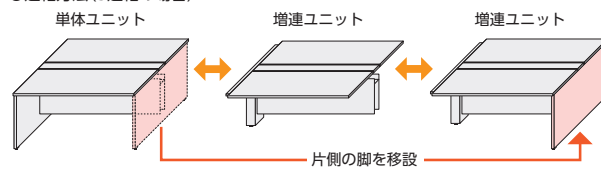

■カラー (上段:天板カラー)
下段:本体カラー)

W	ホワイト	P	ペールアルダー
W	ホワイト	W	ホワイト
WW-①		PW-②	

■共通仕様

天板/スチール、メラミン化粧板、29mm厚
 前後面:ポストフォーム加工
 サイド:ABS樹脂エッジ
 配線ダクトカバー:スチール、ABS樹脂、エラストマー樹脂
 パネル脚・センター脚/スチール、粉体塗装
 ダクト/スチール、粉体塗装、
 セキュリティワイヤー取付けホール付

50XF (投込み式)

優れたワイヤリング機能の連結式大型デスク。

point

単体ユニットと増連ユニットの連結で、
 2連結 W2000~4000、
 3連結 W3000~6000の
 両面用フリーアドレスデスクを設置できます。

※ユニットの連結は最大3連までです。

●単体ユニット (両面用)

50XFH-S2014WW

●両面用フリーアドレスデスク

W4000×D1400×H720 (W2000×2連結)

単体ユニット	50XFH-S2014WW	¥300,900×1
増連ユニット	50XFH-C2014WW	¥243,900×1

セット価格 **¥544,800**

●連結方法 (3連結の場合)

単体・増連ユニットデスク (両面用) H720

●単体ユニット

●増連ユニット

※投込み配線式/天板中央の配線ダクトからフリーにコードを配線できます。

デスクパネル H400/330 (天板面より)

デスクパネルと天板との間に40mmのスキ間があるので、デスクパネルを付けたままで配線ダクトカバーの取り外し、開閉、配線作業ができます。

■仕様

- 木製、MDF芯材、布張り、29mm厚
- 取付金具付
- パネルカラー P143

タイプ	寸法W×D×H	商品コード	品番	価格
単体ユニット (両面用)	2000×1400×720	11-4311-□	50XFH-S2014□□	¥300,900
	1400×1400×720	11-4312-□	50XFH-S1414□□	¥245,300
	1200×1400×720	11-4313-□	50XFH-S1214□□	¥210,000
	1000×1400×720	11-4314-□	50XFH-S1014□□	¥207,700
増連ユニット (両面用)	2000×1400×720	11-4315-□	50XFH-C2014□□	¥243,900
	1400×1400×720	11-4316-□	50XFH-C1414□□	¥188,300
	1200×1400×720	11-4317-□	50XFH-C1214□□	¥153,000
	1000×1400×720	11-4318-□	50XFH-C1014□□	¥150,700