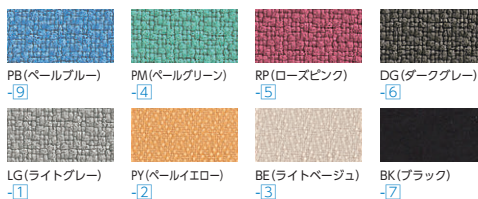

■パネルカラー (再生51%ポリエステル)

point

50XF/SFのパネル脚には、
便利な小棚を取り付け可能
です。P139

CPU棚

11-3969-0
50PC-NW
¥19,500