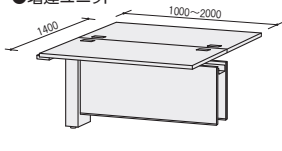

50SF (コードホール式)

リーズナブルな価格設定の連結式大型デスク。

point

単体ユニットと増連ユニットの連結で、
2連結 W2000~4000、
3連結 W3000~6000の
両面用フリーアドレスデスクを設置できます。

※ユニットの連結は最大3連までです。

●単体ユニット (両面用)

50SFH-S2014PW

●両面用フリーアドレスデスク

W4000×D1400×H720 (W2000×2連結)

| | | |
|--------|---------------|------------|
| 単体ユニット | 50SFH-S2014PW | ¥253,400×1 |
| 増連ユニット | 50SFH-C2014PW | ¥196,300×1 |

セット価格 **¥449,700**

●連結方法 (3連結の場合)

単体・増連ユニットデスク (両面用) H720

●単体ユニット

●増連ユニット

※コードホール式/天板中央両サイドのコードホールからコードを配線できます。

| タイプ | 寸法W×D×H | 商品コード | 品番 | 価格 |
|--------------|---------------|-----------|---------------|----------|
| 単体ユニット (両面用) | 2000×1400×720 | 11-4319-□ | 50SFH-S2014□□ | ¥253,400 |
| | 1400×1400×720 | 11-4320-□ | 50SFH-S1414□□ | ¥206,600 |
| | 1200×1400×720 | 11-4321-□ | 50SFH-S1214□□ | ¥191,200 |
| | 1000×1400×720 | 11-4322-□ | 50SFH-S1014□□ | ¥182,400 |
| 増連ユニット (両面用) | 2000×1400×720 | 11-4323-□ | 50SFH-C2014□□ | ¥196,300 |
| | 1400×1400×720 | 11-4324-□ | 50SFH-C1414□□ | ¥149,500 |
| | 1200×1400×720 | 11-4325-□ | 50SFH-C1214□□ | ¥134,100 |
| | 1000×1400×720 | 11-4326-□ | 50SFH-C1014□□ | ¥125,300 |