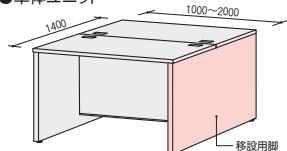

50SF (コードホール式)

リーズナブルな価格設定の連結式大型デスク。

point

単体ユニットと増連ユニットの連結で、
2連結 W2000~4000、
3連結 W3000~6000の
両面用フリーアドレスデスクを設置できます。

※ユニットの連結は最大3連までです。

●単体ユニット (両面用)

50SFH-S2014PW

●両面用フリーアドレスデスク

W4000×D1400×H720 (W2000×2連結)

| | | |
|--------|---------------|------------|
| 単体ユニット | 50SFH-S2014PW | ¥253,400×1 |
| 増連ユニット | 50SFH-C2014PW | ¥196,300×1 |

セット価格 **¥449,700**

●連結方法 (3連結の場合)

単体・増連ユニットデスク (両面用) H720

●単体ユニット

●増連ユニット

※コードホール式/天板中央両サイドのコードホールからコードを配線できます。

| タイプ | 寸法W×D×H | 商品コード | 品番 | 価格 |
|--------------|---------------|-----------|---------------|----------|
| 単体ユニット (両面用) | 2000×1400×720 | 11-4319-□ | 50SFH-S2014□□ | ¥253,400 |
| | 1400×1400×720 | 11-4320-□ | 50SFH-S1414□□ | ¥206,600 |
| | 1200×1400×720 | 11-4321-□ | 50SFH-S1214□□ | ¥191,200 |
| | 1000×1400×720 | 11-4322-□ | 50SFH-S1014□□ | ¥182,400 |
| 増連ユニット (両面用) | 2000×1400×720 | 11-4323-□ | 50SFH-C2014□□ | ¥196,300 |
| | 1400×1400×720 | 11-4324-□ | 50SFH-C1414□□ | ¥149,500 |
| | 1200×1400×720 | 11-4325-□ | 50SFH-C1214□□ | ¥134,100 |
| | 1000×1400×720 | 11-4326-□ | 50SFH-C1014□□ | ¥125,300 |