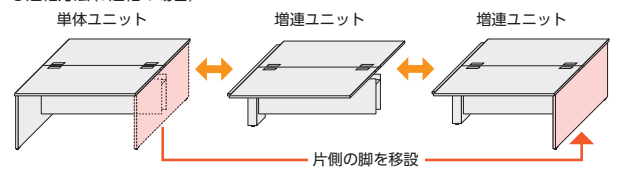

50SFシリーズ/ユニットデスクタイプ

■カラー (上段: 天板カラー)
下段: 本体カラー)

| | | | |
|------|------|------|---------|
| W | ホワイト | P | ペールアルダー |
| W | ホワイト | W | ホワイト |
| WW-1 | | PW-2 | |

■共通仕様

天板/スチール、メラミン化粧板、29mm厚
前後面: ポストフォーム加工
サイド: ABS樹脂エッジ
各ユニットにコードホール4個付
パネル脚・センター脚/スチール、粉体塗装
ダクト/スチール、粉体塗装

50SF (コードホール式)

リーズナブルな価格設定の連結式大型デスク。

point

単体ユニットと増連ユニットの連結で、
2連結 W2000~4000、
3連結 W3000~6000の
両面用フリーアドレスデスクを設置できます。

※ユニットの連結は最大3連までです。

●単体ユニット (両面用)

50SFH-S2014PW

●両面用フリーアドレスデスク

W4000×D1400×H720 (W2000×2連結)

| | | |
|--------|---------------|------------|
| 単体ユニット | 50SFH-S2014PW | ¥253,400×1 |
| 増連ユニット | 50SFH-C2014PW | ¥196,300×1 |

セット価格 **¥449,700**

●連結方法 (3連結の場合)

単体・増連ユニットデスク (両面用) H720

●単体ユニット

●増連ユニット

※コードホール式/天板中央両サイドのコードホールからコードを配線できます。

| タイプ | 寸法W×D×H | 商品コード | 品番 | 価格 |
|--------------|---------------|-----------|---------------|----------|
| 単体ユニット (両面用) | 2000×1400×720 | 11-4319-□ | 50SFH-S2014□□ | ¥253,400 |
| | 1400×1400×720 | 11-4320-□ | 50SFH-S1414□□ | ¥206,600 |
| | 1200×1400×720 | 11-4321-□ | 50SFH-S1214□□ | ¥191,200 |
| | 1000×1400×720 | 11-4322-□ | 50SFH-S1014□□ | ¥182,400 |
| 増連ユニット (両面用) | 2000×1400×720 | 11-4323-□ | 50SFH-C2014□□ | ¥196,300 |
| | 1400×1400×720 | 11-4324-□ | 50SFH-C1414□□ | ¥149,500 |
| | 1200×1400×720 | 11-4325-□ | 50SFH-C1214□□ | ¥134,100 |
| | 1000×1400×720 | 11-4326-□ | 50SFH-C1014□□ | ¥125,300 |