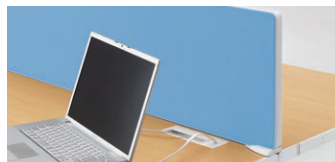

デスクパネル H400/330

デスクパネルを取り付けると、
両面からコードホールを利用できます。

■仕様

木製、パーティクルボード芯材、
オレフィン系樹脂エッジ巻き、
布張り、29mm厚
●取付金具付

パネルH	適応ユニット(W)	商品コード	品番	価格
400	2000	11-3080-□	DPNW-204-□	¥64,700
	1400	11-3077-□	DPNW-144-□	¥49,700
	1200	11-3076-□	DPNW-124-□	¥40,200
330	1000	11-3074-□	DPNW-104-□	¥37,300
	2000	11-2872-□	DPNW-203-□	¥52,200
	1400	11-2869-□	DPNW-143-□	¥40,100
	1200	11-2867-□	DPNW-123-□	¥32,200
	1000	11-2865-□	DPNW-103-□	¥30,200