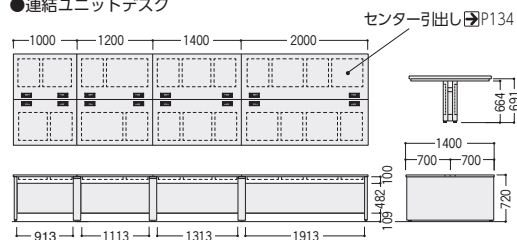

50SF (コードホール式)

リーズナブルな価格設定の連結式大型デスク。

point

単体ユニットと増連ユニットの連結で、
2連結 W2000~4000、
3連結 W3000~6000の
両面用フリーアドレスデスクを設置できます。

※ユニットの連結は最大3連までです。

●単体ユニット (両面用)

50SFH-S2014PW

●両面用フリーアドレスデスク

W4000×D1400×H720 (W2000×2連結)

| | | |
|--------|---------------|------------|
| 単体ユニット | 50SFH-S2014PW | ¥253,400×1 |
| 増連ユニット | 50SFH-C2014PW | ¥196,300×1 |

セット価格 **¥449,700**

●連結方法 (3連結の場合)

単体・増連ユニットデスク (両面用) H720

●単体ユニット

●増連ユニット

※コードホール式/天板中央両サイドのコードホールからコードを配線できます。

| タイプ | 寸法W×D×H | 商品コード | 品番 | 価格 |
|--------------|---------------|-----------|---------------|----------|
| 単体ユニット (両面用) | 2000×1400×720 | 11-4319-□ | 50SFH-S2014□□ | ¥253,400 |
| | 1400×1400×720 | 11-4320-□ | 50SFH-S1414□□ | ¥206,600 |
| | 1200×1400×720 | 11-4321-□ | 50SFH-S1214□□ | ¥191,200 |
| | 1000×1400×720 | 11-4322-□ | 50SFH-S1014□□ | ¥182,400 |
| 増連ユニット (両面用) | 2000×1400×720 | 11-4323-□ | 50SFH-C2014□□ | ¥196,300 |
| | 1400×1400×720 | 11-4324-□ | 50SFH-C1414□□ | ¥149,500 |
| | 1200×1400×720 | 11-4325-□ | 50SFH-C1214□□ | ¥134,100 |
| | 1000×1400×720 | 11-4326-□ | 50SFH-C1014□□ | ¥125,300 |

●連結ユニットデスク

※ユニットの連結は最大3連まで (単体×1、増連×2)

デスクパネル H400/330

デスクパネルを取り付けると、
両面からコードホールを利用できます。

■仕様

木製、パーティクルボード芯材、
オレフィン系樹脂エッジ巻き、
布張り、29mm厚
●取付金具付

| パネルH | 適応ユニット(W) | 商品コード | 品番 | 価格 |
|------|-----------|-----------|------------|---------|
| 400 | 2000 | 11-3080-□ | DPNW-204-□ | ¥64,700 |
| | 1400 | 11-3077-□ | DPNW-144-□ | ¥49,700 |
| | 1200 | 11-3076-□ | DPNW-124-□ | ¥40,200 |
| 330 | 1000 | 11-3074-□ | DPNW-104-□ | ¥37,300 |
| | 2000 | 11-2872-□ | DPNW-203-□ | ¥52,200 |
| | 1400 | 11-2869-□ | DPNW-143-□ | ¥40,100 |
| | 1200 | 11-2867-□ | DPNW-123-□ | ¥32,200 |
| | 1000 | 11-2865-□ | DPNW-103-□ | ¥30,200 |