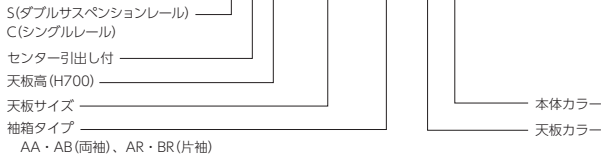

システムデスク 50シリーズ(ニューグレー)/袖デスクタイプ

●品番の見方

50SBL-147AACG

■共通仕様

天板/スチール、メラミン化粧板、29mm厚
 前後面: ポストフォーム加工
 サイド: ABS樹脂エッジ
 コードホール2個付
 幕板・脚部/スチール、粉体塗装
 幕板部/セキュリティワイヤー取付けホール付
 脚上/ABS樹脂カバー(フック付)
 脚上/ABS樹脂カバー、アジャスター付
 袖箱/スチール、粉体塗装、開閉表示付オールロック錠
 ダブルサスペンションレール(ファイル引出し)
 引出し取手: ラッチ付(センター引出し除く)