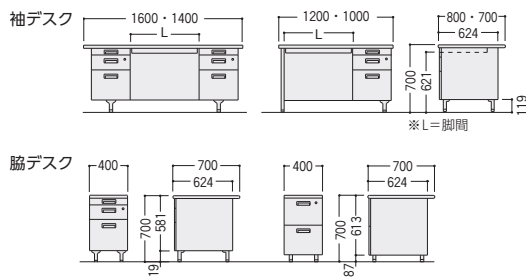

300CG (H700・エッジ巻き天板)

■袖デスクタイプ

品名	袖箱タイプ	寸法W×D×H/脚間L	質量kg	コードホールなし			コードホール付			コードホール数
				商品コード	品番	価格	商品コード	品番	価格	
両袖デスク	3段	1600×800×700/722	69.4	11-3134-0	300CG-168N	¥128,100	11-3638-0	300CG-C168N	¥136,100	1
		1600×700×700/722	62.9	11-3130-0	300CG-167N	¥126,100	11-3639-0	300CG-C167N	¥134,100	1
		1400×700×700/522	59.6	11-3135-0	300CG-147N	¥122,300★	11-3640-0	300CG-C147N	¥130,200	1
片袖デスク (パネル付)	3段	1200×700×700/722	42.9	11-3136-0	300CG-127PN	¥83,000★	11-3641-0	300CG-C127PN	¥91,000	1
		1000×700×700/522	39.1	11-3131-0	300CG-107PN	¥81,000★	11-3642-0	300CG-C107PN	¥89,000	1
		1200×700×700/722	41.1	11-3627-0	300CG-127-2PN	¥89,100★	11-3758-0	300CG-C127-2PN	¥97,100	1
片袖デスク	2段	1000×700×700/522	37.3	11-3628-0	300CG-107-2PN	¥83,800★	11-3759-0	300CG-C107-2PN	¥91,800	1
		1200×700×700/722	39.2	11-3137-0	300CG-127N	¥78,700★	11-3643-0	300CG-C127N	¥86,700	1
		1000×700×700/522	35.9	11-3138-0	300CG-107N	¥76,100★	11-3644-0	300CG-C107N	¥84,100	1
片袖デスク	3段	1200×700×700/722	37.4	11-3629-0	300CG-127-2N	¥83,500★	11-3760-0	300CG-C127-2N	¥91,500	1
		1000×700×700/522	34.1	11-3630-0	300CG-107-2N	¥78,000★	11-3761-0	300CG-C107-2N	¥86,000	1
		1200×700×700/722	34.1	11-3132-0	300CG-047N	¥53,500				
脇デスク	2段	400×700×700	25.6	11-3139-0	300CG-047-2N	¥57,300				

■平デスクタイプ

品名	寸法W×D×H/脚間L	質量kg	コードホールなし		
			商品コード	品番	価格
平デスク	1600×700×700/1452	30.4	11-3140-0	300CG-167HN	¥79,400
	1400×700×700/1252	27.5	11-3141-0	300CG-147HN	¥76,300
	1200×700×700/1087	23.8	11-3133-0	300CG-127HN	¥59,700
	1000×700×700/887	20.5	11-3142-0	300CG-107HN	¥54,000
	800×700×700/622	16.1	11-3143-0	300CG-087HN	¥48,000
セールスマンデスク	4人用 1200×900×700/1108	35.5	11-3483-0	300CG-840S	¥103,800
	6人用 1800×900×700/1694	50.3	11-3482-0	300CG-860S	¥135,600