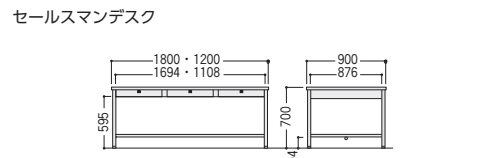

300CG (H700・エッジ巻き天板)

■袖デスクタイプ

品名	袖箱タイプ	寸法W×D×H/脚間L	質量kg	コードホールなし			コードホール付			コードホール数
				商品コード	品番	価格	商品コード	品番	価格	
両袖デスク	3段	1600×800×700/722	69.4	11-3134-0	300CG-168N	¥128,100	11-3638-0	300CG-C168N	¥136,100	1
		1600×700×700/722	62.9	11-3130-0	300CG-167N	¥126,100	11-3639-0	300CG-C167N	¥134,100	1
		1400×700×700/522	59.6	11-3135-0	300CG-147N	¥122,300★	11-3640-0	300CG-C147N	¥130,200	1
片袖デスク (パネル付)	3段	1200×700×700/722	42.9	11-3136-0	300CG-127PN	¥83,000★	11-3641-0	300CG-C127PN	¥91,000	1
		1000×700×700/522	39.1	11-3131-0	300CG-107PN	¥81,000★	11-3642-0	300CG-C107PN	¥89,000	1
		1200×700×700/722	41.1	11-3627-0	300CG-127-2PN	¥89,100★	11-3758-0	300CG-C127-2PN	¥97,100	1
片袖デスク	2段	1000×700×700/522	37.3	11-3628-0	300CG-107-2PN	¥83,800★	11-3759-0	300CG-C107-2PN	¥91,800	1
		1200×700×700/722	39.2	11-3137-0	300CG-127N	¥78,700★	11-3643-0	300CG-C127N	¥86,700	1
		1000×700×700/522	35.9	11-3138-0	300CG-107N	¥76,100★	11-3644-0	300CG-C107N	¥84,100	1
片袖デスク	3段	1200×700×700/722	37.4	11-3629-0	300CG-127-2N	¥83,500★	11-3760-0	300CG-C127-2N	¥91,500	1
		1000×700×700/522	34.1	11-3630-0	300CG-107-2N	¥78,000★	11-3761-0	300CG-C107-2N	¥86,000	1
		1200×700×700/722	34.1	11-3132-0	300CG-047N	¥53,500				
脇デスク	2段	400×700×700	25.6	11-3139-0	300CG-047-2N	¥57,300				

■平デスクタイプ

品名	寸法W×D×H/脚間L	質量kg	コードホールなし		
			商品コード	品番	価格
平デスク	1600×700×700/1452	30.4	11-3140-0	300CG-167HN	¥79,400
	1400×700×700/1252	27.5	11-3141-0	300CG-147HN	¥76,300
	1200×700×700/1087	23.8	11-3133-0	300CG-127HN	¥59,700
	1000×700×700/887	20.5	11-3142-0	300CG-107HN	¥54,000
	800×700×700/622	16.1	11-3143-0	300CG-087HN	¥48,000
セールスマンデスク	4人用 1200×900×700/1108	35.5	11-3483-0	300CG-840S	¥103,800
	6人用 1800×900×700/1694	50.3	11-3482-0	300CG-860S	¥135,600