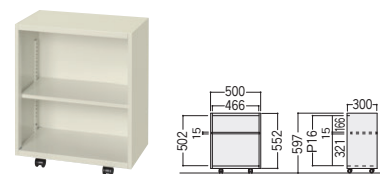

ファイルワゴン

●H700デスク用

11-5235-2 50FWG-05NAG ¥22,100

外寸法/W500×D300×H597

■仕様

本体/スチール、粉体塗装(ニューグレー)、可動棚板1枚、
双輪キャスター付

- ワークステーション
- デスク
- OAテーブル・ラック
- ハイグレードチェア
- オフィスチェア
- ローテーブル・スクリーン
- 会議・ミーティングテーブル
- 会議・ミーティングチェア
- 会議・研修室家具・備品
- ホワイトボード・掲示板
- ラウンジ・リフレッシュ家具
- システム収納家具・スライド書架
- 収納家具・整理用品
- ロッカー・シューズボックス
- 耐火金庫
- 役員用家具
- 応接用家具
- ロビーチェア・ベンチ
- カウンター
- オフィスアクセサリ
- サインシステム
- 屋外用家具・備品
- ベッド・レセプション家具
- 間仕切り・内装材
- 工場・物流用家具
- 高齢者・医療施設用家具
- 学校・図書館用家具
- 店舗用家具
- 官公庁仕様家具/防災用品