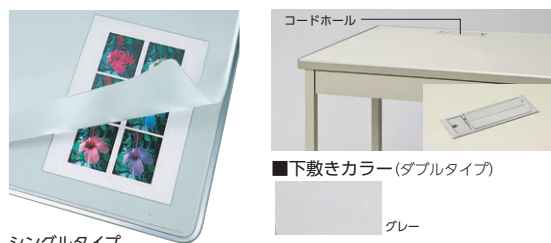

300CGコードホール付専用デスクマット

- **オレフィン** 環境に優しいオレフィン系素材リサイクルしやすく、燃焼時にも有害な塩化水素ガスを発生しません。
- **ノングレア** 目に優しいノングレアタイプ光の反射をやわらげ、目に優しい表面仕上げです。
- **ノンコピー** 文字の転写を防ぎます。マットの下のコピー文字が、マットに写らない非転写特殊コーティングを施してあります。

シングルタイプ

対応デスク (W×D)	マットサイズ (W×D)	シングルタイプ(下敷きなし)			ダブルタイプ(下敷き付)		
		商品コード	品番	価格	商品コード	品番	価格
168(1600×800)	1585×785	41-0370-0	EM-C168S	¥23,000	41-0359-0	EM-C168W	¥26,400
167(1600×700)	1585×685	41-0371-0	EM-C167S	¥20,000	41-0360-0	EM-C167W	¥23,700
147(1400×700)	1385×685	41-0372-0	EM-C147S	¥17,500	41-0361-0	EM-C147W	¥21,000
127(1200×700)	1185×685	41-0373-0	EM-C127S	¥15,200	41-0362-0	EM-C127W	¥18,300
107(1000×700)	985×685	41-0374-0	EM-C107S	¥13,800	41-0363-0	EM-C107W	¥16,200

■仕様 再生材40%以上 マット/オレフィン系樹脂、1.5mm厚 下敷き/不織布(再生PET樹脂)、1mm厚 カラー グレー

※素材の性質上、温度・湿度の変化によりマット寸法が収縮する場合があります。 ●コードホールなし用デスクマットは P158
※再生材を使用しておりますので、ロットにより色目が異なる場合があります。