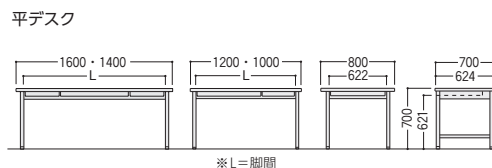

300CG (H700・エッジ巻き天板)

■袖デスクタイプ

品名	袖箱タイプ	寸法W×D×H/脚間L	質量kg	コードホールなし			コードホール付			コードホール数
				商品コード	品番	価格	商品コード	品番	価格	
両袖デスク	3段	1600×800×700/722	69.4	11-3134-0	300CG-168N	¥128,100	11-3638-0	300CG-C168N	¥136,100	1
		1600×700×700/722	62.9	11-3130-0	300CG-167N	¥126,100	11-3639-0	300CG-C167N	¥134,100	1
		1400×700×700/522	59.6	11-3135-0	300CG-147N	¥122,300★	11-3640-0	300CG-C147N	¥130,200	1
片袖デスク (パネル付)	3段	1200×700×700/722	42.9	11-3136-0	300CG-127PN	¥83,000★	11-3641-0	300CG-C127PN	¥91,000	1
		1000×700×700/522	39.1	11-3131-0	300CG-107PN	¥81,000★	11-3642-0	300CG-C107PN	¥89,000	1
		1200×700×700/722	41.1	11-3627-0	300CG-127-2PN	¥89,100★	11-3758-0	300CG-C127-2PN	¥97,100	1
片袖デスク	2段	1000×700×700/522	37.3	11-3628-0	300CG-107-2PN	¥83,800★	11-3759-0	300CG-C107-2PN	¥91,800	1
		1200×700×700/722	39.2	11-3137-0	300CG-127N	¥78,700★	11-3643-0	300CG-C127N	¥86,700	1
		1000×700×700/522	35.9	11-3138-0	300CG-107N	¥76,100★	11-3644-0	300CG-C107N	¥84,100	1
片袖デスク	3段	1200×700×700/722	37.4	11-3629-0	300CG-127-2N	¥83,500★	11-3760-0	300CG-C127-2N	¥91,500	1
		1000×700×700/522	34.1	11-3630-0	300CG-107-2N	¥78,000★	11-3761-0	300CG-C107-2N	¥86,000	1
		1200×700×700/722	34.1	11-3132-0	300CG-047N	¥53,500				
脇デスク	2段	400×700×700	25.6	11-3139-0	300CG-047-2N	¥57,300				

■平デスクタイプ

品名	寸法W×D×H/脚間L	質量kg	コードホールなし		
			商品コード	品番	価格
平デスク	1600×700×700/1452	30.4	11-3140-0	300CG-167HN	¥79,400
	1400×700×700/1252	27.5	11-3141-0	300CG-147HN	¥76,300
	1200×700×700/1087	23.8	11-3133-0	300CG-127HN	¥59,700
	1000×700×700/887	20.5	11-3142-0	300CG-107HN	¥54,000
	800×700×700/622	16.1	11-3143-0	300CG-087HN	¥48,000
セールスマンデスク	4人用 1200×900×700/1108	35.5	11-3483-0	300CG-840S	¥103,800
	6人用 1800×900×700/1694	50.3	11-3482-0	300CG-860S	¥135,600